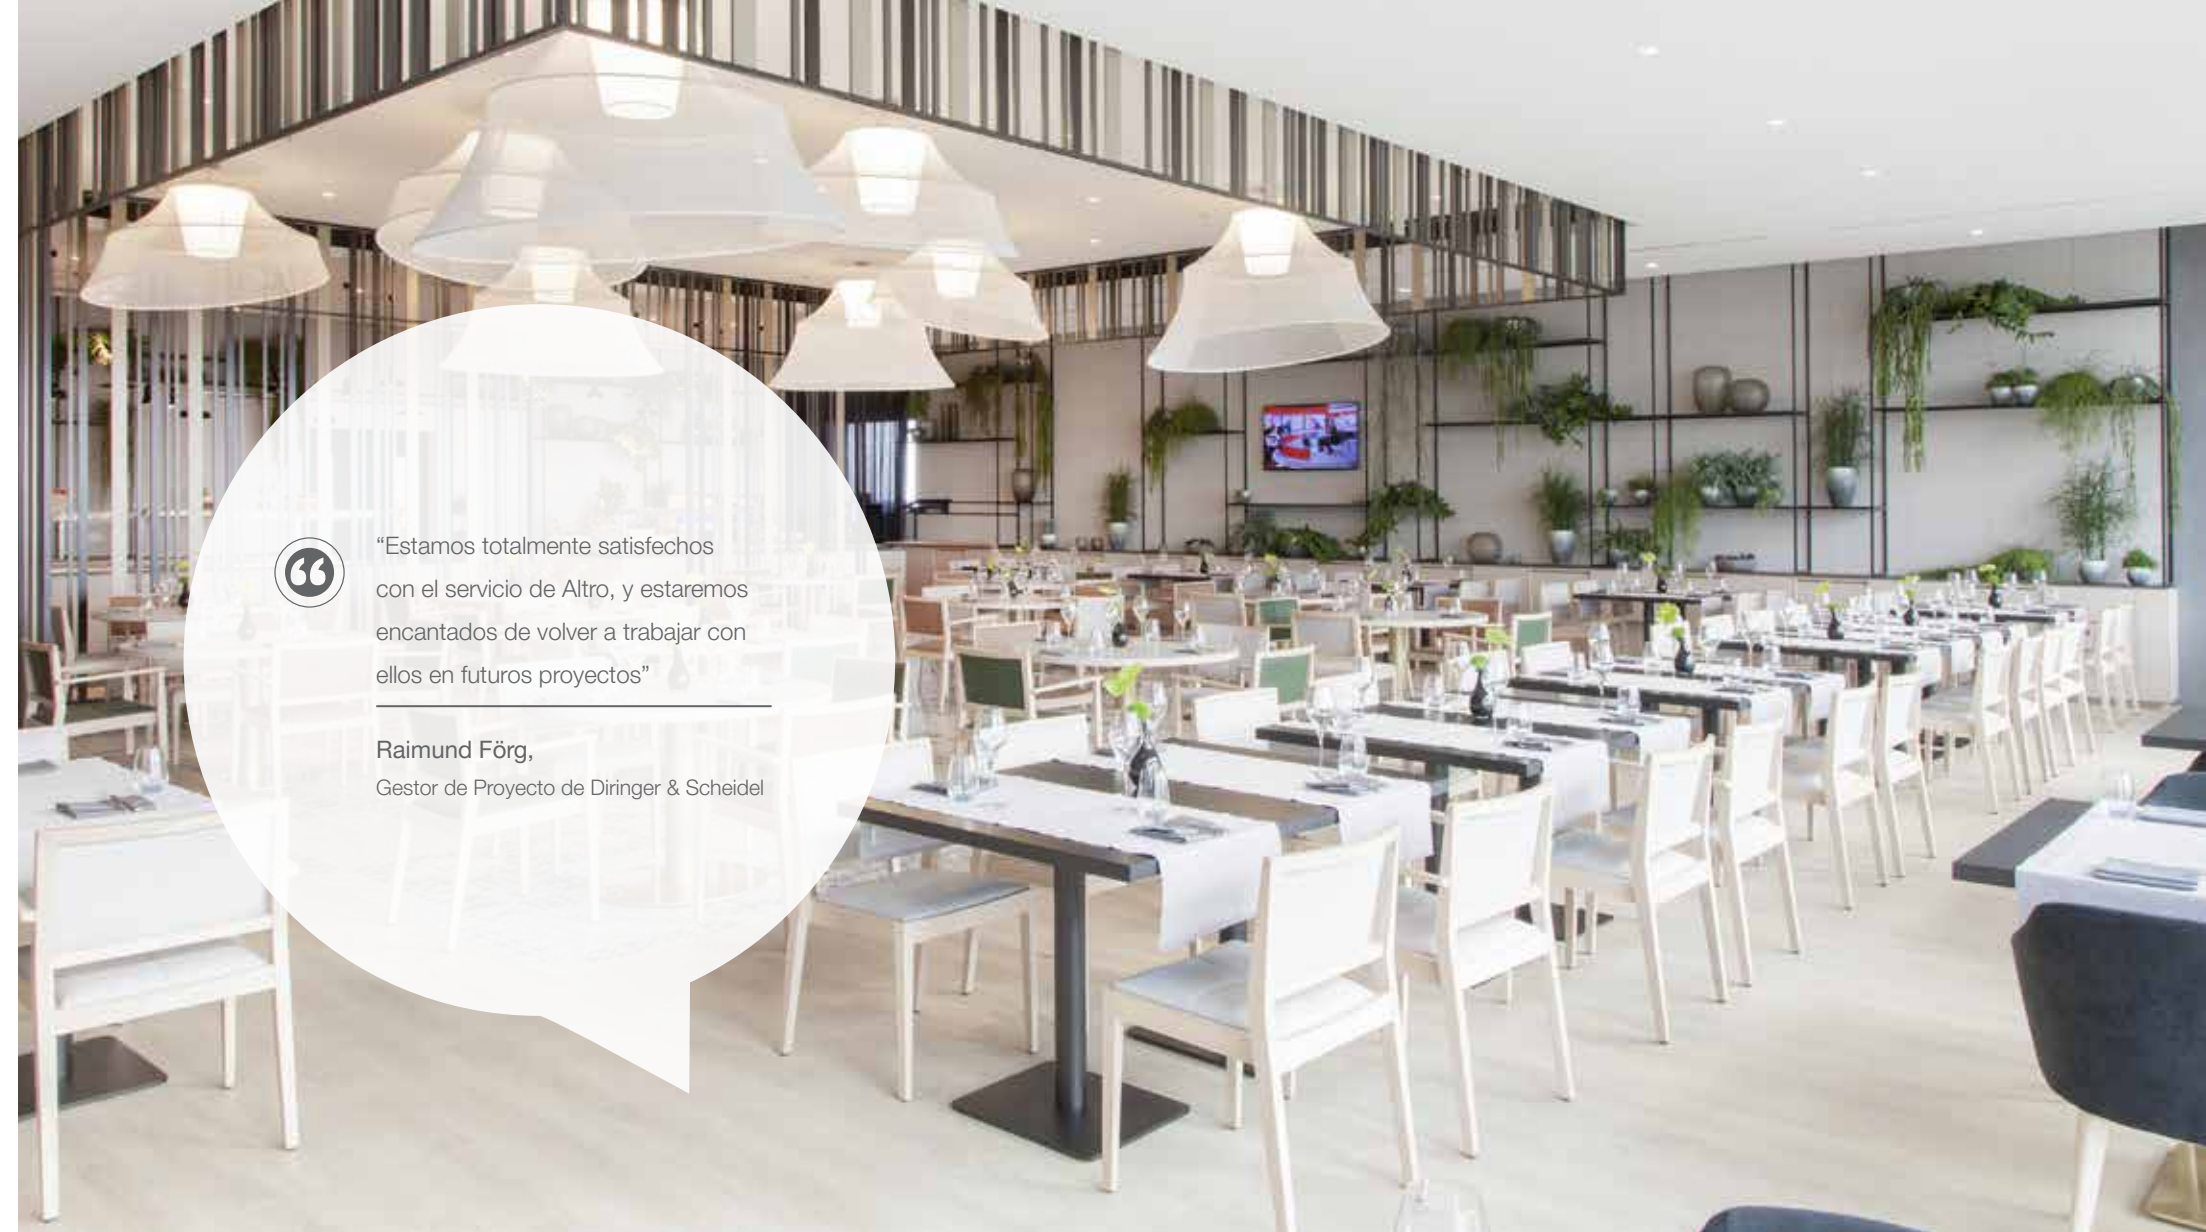

Publicación

El Radisson Blu, nuevo hotel de cuatro estrellas de Mannheim, lleva la elegancia internacional a la ciudad germana. Sus 229 habitaciones y suites marcan tendencia desde el punto de vista del diseño y confort. Su atmósfera, elegante y purista, la marcan su diseño industrial, sus materiales de alta calidad inspirados en la naturaleza y sus coloridos accesorios. Para las habitaciones, pasillos, salas de conferencias y restaurante se emplearon más de 7000 m² de suelo.

Planteamiento

Para el nuevo hotel, Raimund Förg, Gestor de Proyecto de Diringer & Scheidel, propietaria del hotel de Mannheim, quería un suelo que redujese la reverberación de sonido y que aportase comodidad bajo los pies. Para la elección del suelo también se tuvo en cuenta que no tuviese un olor fuerte y su sostenibilidad.

Solución

El suelo elegido para el hotel fue Altro Ensemble que, con sus 2,6 mm de espesor, ofrece una reducción acústica de 15dB. Tiene una superficie duradera mate y ofrece una amplia paleta incluyendo opciones de imitación madera, piedra o colores enteros. Gracias a los tres tamaños modulares de que dispone, puede combinarse con total libertad para crear un suelo exclusivo que encaje en cualquier diseño. Altro creó un color personalizado que encajó bien con el diseño interior del hotel.

“Estamos totalmente satisfechos con el servicio de Altro, y estaremos encantados de volver a trabajar con ellos en futuros proyectos”

Raimund Förg,
Gestor de Proyecto de Diringer & Scheidel