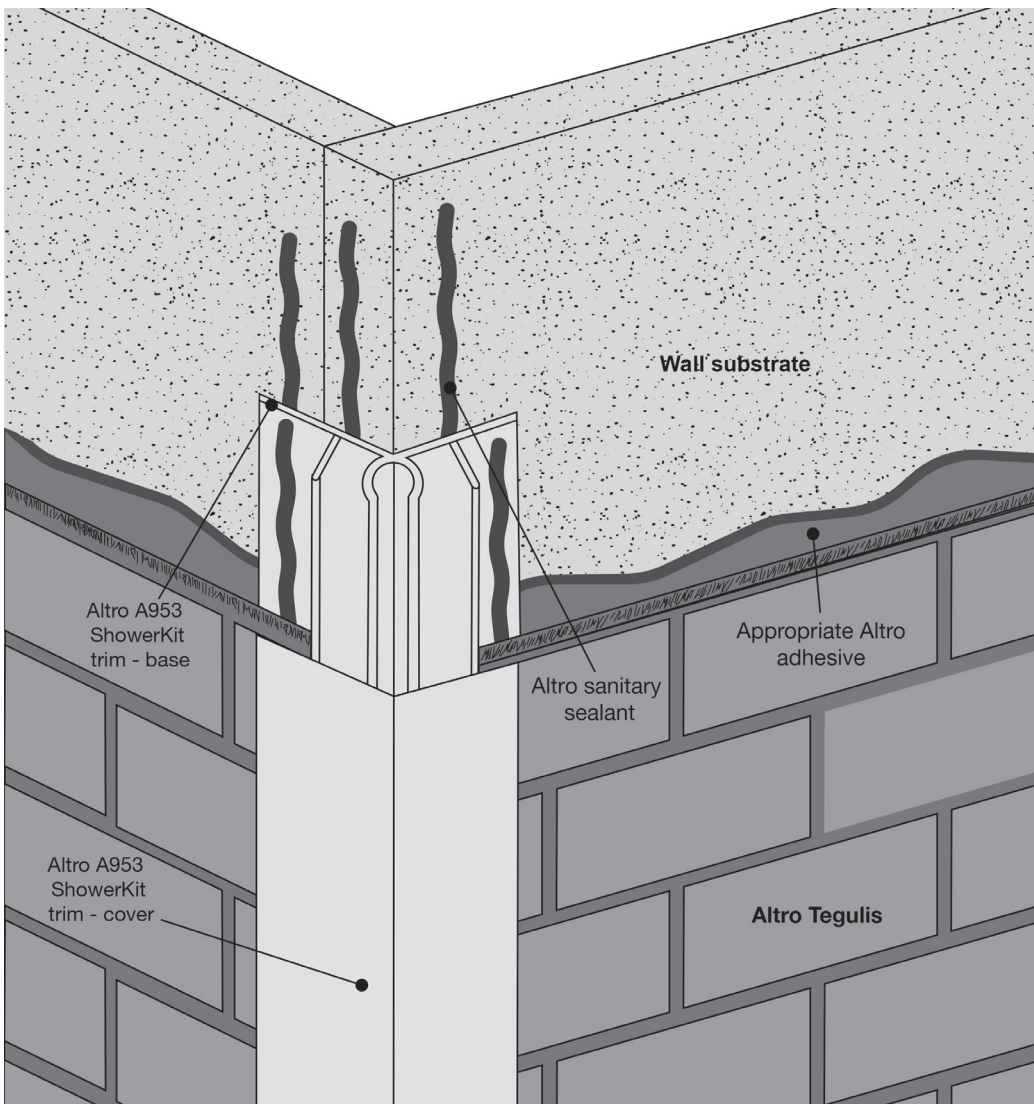

Altro Tegulis™ external corner trim detail

Codes

AltroFix W139

AltroFix W139 2-part adhesive.

A953

2-part Altro ShowerKit trim.

For further information or technical advice

tel: 03 9764 7000