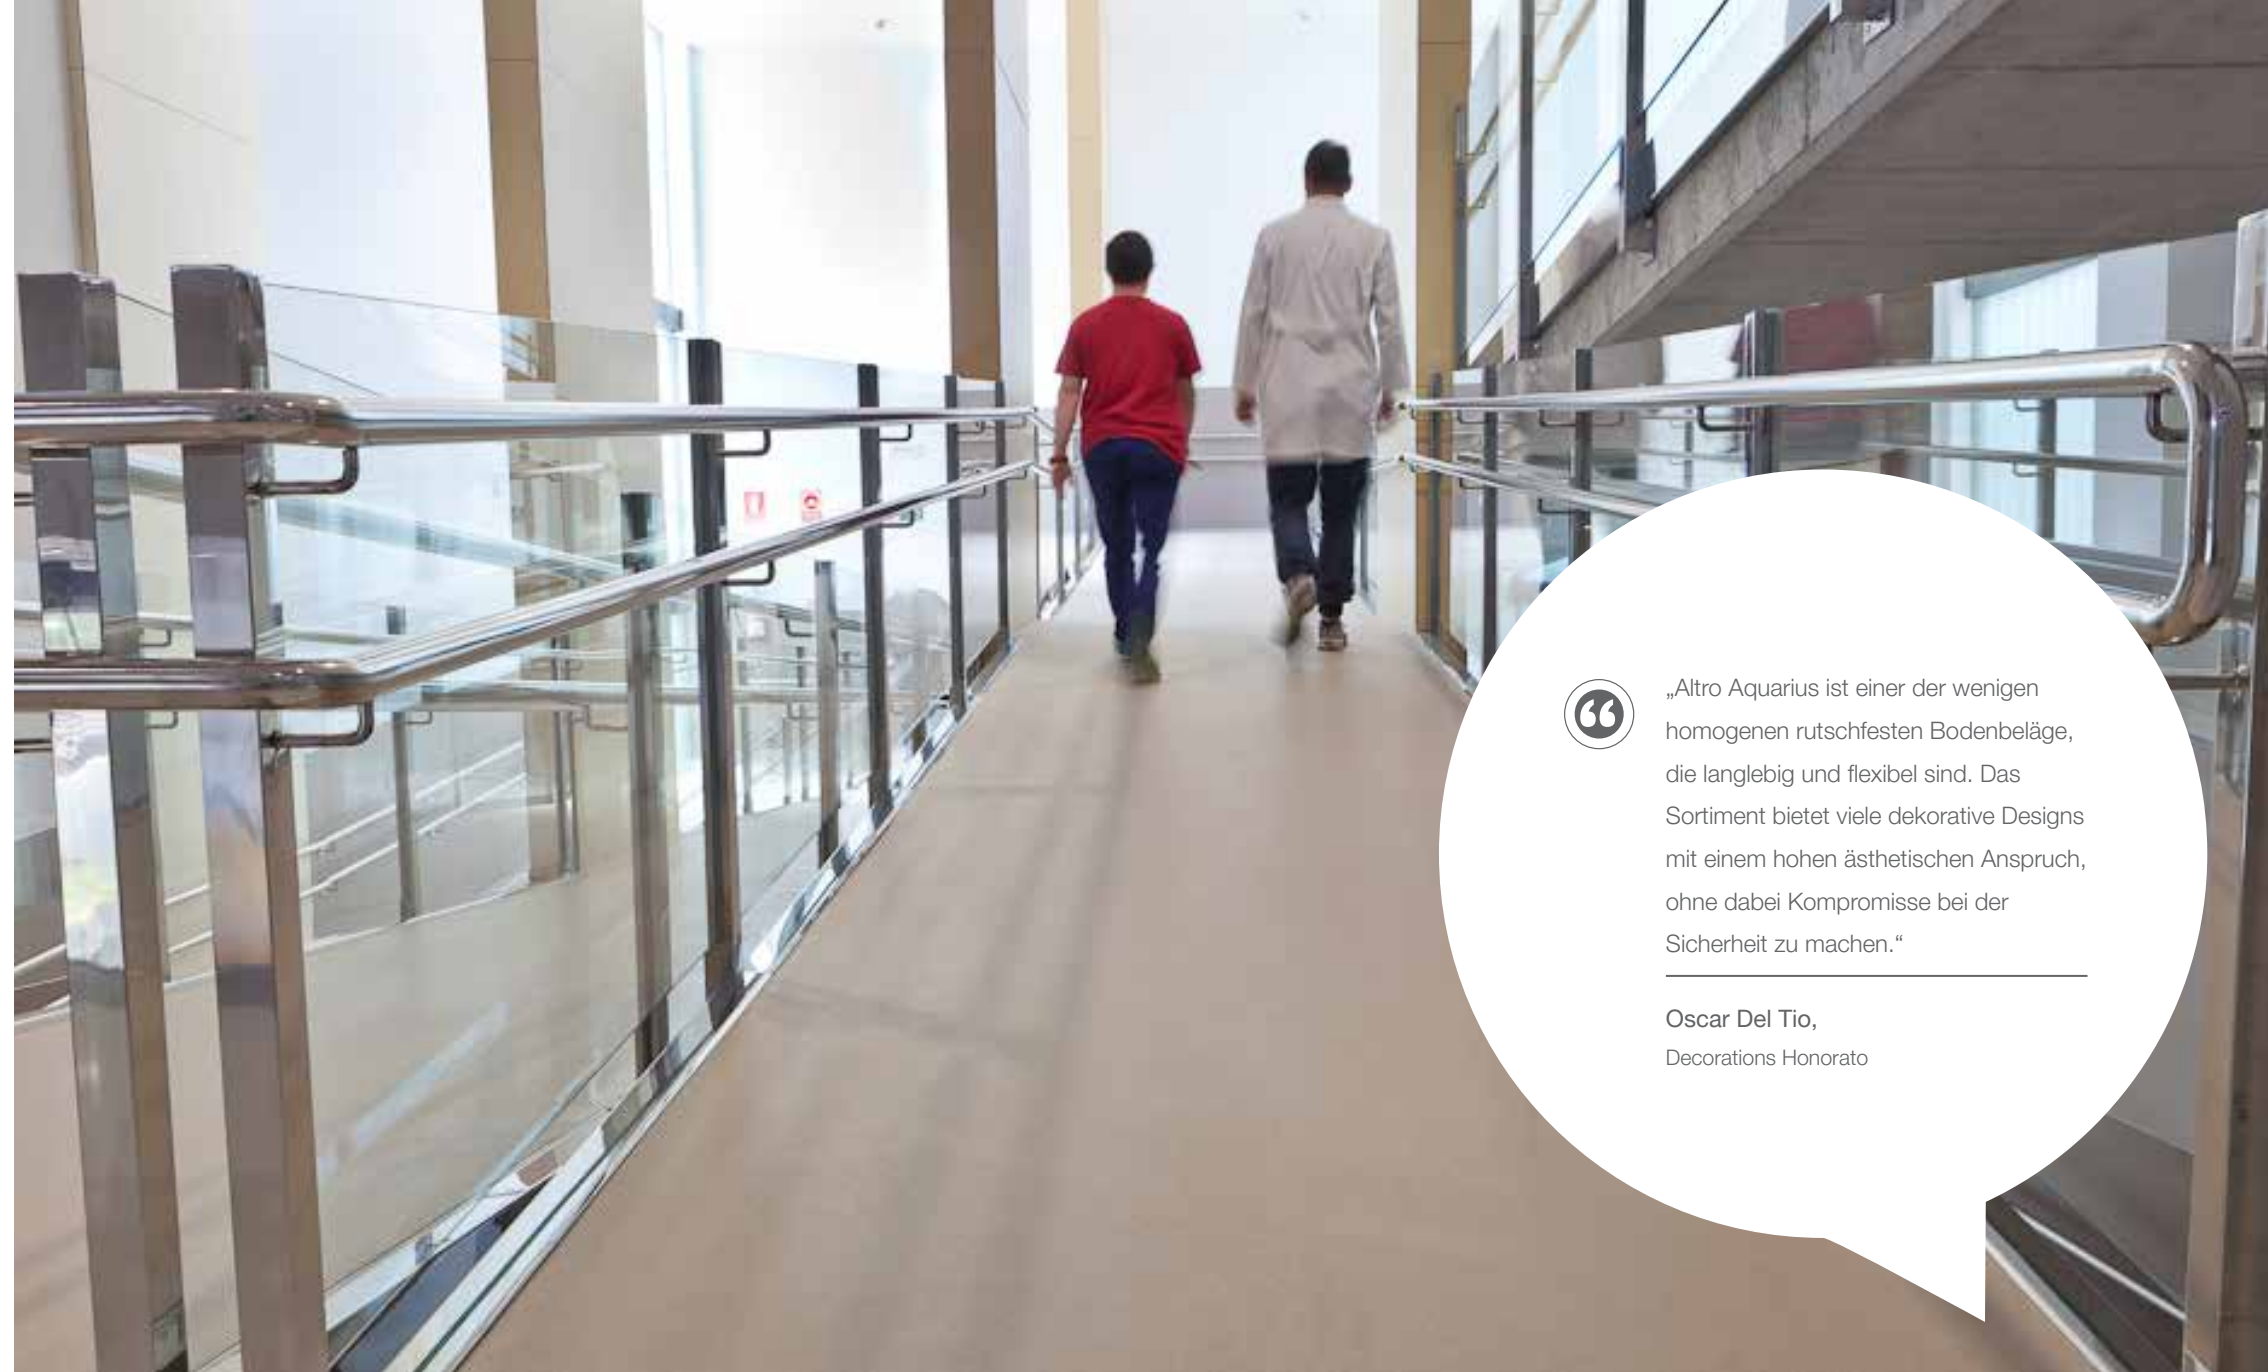

Stiftung Asilo de Torrelavega, Spanien

Stiftung Asilo de Torrelavega
vertraut auf Altro

„Altro Aquarius ist einer der wenigen homogenen rutschfesten Bodenbeläge, die langlebig und flexibel sind. Das Sortiment bietet viele dekorative Designs mit einem hohen ästhetischen Anspruch, ohne dabei Kompromisse bei der Sicherheit zu machen.“

Die Stiftung, die aus mehreren Gebäuden besteht, sollte erweitert werden. Daher wurde für die geplanten 90 neuen Wohnungen ein geeigneter Bodenbelag für die Bäder, die Umkleieräume sowie für die Rollstuhlrampe gesucht.