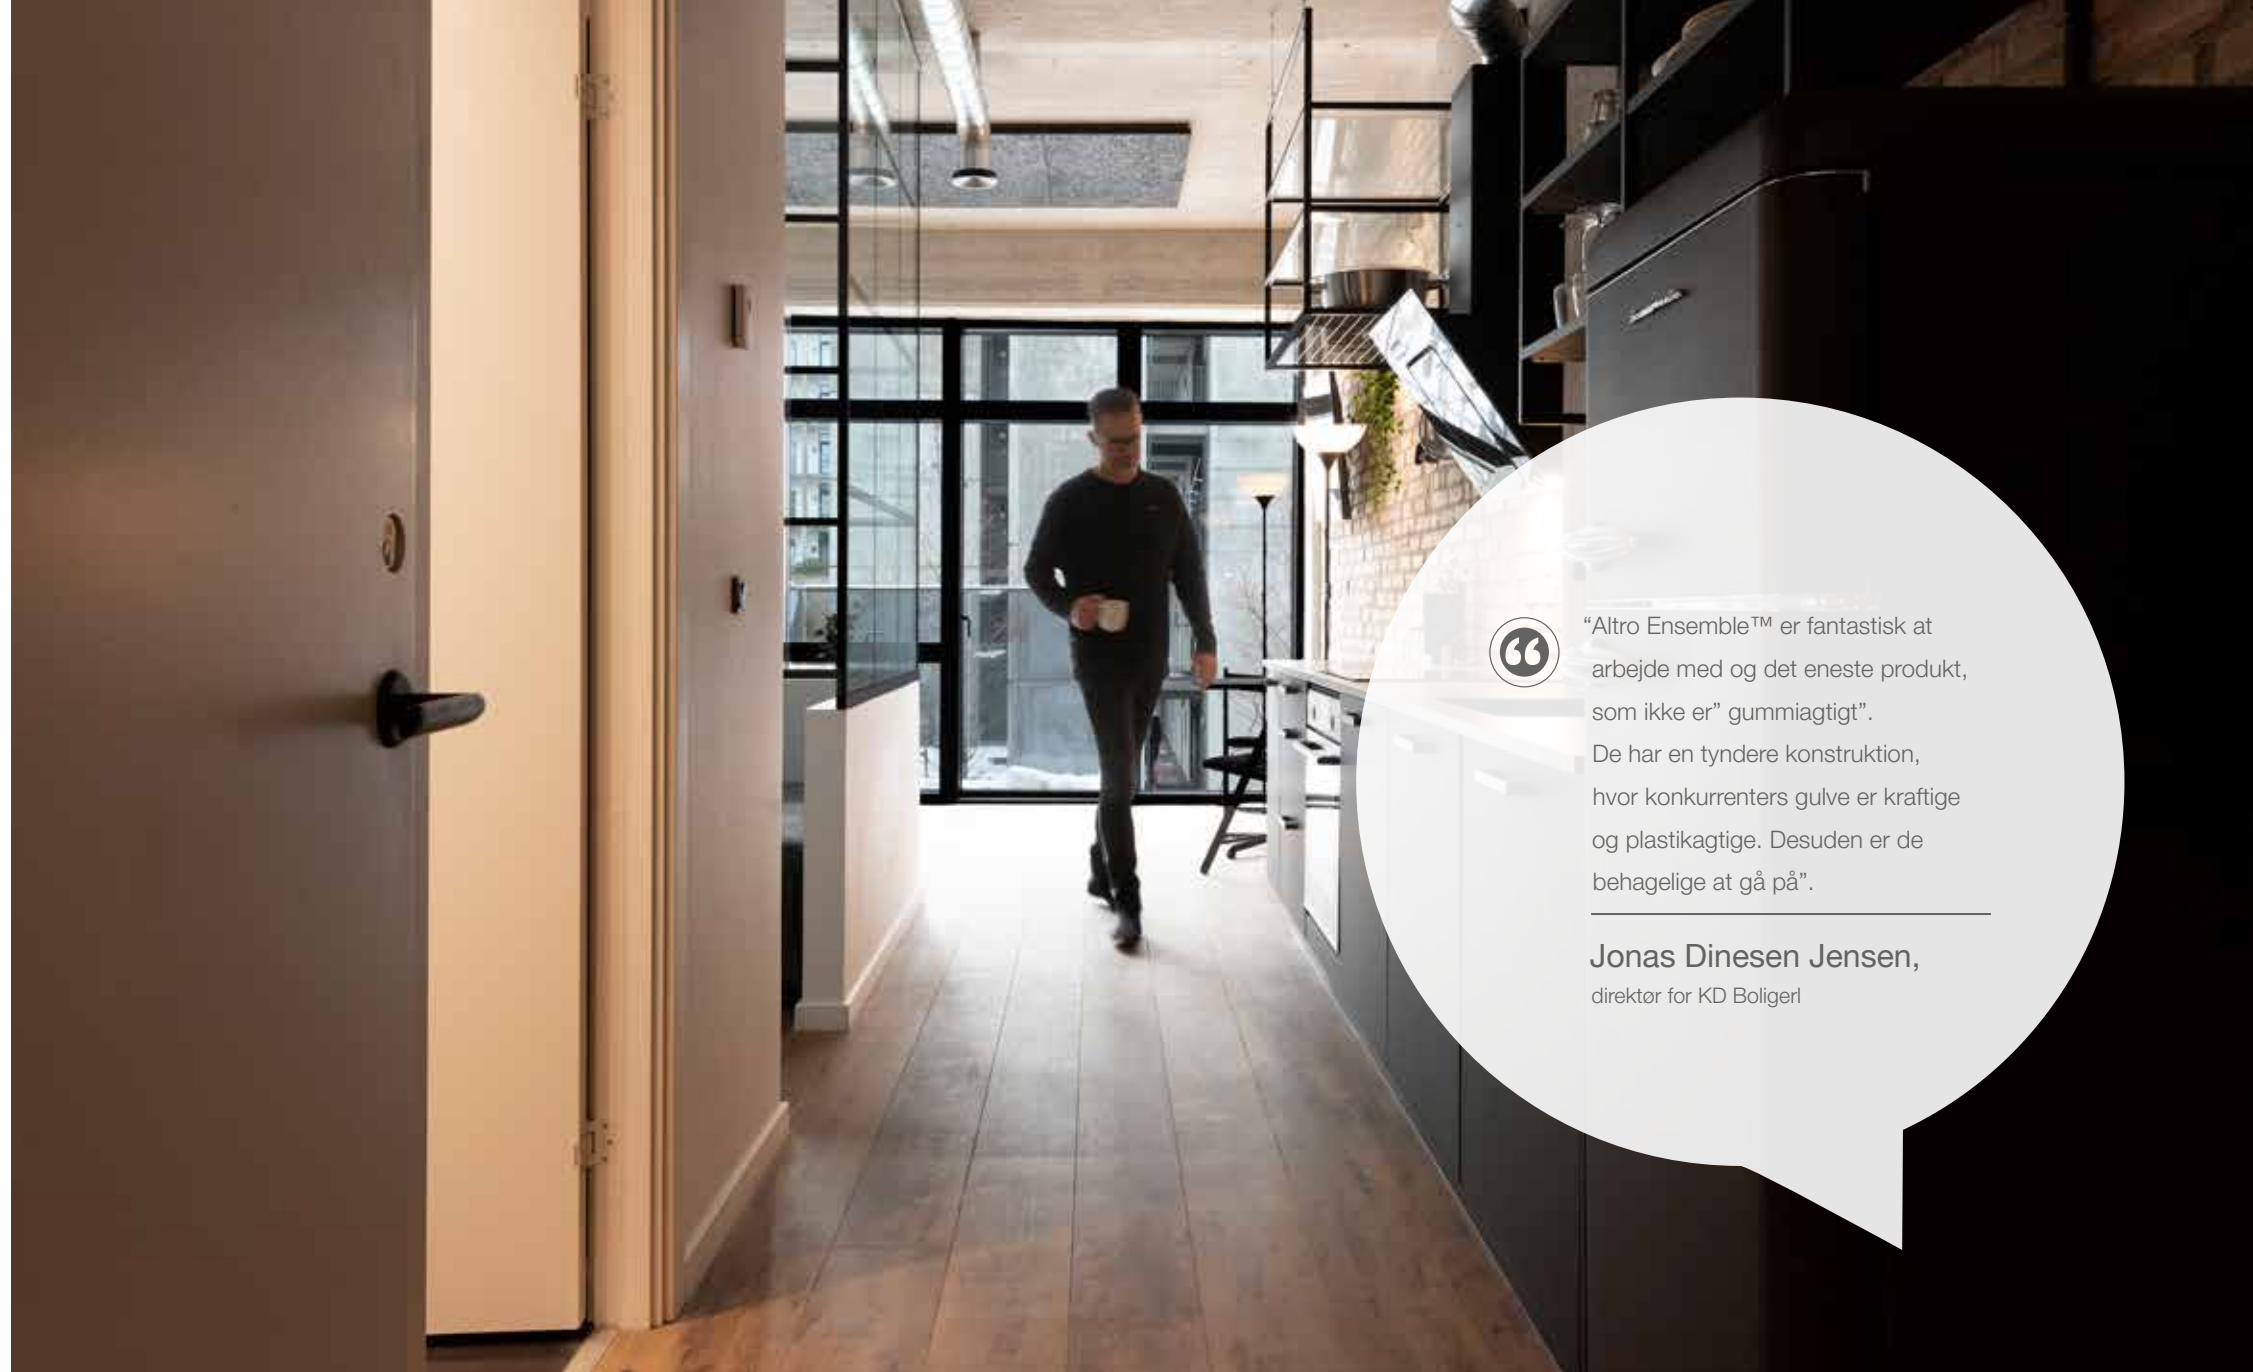

altro

Skyline Kridtsløjfen Aalborg

Altros vinylfiser i trælook
pryder nye og moderne
lejligheder i Aalborg

“Altro Ensemble™ er fantastisk at arbejde med og det eneste produkt, som ikke er” gummiagtigt”. De har en tyndere konstruktion, hvor konkurrenters gulve er kraftige og plastikagtige. Desuden er de behagelige at gå på”.