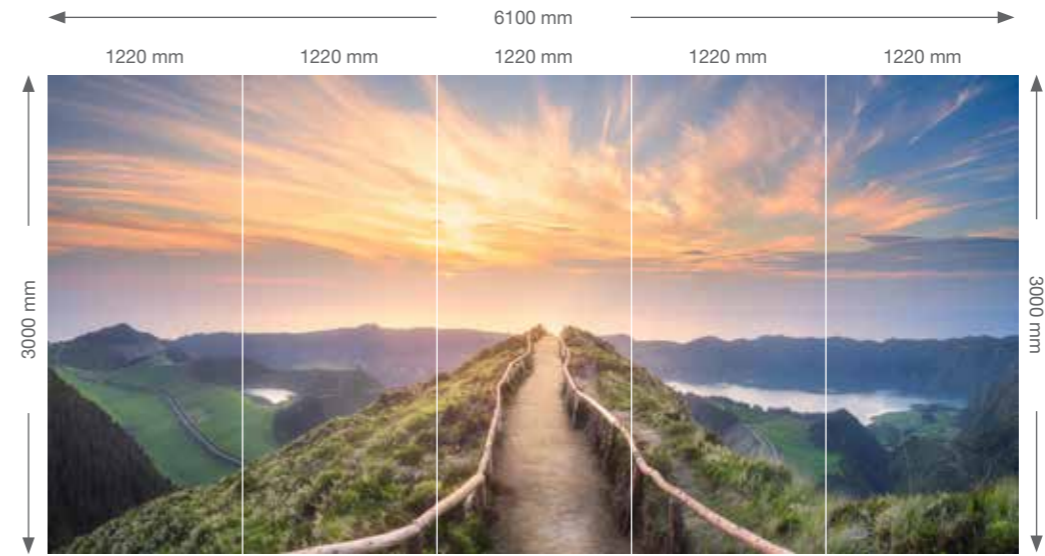

Beispiel mit 5 Wandplatten