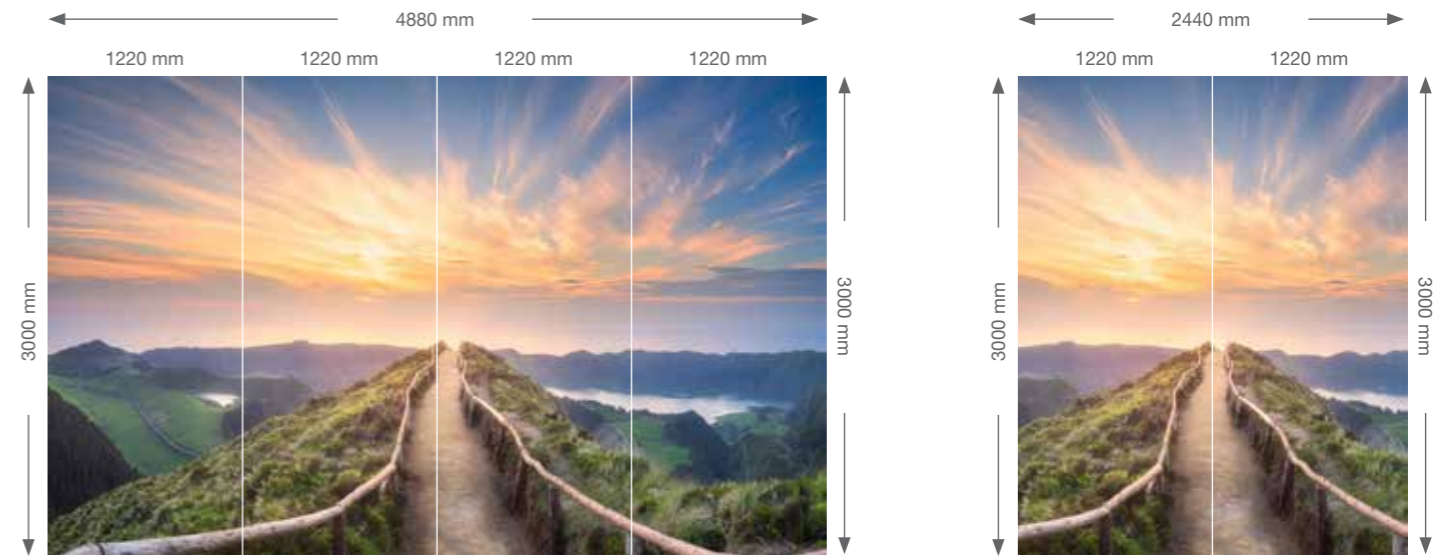

Beispiel mit 4 Wandplatten

Beispiel mit 2 Wandplatten

Verbindung Ihrer Altro Whiterock Digiclad (Custom) Wandplatten

In nicht-klinischen Räumen und in Bereichen, die kein wasserdichtes System erfordern, können die Wandplatten entweder stumpf gestoßen oder mit einem digital bedruckten Verbindungsprofil zusammengefügt werden, welches gleichzeitig mit den Wandplatten bestellt werden kann.