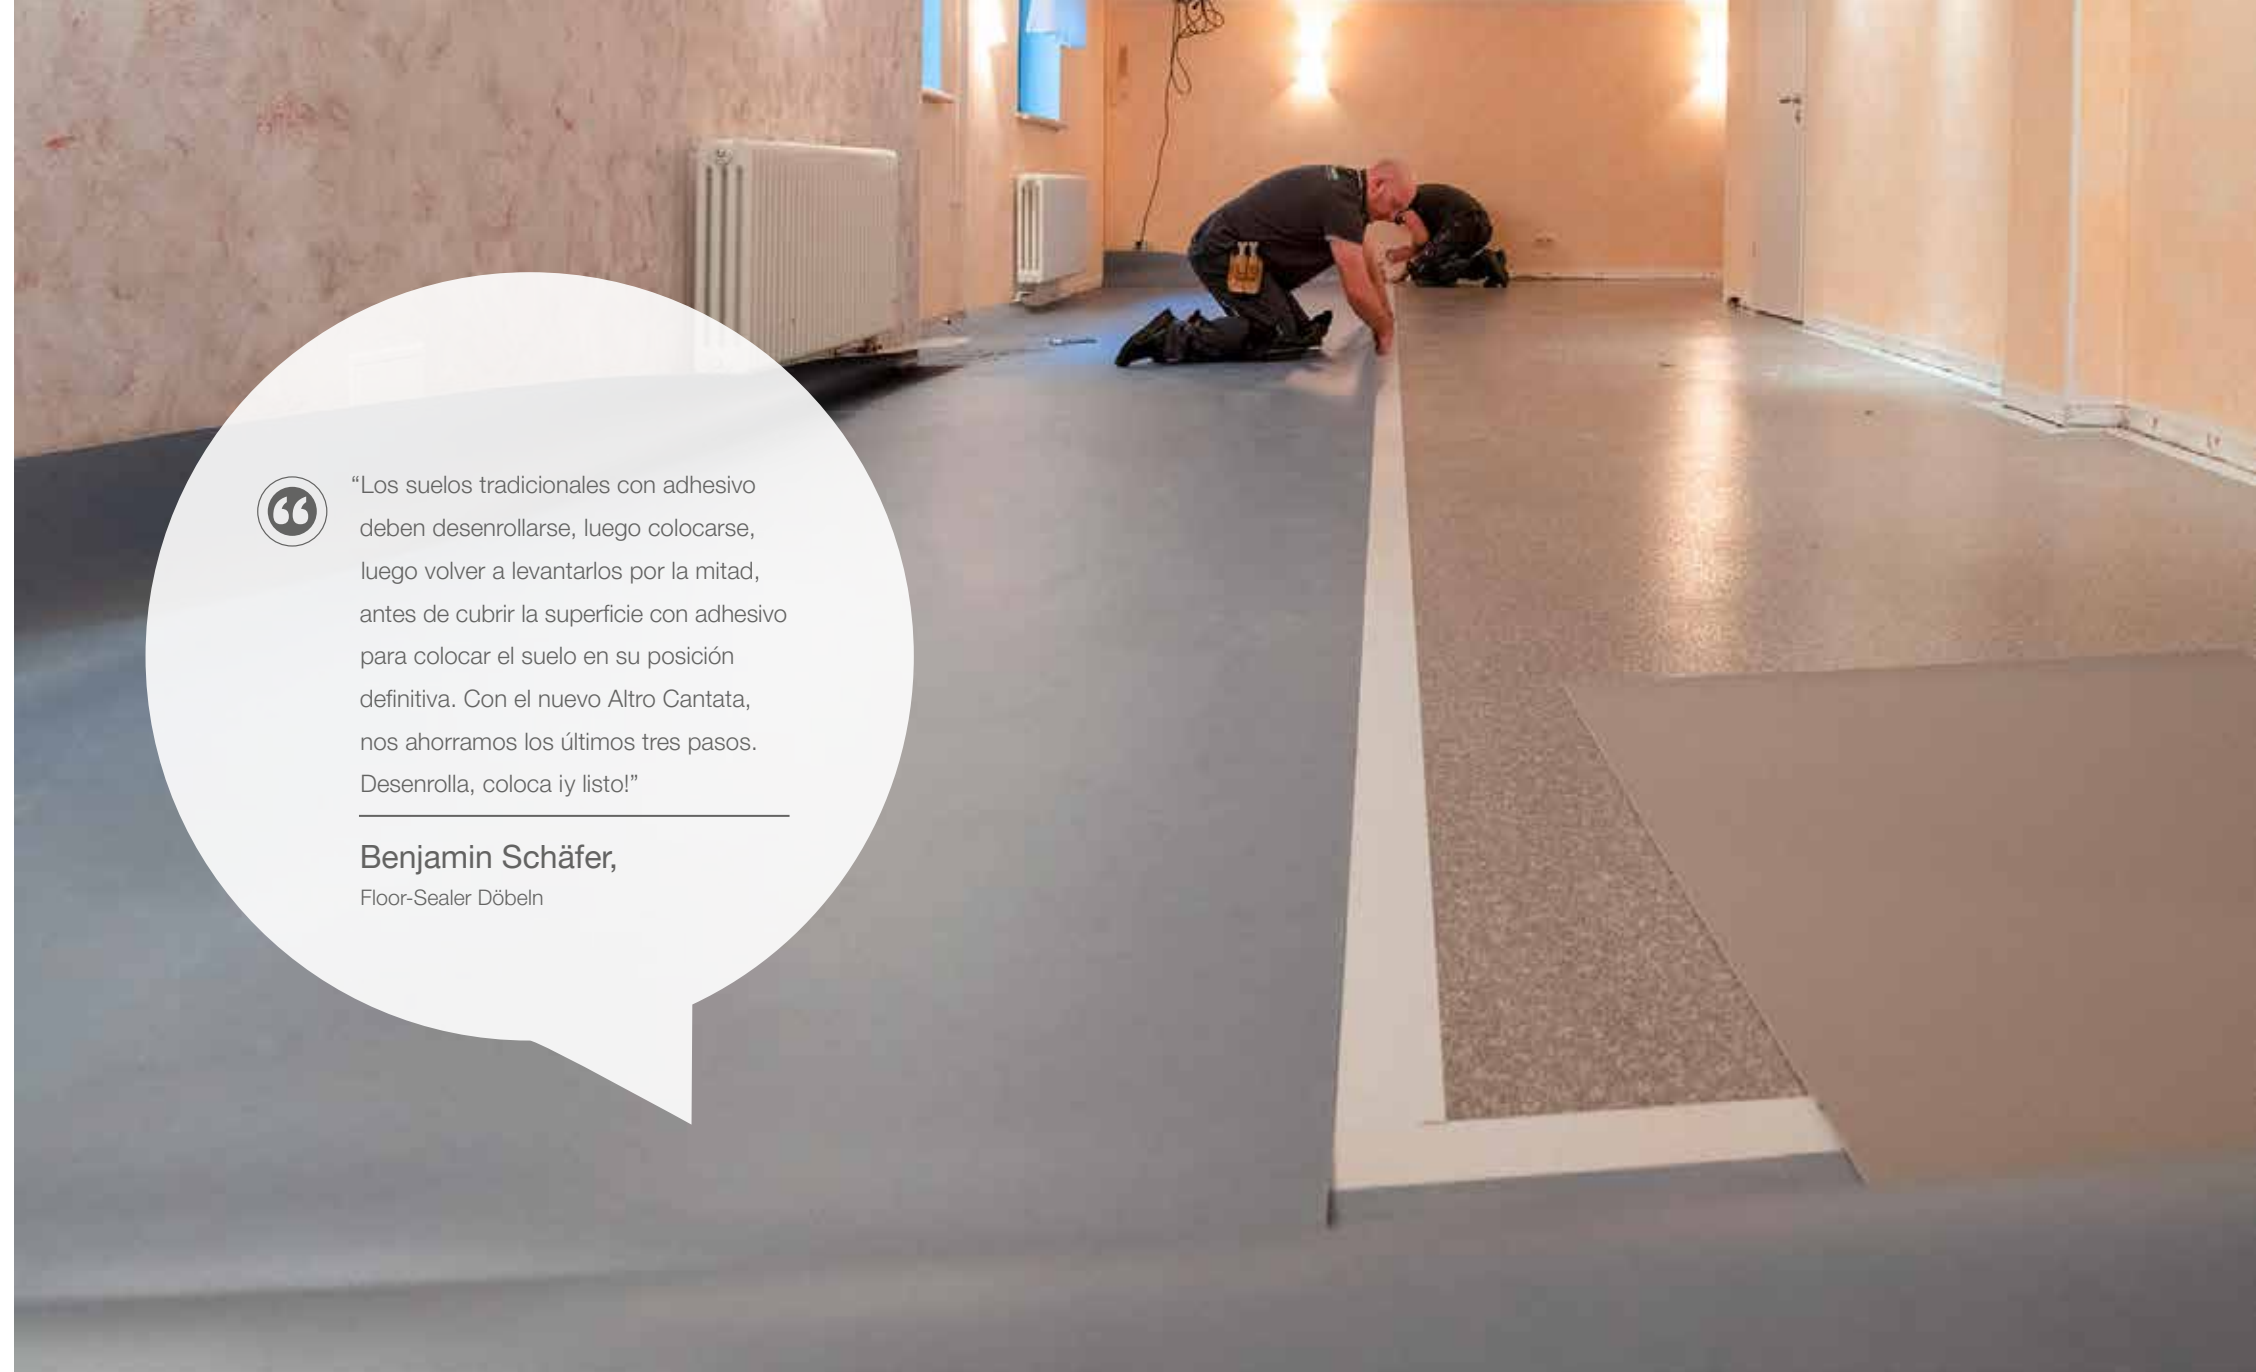

altro

Centro asistencial de Rosswein, Alemania

Altro Cantata reduce el
tiempo de inactividad en
un centro asistencial

“

Los suelos tradicionales con adhesivo deben desenrollarse, luego colocarse, luego volver a levantarlos por la mitad, antes de cubrir la superficie con adhesivo para colocar el suelo en su posición definitiva. Con el nuevo Altro Cantata, nos ahorramos los últimos tres pasos. Desenrolla, coloca ¡y listo!”

El suelo debía ser capaz de soportar el tránsito diario de personas, sillas de ruedas y cama con ruedas y ordenadores se mueven con frecuencia. Además, debía hacer frente a un gran reto: no se podía retirar el mobiliario existente durante los trabajos de renovación.

Benjamin Schäfer,
Floor-Sealer Döbeln

1

2

3

Combina bien con:

1. Altro Ensemble™
2. Altro Wood Silence™
3. Altro Orchestra™

El nuevo Altro Cantata es un moderno y atractivo suelo autoportante con una amplia paleta de colores que reduce el tiempo de inactividad. Es idóneo para zonas públicas concurridas en las que las molestias deban reducirse al mínimo, y no presenta los malos olores típicos de los adhesivos. Es un suelo duradero de 2,4 mm de espesor con reducción del sonido de impacto y comodidad bajo los pies, para reducir el cansancio de los usuarios. Gracias a nuestro galardonado método de instalación, este modelo autoportante permite sellarse y caminar sobre él en el mismo día. Al final de su vida útil puede retirarse fácilmente y reutilizarse en otro lugar o bien reciclarse.