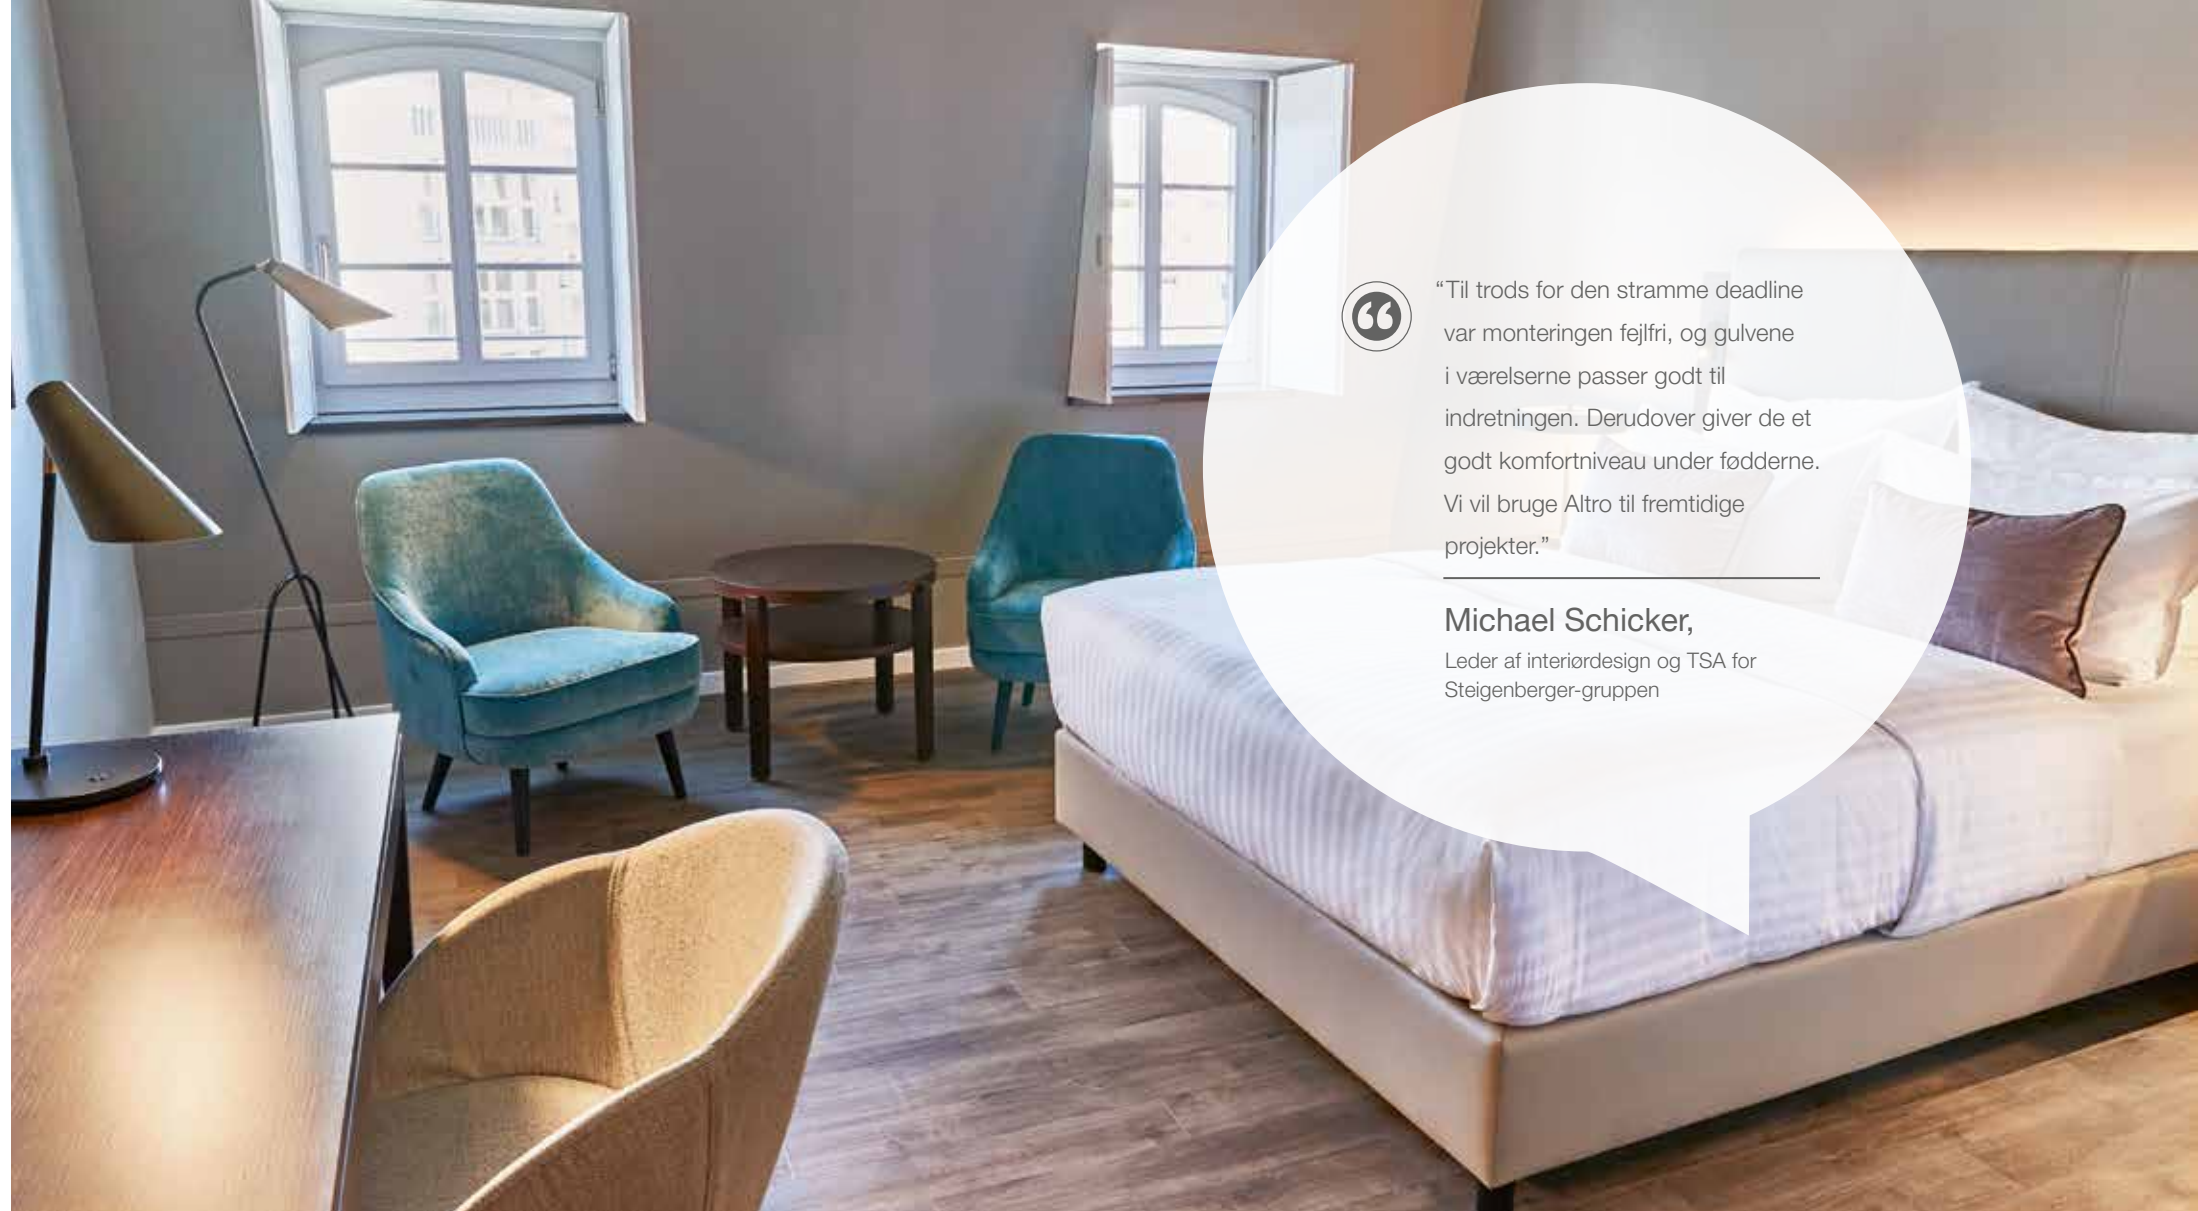

altro

Steigenberger Hotel de Saxe, Tyskland

Hvor historien og det moderne liv
finder sammen

Udfordring

Gæsterne på Hotel Steigenberger de Saxe på det historiske Neumarkt i Dresden befinder sig i gåafstand til byens mest populære attraktioner.

Hotellet besluttede at udskifte tæpperne i 186 værelser og suiter med gulve med træudseende. Forudsætningen var, at det nye gulv skulle passe til de æstetiske og praktiske behov i hotellet, herunder design, følelse og lydreduktion. Der blev kun brugt høj kvalitetsmaterialer i renoveringen, hvor nogle blev kombineret med eksisterende møbler, hvilket resulterede i en kreativ blanding af materialer.

Tilgang

Efter at have lavet et testværelse blev der truffet beslutning om at bruge Altro Ensemble modulopbyggede LVT-gulve i 125 x 1000 mm plankestørrelse.

Udover trinlydsreduktion var det naturlige udseende og følelse væsentlig for valget af gulvet. "Vi valgte Altro Ensemble, fordi det kombinerer design og funktionalitet. Det træliggende udseende passer perfekt til møblementet, og det giver en trinlydsreduktion på 15 dB," forklarer Michael Schicker, leder af interiørdesign og TSA for Steigenberger-gruppen.

Løsning

Med den høje trinlydsisolering er Altro Ensemble ideelt til brug i højt trafikerede områder, hvor æstetikken er vigtig. Dets 15 dB trinlydsreduktion reducerer støj, hvilket medvirker til at forbedre velværet i travle miljøer.

"Til trods for den stramme deadline var monteringen fejlfri, og gulvene i værelserne passer godt til indretningen. Derudover giver de et godt komfortniveau under fødderne. Vi vil bruge Altro til fremtidige projekter."

Michael Schicker,

Leder af interiørdesign og TSA for Steigenberger-gruppen