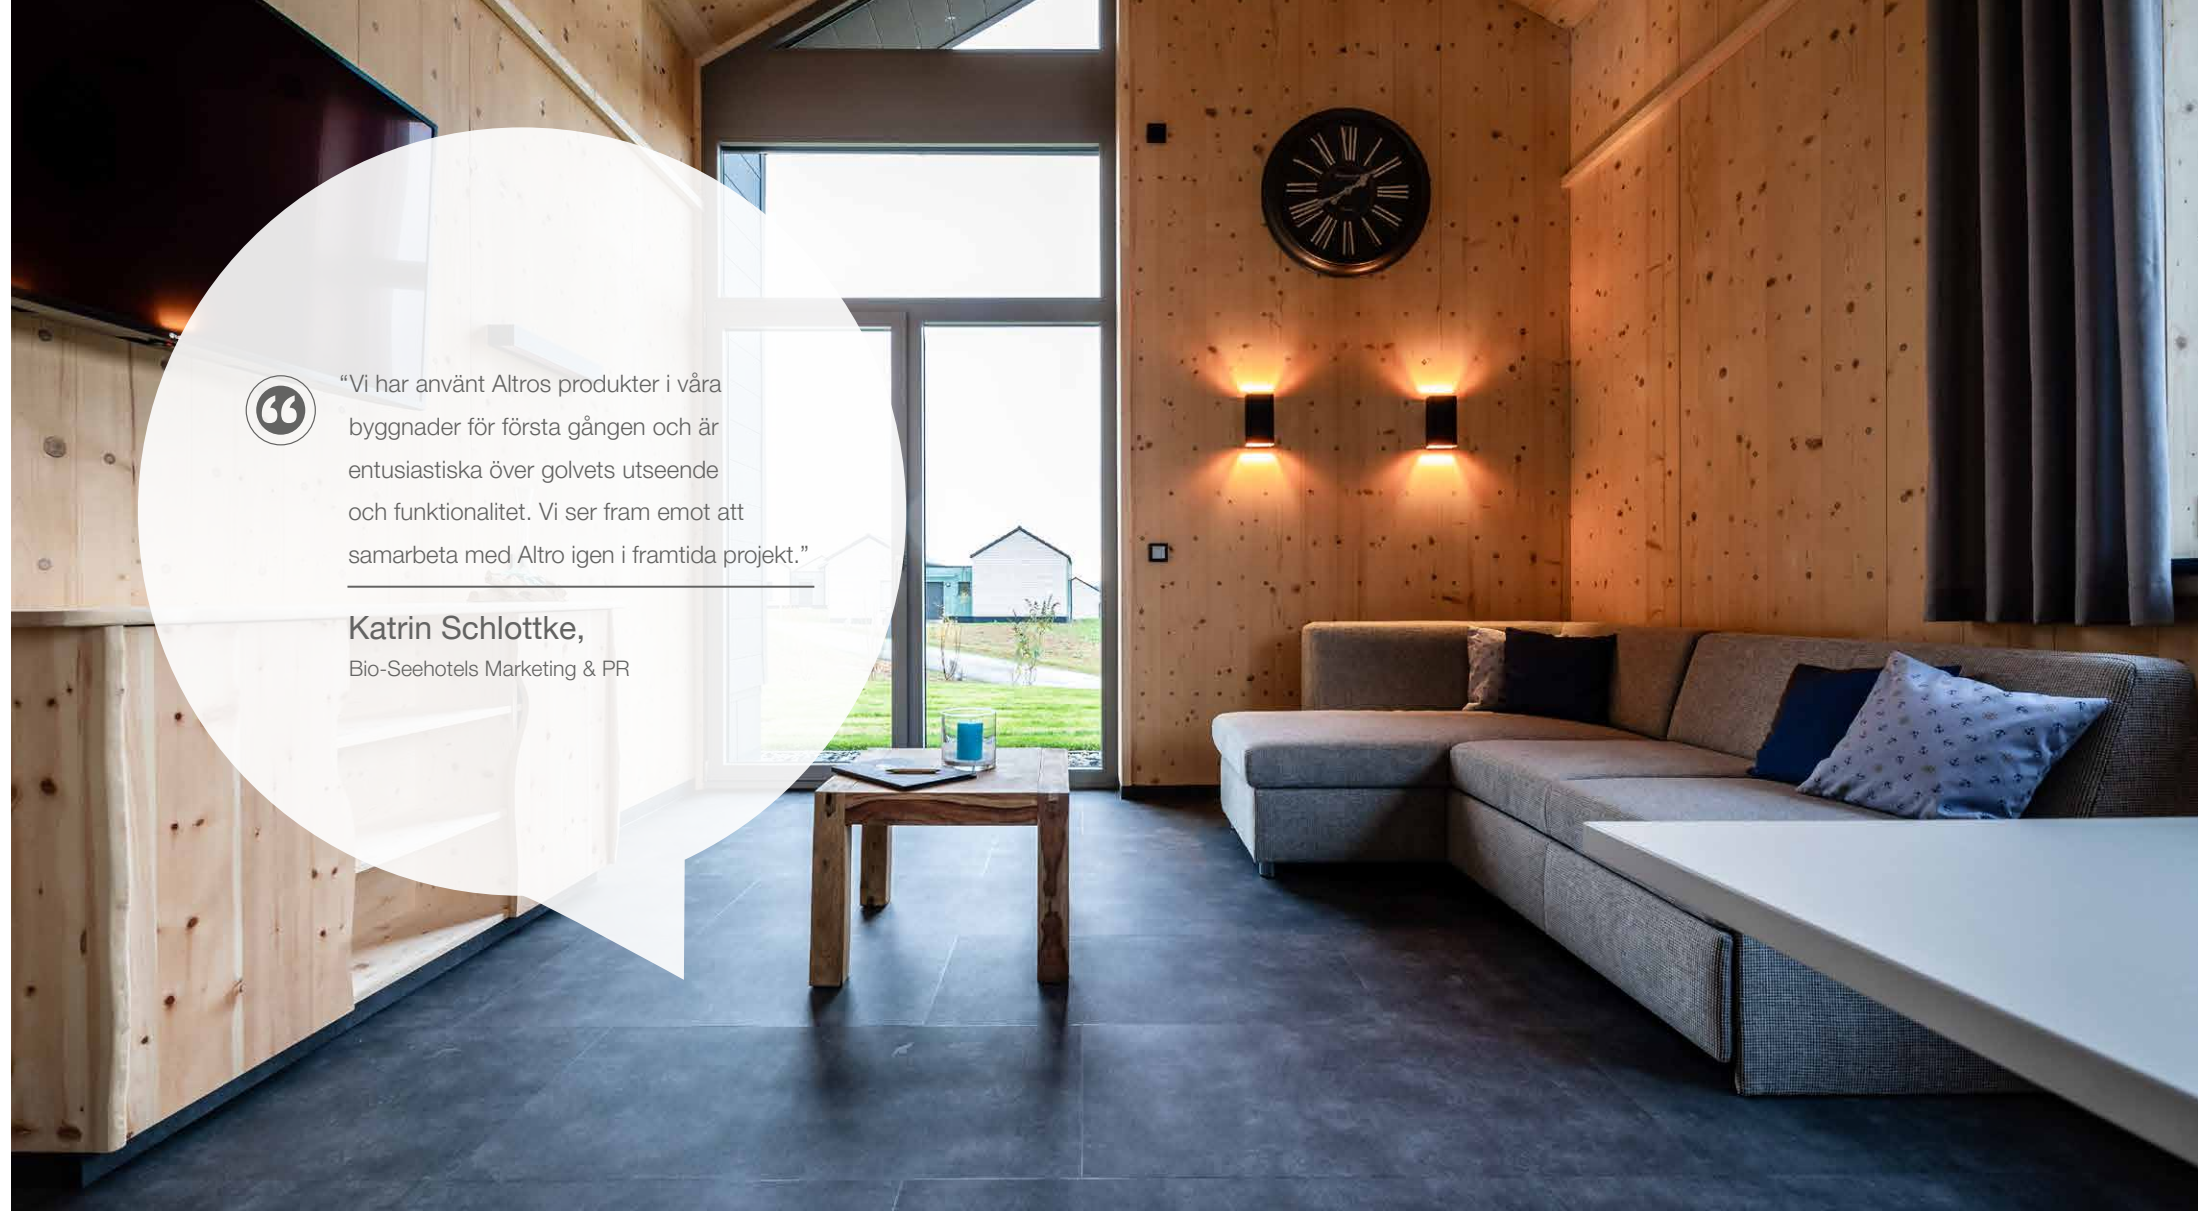

Tillvägagångssätt

Till byggnad och inredning krävdes miljövänliga material som skulle komma från lokala företag, då de korta transportsträckorna skulle minska hotellets koldioxidavtryck. Genom denna lokala försörjningskedja bidrog man även till en miljömässigt balanserad hotellkonstruktion.

Lösning

Tack vare Altros medlemskap i German Sustainable Building Council (DNGB), rekommenderade golvföretaget Alexander Oertel modulgolvet Altro Ensemble (M500.1) till inngolven. Andra bidragande faktorer var Altros policy att använda lokala råvaror och produkter som tillverkats vid företagets tyska anläggning i Dessau. Golvet hade även genomgått strikta externa tester avseende flyktiga organiska ämnen (VOC), och kombinerade därmed ekologiska och funktionella egenskaper med en naturlig look och känsla. Hotellgästerna drar också nytta av golvet akustikdämpande egenskaper liksom hög komfort under fötterna. Och tack vare Altros Easyclean™ teknologi var golvet lätt att städa för hotellpersonalen.

“Vi har använt Altros produkter i våra byggnader för första gången och är entusiastiska över golvet utseende och funktionalitet. Vi ser fram emot att samarbeta med Altro igen i framtida projekt.”

Katrin Schlottke,
Bio-Seehotels Marketing & PR