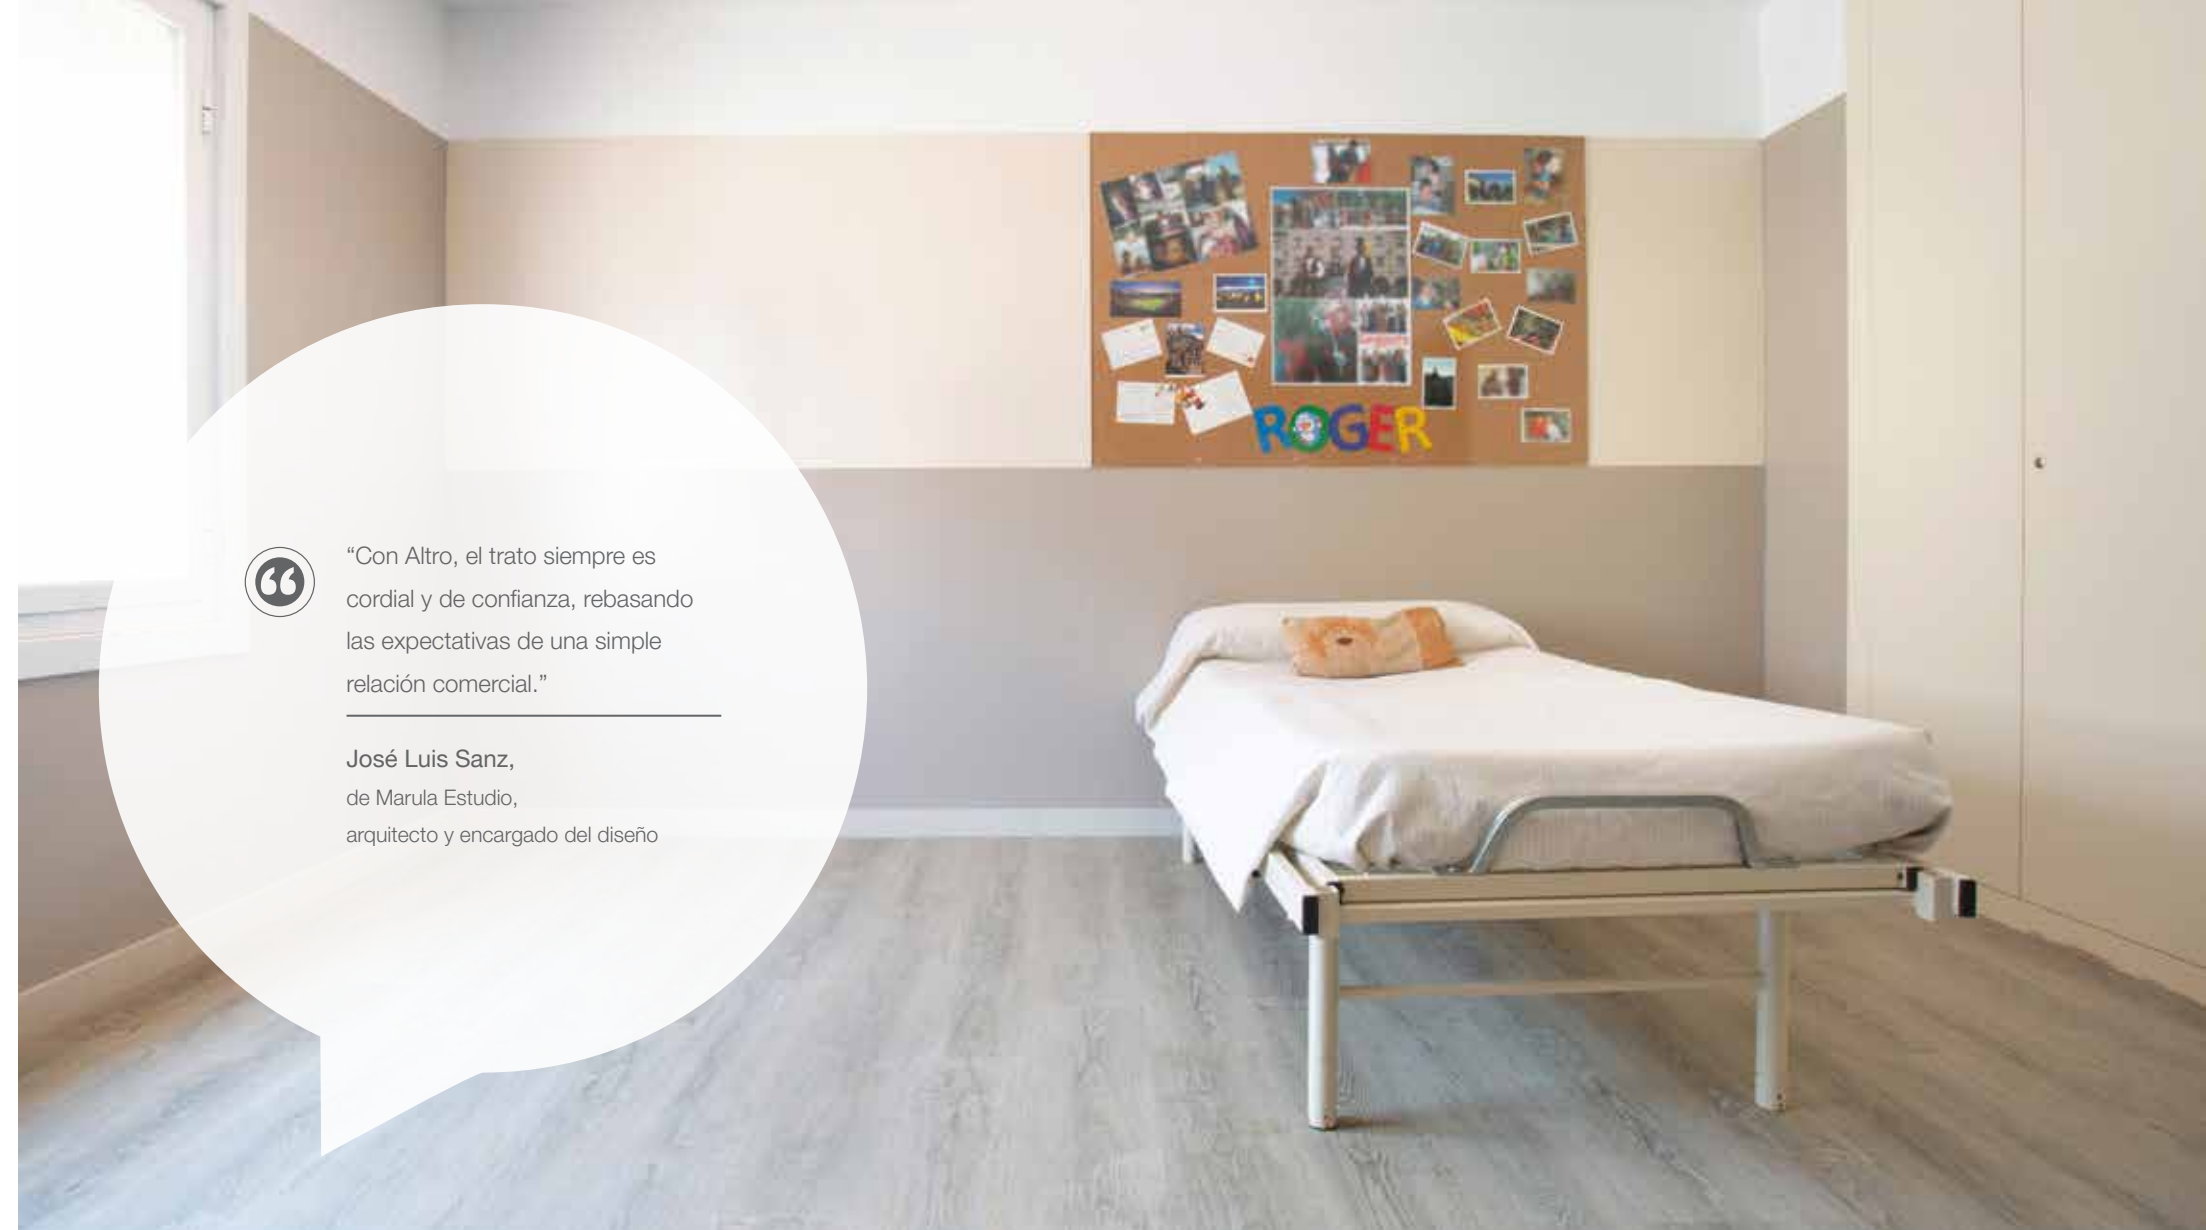

El proyecto se plantea con el objetivo de aportar seguridad y de eliminar el impacto psicológico que genera la estancia permanente en este tipo de centro.

Solución

Se instalan 500 m² del nuevo sistema de suelo modular Altro Ensemble™, 800 m² del revestimiento de paredes de protección Altro Fortis Titanium en pasillos y habitaciones y 80 m² de Altro Aquarius en los suelos de los baños.

Además, el área de Trastorno de Conducta requiere materiales difíciles de destruir, como Altro Fortis, y antideslizantes que aguanten la abrasión que provocan las sillas de ruedas, como Altro Ensemble.

Francisco Férriz, Responsable de la empresa instaladora de Altro Fortis Carpintería Ebanistería Barcelona, S.L., asegura que este revestimiento “absorbe los golpes y es muy resistente a las rayaduras. Llevamos años trabajando con Altro y el resultado siempre es excelente”.

“Altro es realmente recomendable por sus prestaciones técnicas y por su buena relación calidad-precio”, opina Alfonso Vallespí, Gestor comercial de LMT Suelos Técnicos e instalador en este proyecto de Altro Ensemble y Altro Aquarius.

“Con Altro, el trato siempre es cordial y de confianza, rebasando las expectativas de una simple relación comercial.”

José Luis Sanz,
de Marula Estudio,
arquitecto y encargado del diseño