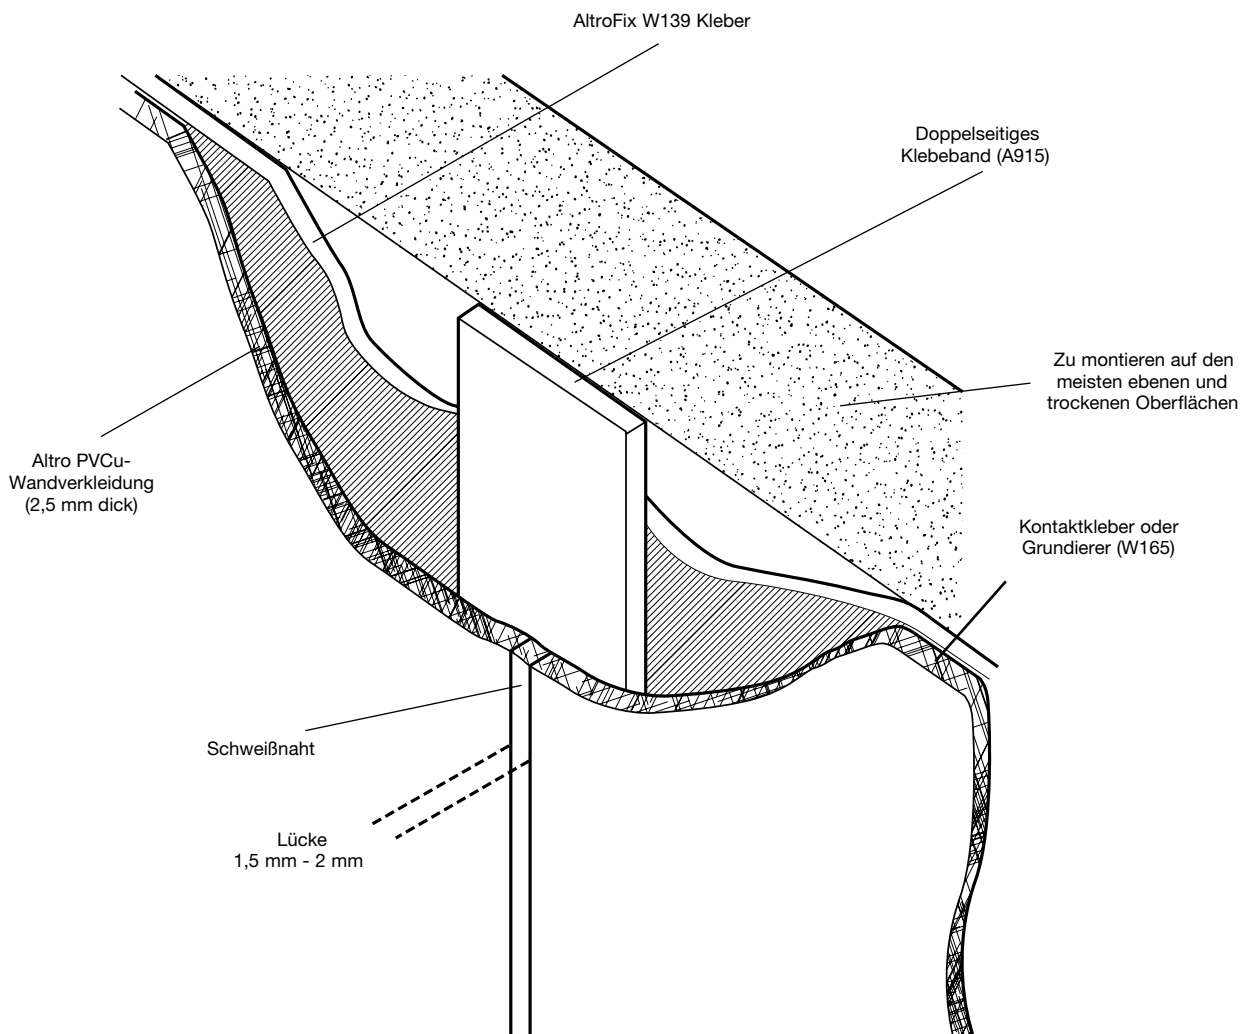

Altro PVCu-Wandverkleidung Schweißnaht

Typische Spezifikation (Ref: W9)

September 2019

Altro PVCu-Wandverkleidung (2,5 mm dick), zu montieren auf den meisten ebenen und trockenen Oberflächen, befestigt mit AltroFix™ W 139 Kleber und doppelseitigem

Klebeband (A815) auf grundierter Oberfläche zwischen den Platten. Schweißnaht gemäß Altro Verlegeempfehlung.

Weitere Informationen und technische Hinweise erhalten Sie unter:

Tel: +49-340-6500431 Fax: +49-340-6500227 E-mail: awt@altro.de