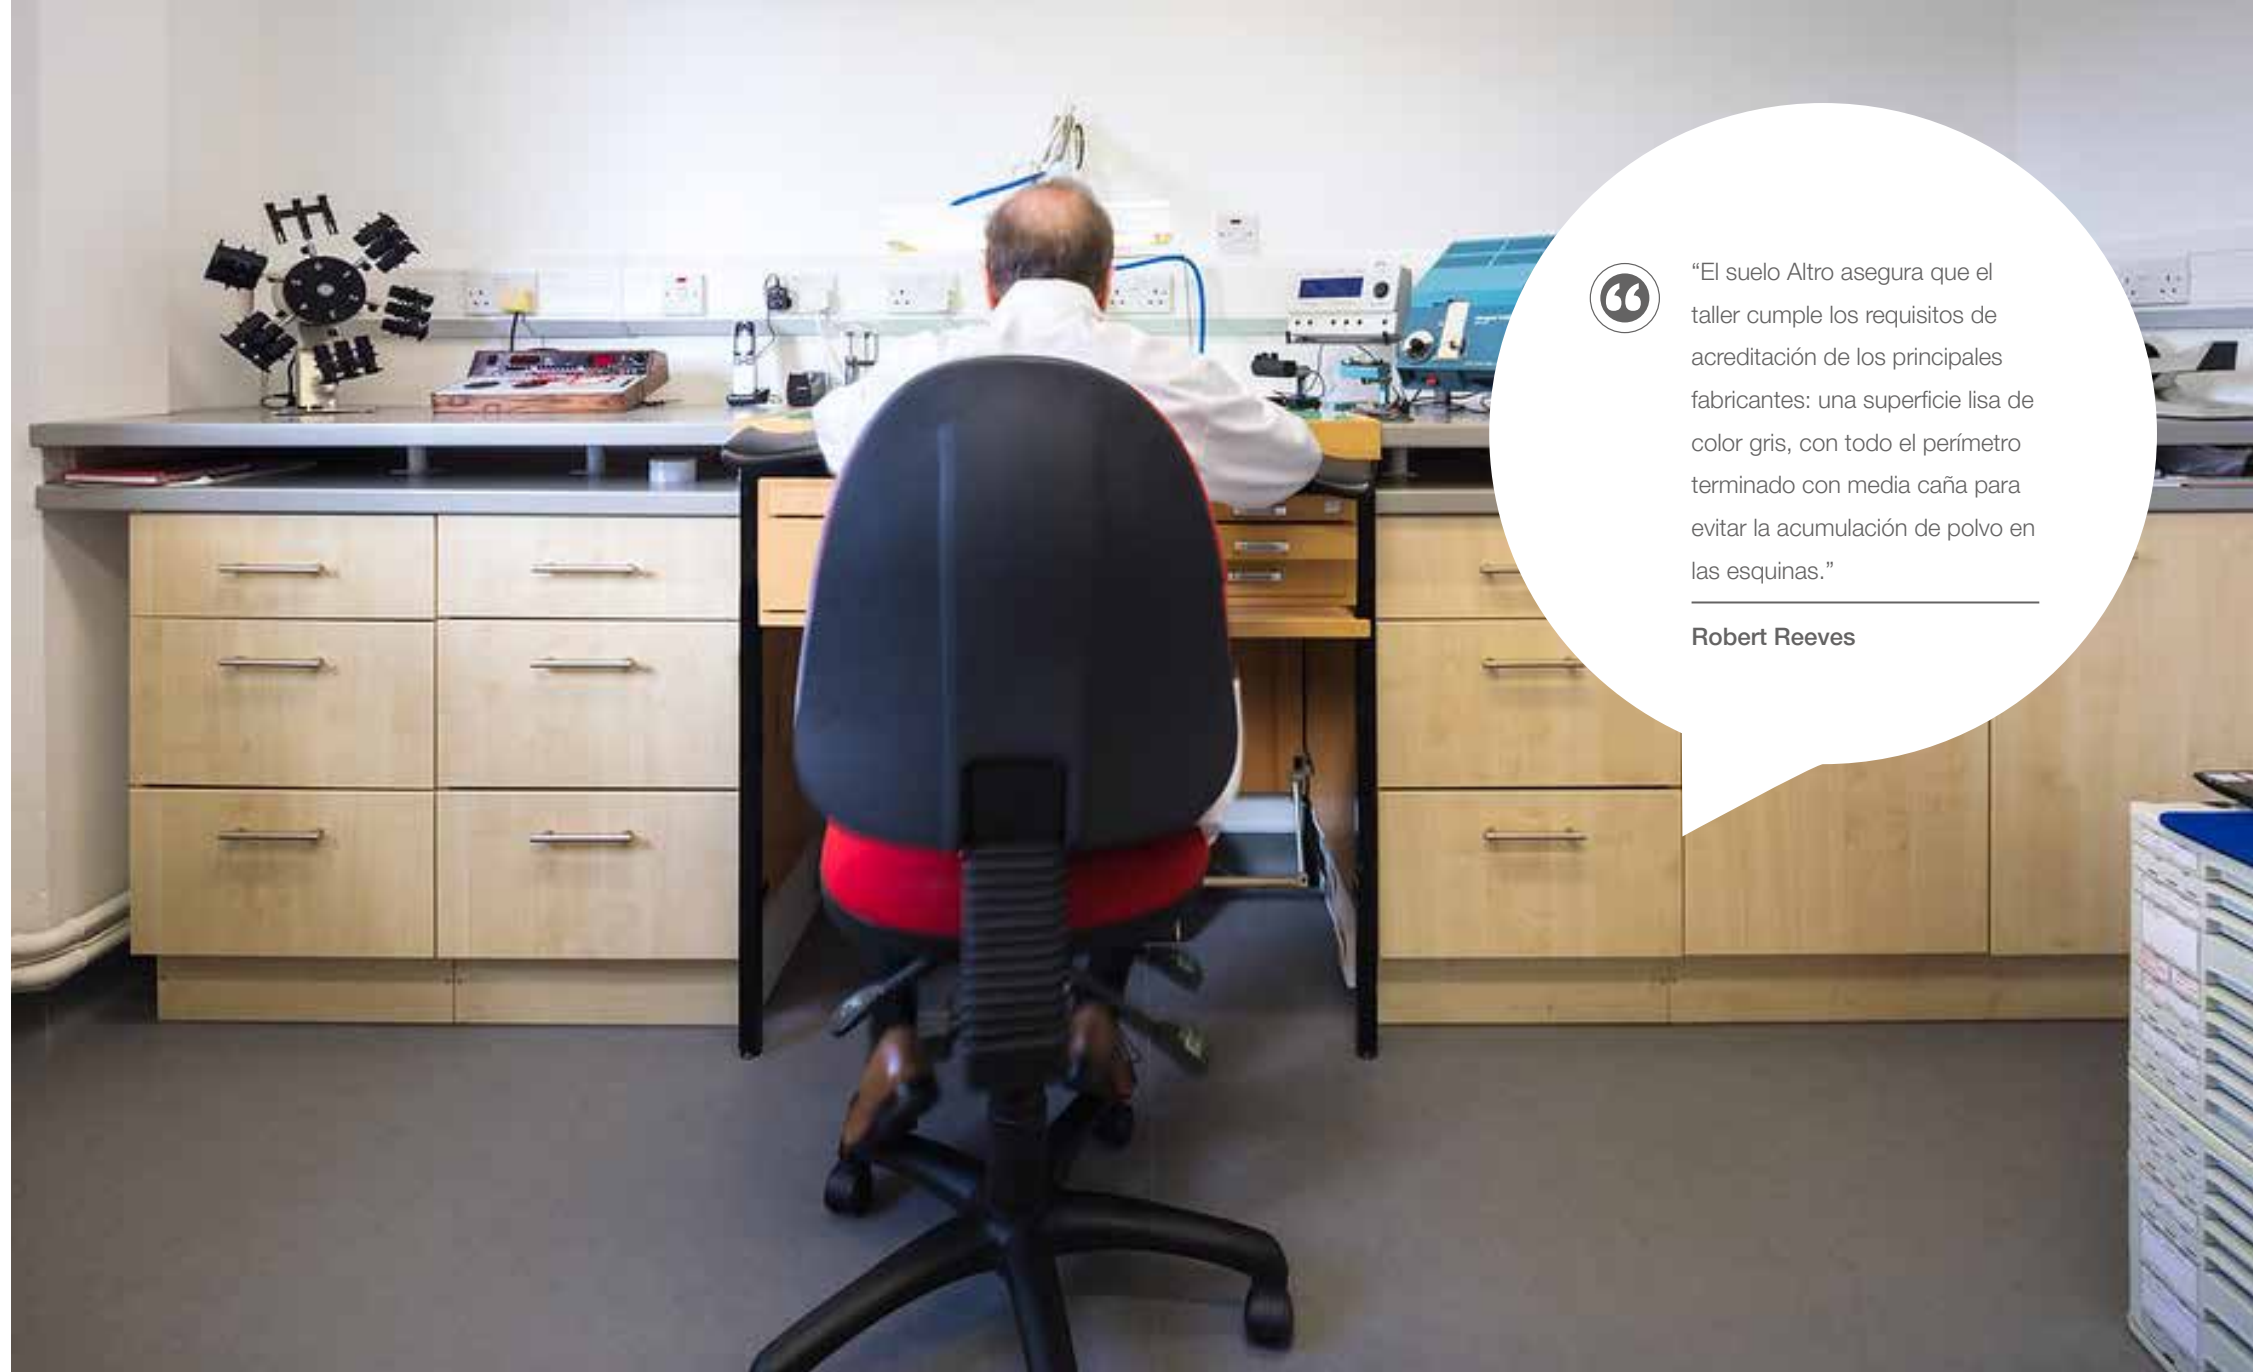

altro

Robert Reeves Watch Repair, UK

Altro Orchestra en perfecta sintonía con las necesidades del taller

“El suelo Altro asegura que el taller cumple los requisitos de acreditación de los principales fabricantes: una superficie lisa de color gris, con todo el perímetro terminado con media caña para evitar la acumulación de polvo en las esquinas.”

Robert Reeves

1. Altro Orchestra™

Robert Reeves Watch Repair

Altro Orchestra : la perfection dans l'atelier

Publicación

Robert Reeves Watch Repairs, ubicada en St. Austell, Cornualles (Reino Unido), se fundó en 1975. En 1995, Robert se acreditó como reparador Rolex y, en 2016, como reparador de relojes Omega. Al trasladarse a un taller nuevo, el suelo, de baldosas, sufrió daños y para cumplir los requisitos que la acreditación exigía al taller, los propietarios necesitaban un suelo de vinilo que pudiera ofrecer una media caña, en lugar de emplear rodapié.

Planteamiento

Robert contactó con Ben Clarkson, de Absolute Flooring, para que le ayudase a elegir e instalar el suelo. El suelo tenía que ser plano y su superficie regular para que, en caso de que se caigan al suelo las diminutas piezas del engranaje de un reloj, pudieran encontrarse fácilmente. Ben contactó con Altro en busca de asesoramiento, y le propuso a Robert que probase el nuevo Altro Orchestra.