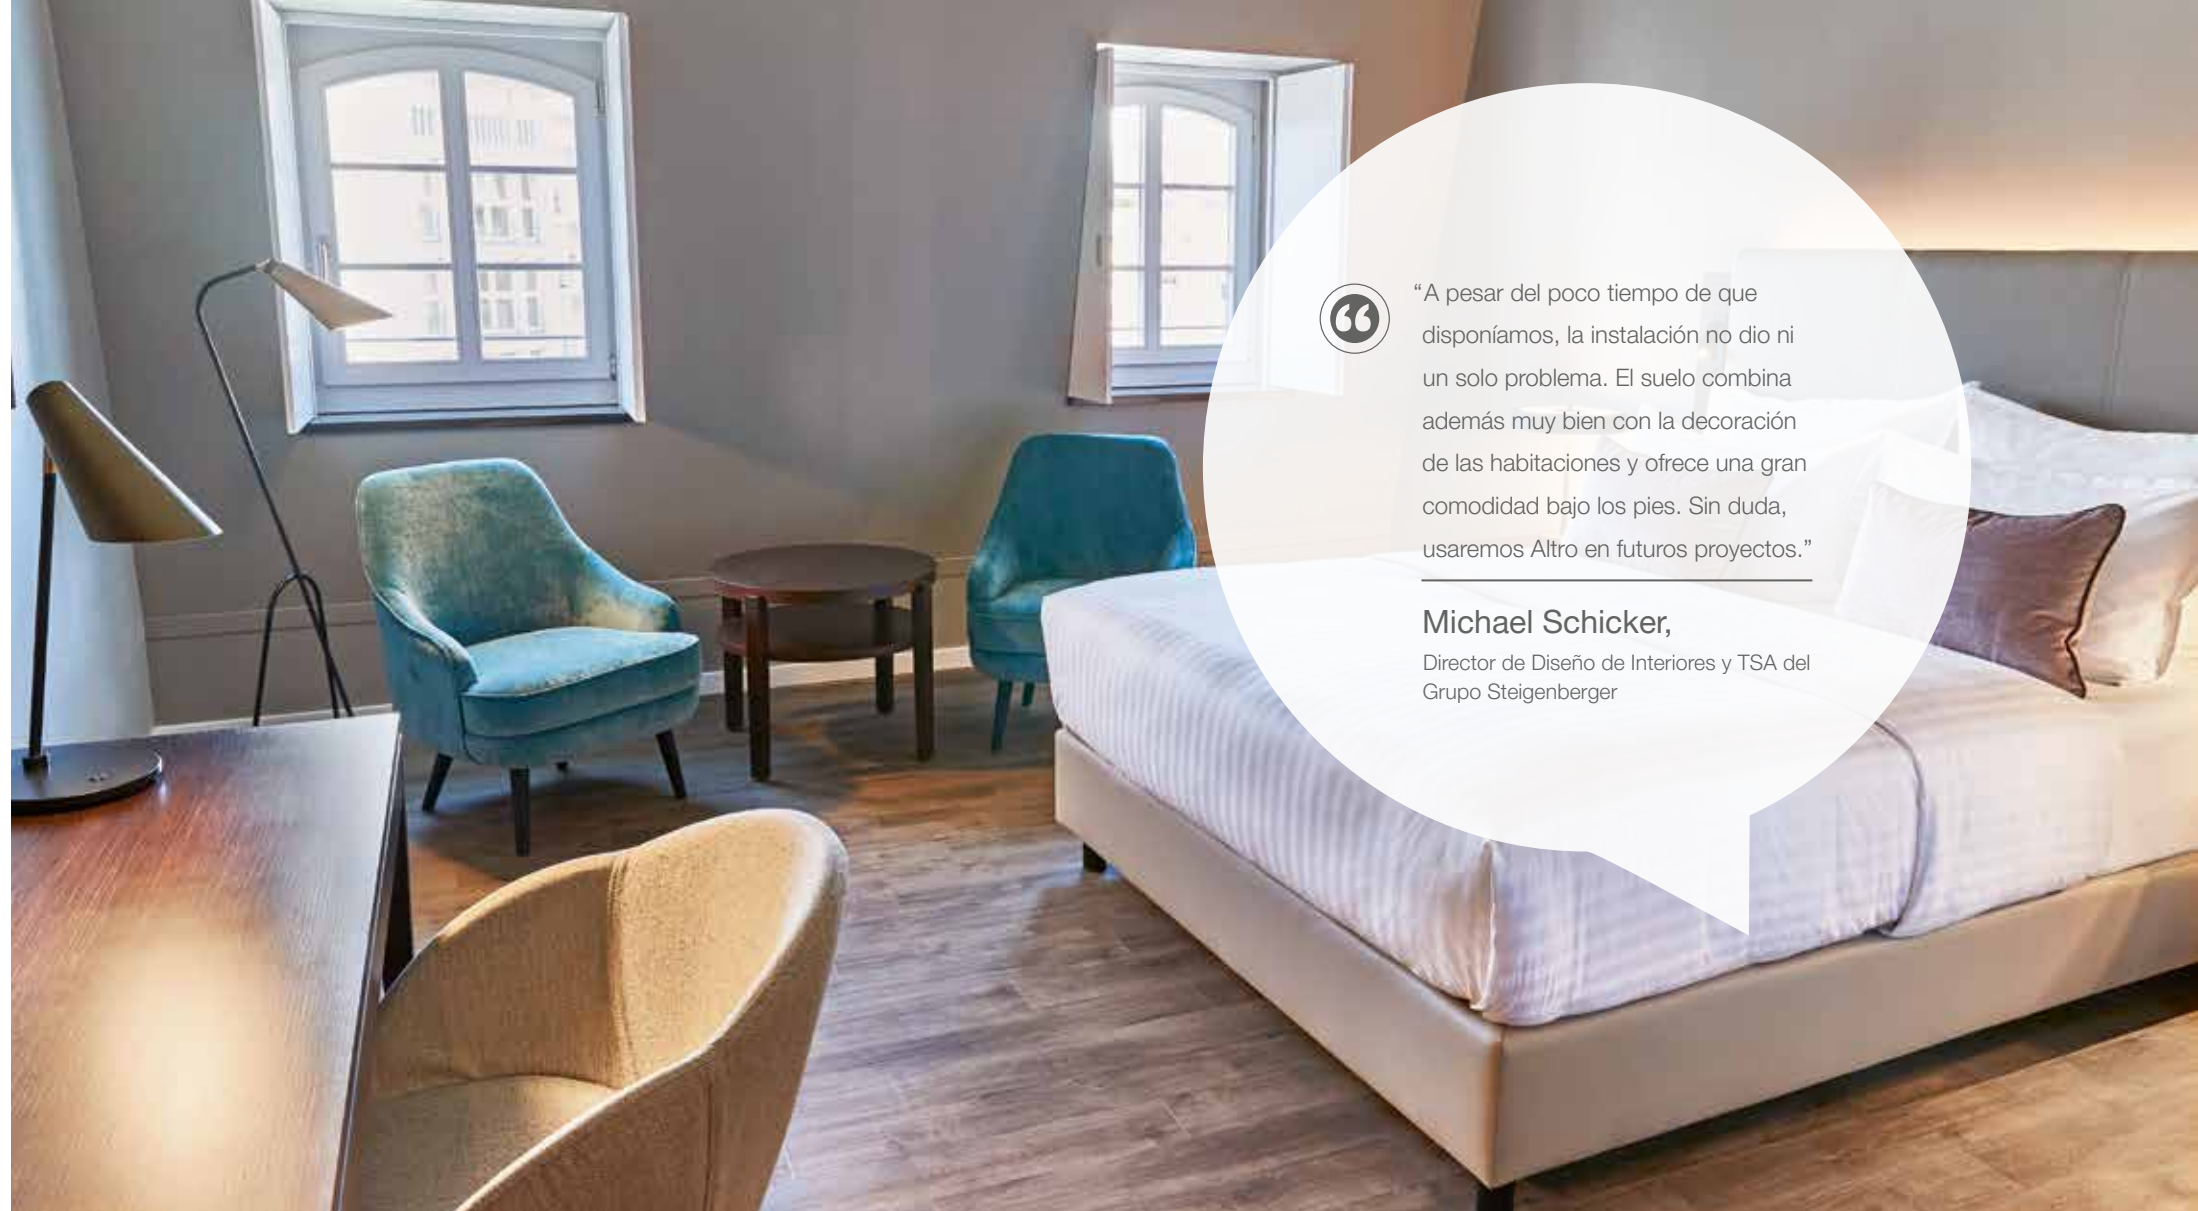

El hotel decidió cambiar la moqueta de sus 186 habitaciones y suites e instalar suelo Altro de imitación madera. El nuevo suelo debía combinar con la decoración del hotel y cumplir con unos requisitos prácticos: ser un suelo atractivo desde el punto de vista estético, pero también ser cómodo y ofrecer atenuación acústica. En la renovación solo se emplearon materiales de la máxima calidad; alguno de ellos se combinó con el mobiliario existente, lo que resultó en una combinación creativa de materiales.

Planteamiento

Tras instalarlo en una habitación, a modo de prueba, se decidió emplear el suelo modular Altro Ensemble con un tamaño de lama de 125 x 1000 mm.

Además de ofrecer una reducción del sonido de impacto, su aspecto natural y su comodidad fueron características clave a la hora de elegirlo. "Por eso elegimos Altro Ensemble; combina diseño y funcionalidad. Su aspecto de imitación madera combina perfectamente con el mobiliario y ofrece una reducción del sonido de impacto de 15 decibelios", afirma Michael Schicker, Director de Diseño de Interiores y TSA del Grupo Steigenberger.

Solución

Gracias a su reducción acústica, Altro Ensemble resulta idóneo para zonas de tráfico intenso en las que la apariencia es una cuestión esencial. Su reducción del sonido de impacto de 15 dB reduce el ruido y ayuda a mejorar el bienestar en ambientes ajetreados.

"A pesar del poco tiempo de que disponíamos, la instalación no dio ni un solo problema. El suelo combina además muy bien con la decoración de las habitaciones y ofrece una gran comodidad bajo los pies. Sin duda, usaremos Altro en futuros proyectos."

Michael Schicker,

Director de Diseño de Interiores y TSA del Grupo Steigenberger