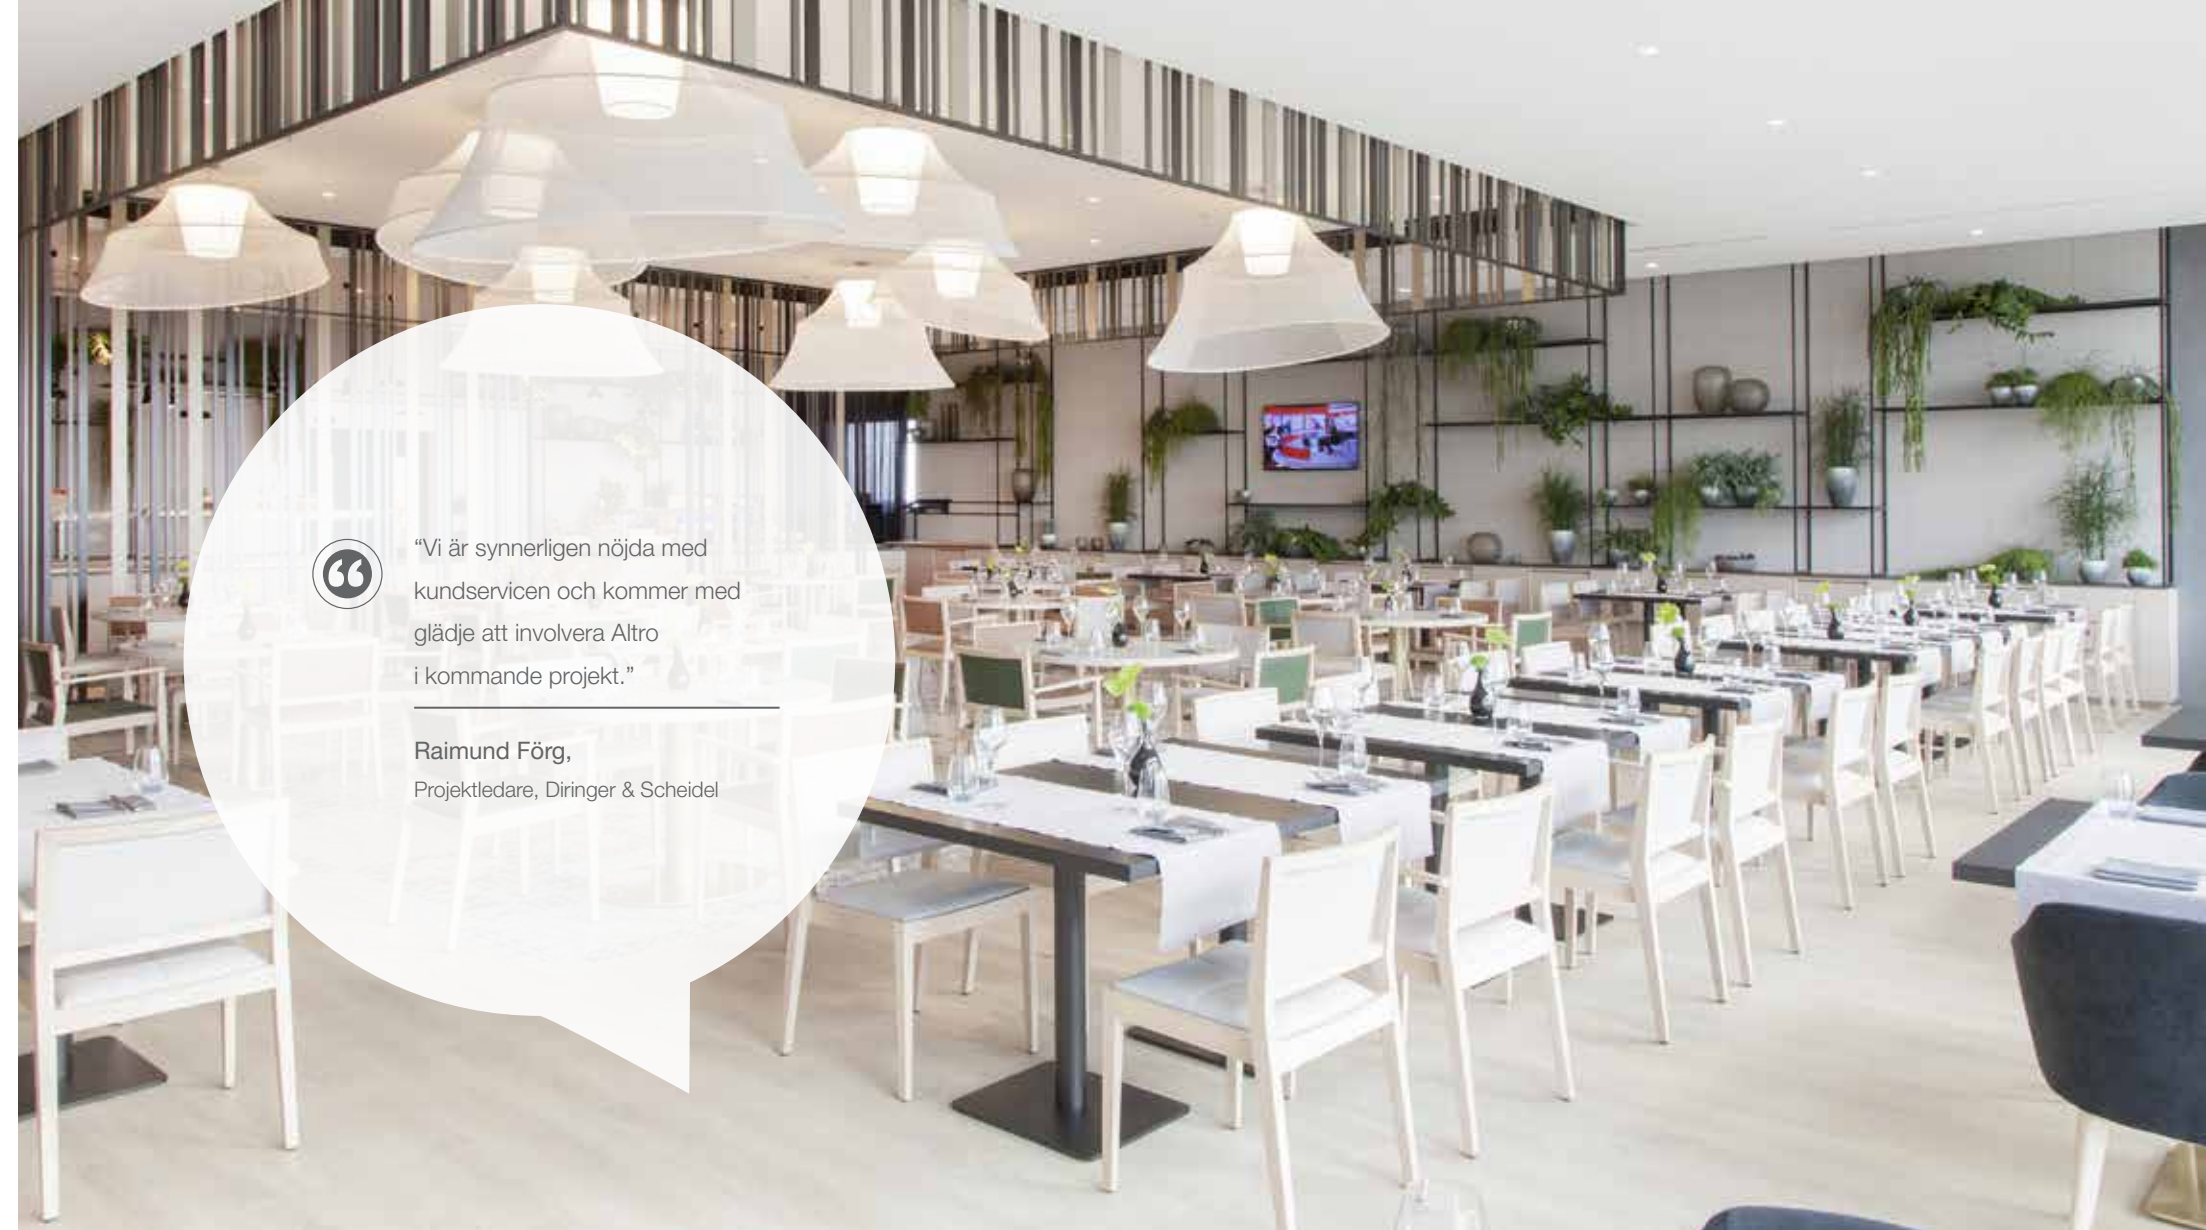

Utmaning

Nya, fyrstjärniga Radisson Blu Hotel i Mannheim tillför stadens centrum internationell elegans, och de 229 rummen och sviterna sätter standardnivån på inredningsdesignen och komforten. Den industriella formgivningen, tillsammans med naturliga material av hög kvalitet och detaljer, förstärks av olika färger vilket ger miljön ett modernt och stramt uttryck. Till gästrummet, korridorerna, konferensutrymmet och restaurangen krävdes inte mindre än 7 000 m² golv.

Tillvägagångssätt

Till det nya hotellet ville Raimund Förg, projektledare från Diring & Scheidel och ägare av Mannheim, ha ett golv som var ljuddämpande och samtidigt behagligt att gå på. Dessutom skulle golvet vara miljövänligt och ha så lite doft som möjligt.

Lösning

Till hotellet valdes Altro Ensemble, ett golv med tålig, matt yta av trä, sten och en valfri palett av färger samt en tjocklek på 2,6 mm som dämpar ljud med 15dB. Golvet finns i tre olika modulstorlekar och kan enligt önskemål kombineras till unika golv som passar alla interiörer. Till hotellet tog Altro fram en särskild färg som skulle matcha hotellets interiör.

“Vi är synnerligen nöjda med kundservicen och kommer med glädje att involvera Altro i kommande projekt.”

Raimund Förg,
Projektledare, Diring & Scheidel