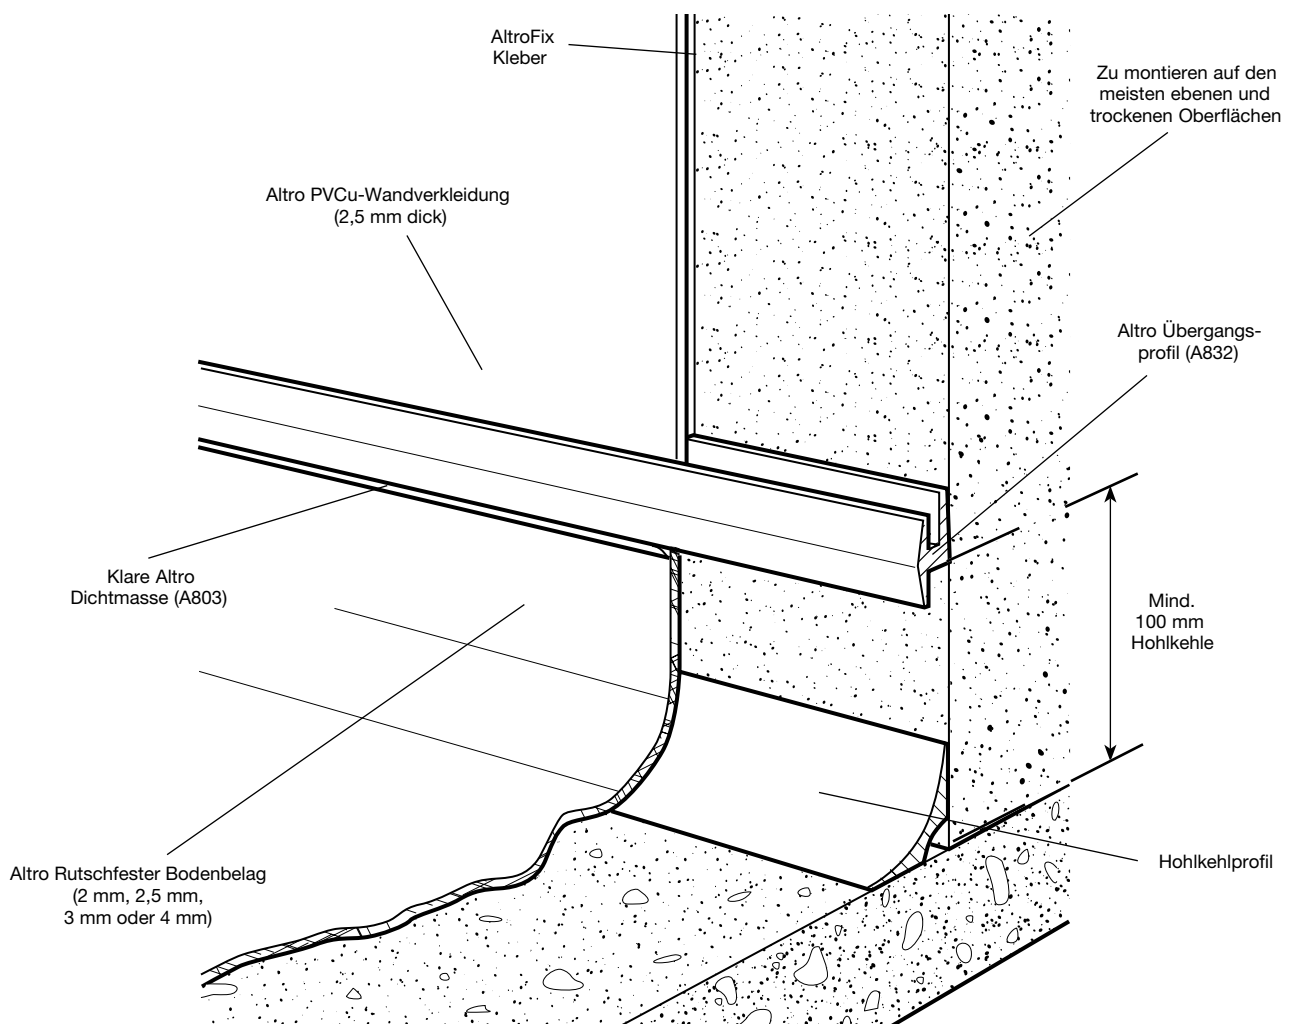

# Altro PVCu-Wandverkleidung Anschluss an Altro Rutschfester Bodenbelag

Typische Spezifikation (Ref: WF2)

Altro PVCu-Wandverkleidung (2,5 mm dick), zu montieren auf den meisten ebenen und trockenen Oberflächen, befestigt mit AltroFixT™ Kleber.

Altro PVCu-Übergangprofil (A832) zum Anschluss an Altro Rutschfester Bodenbelag (2, 2,5, 3 oder 4 mm), Hohlkehlnprofil, versiegelt mit klarer Altro Dichtmasse (A803).

Weitere Informationen und technische Hinweise erhalten Sie unter: