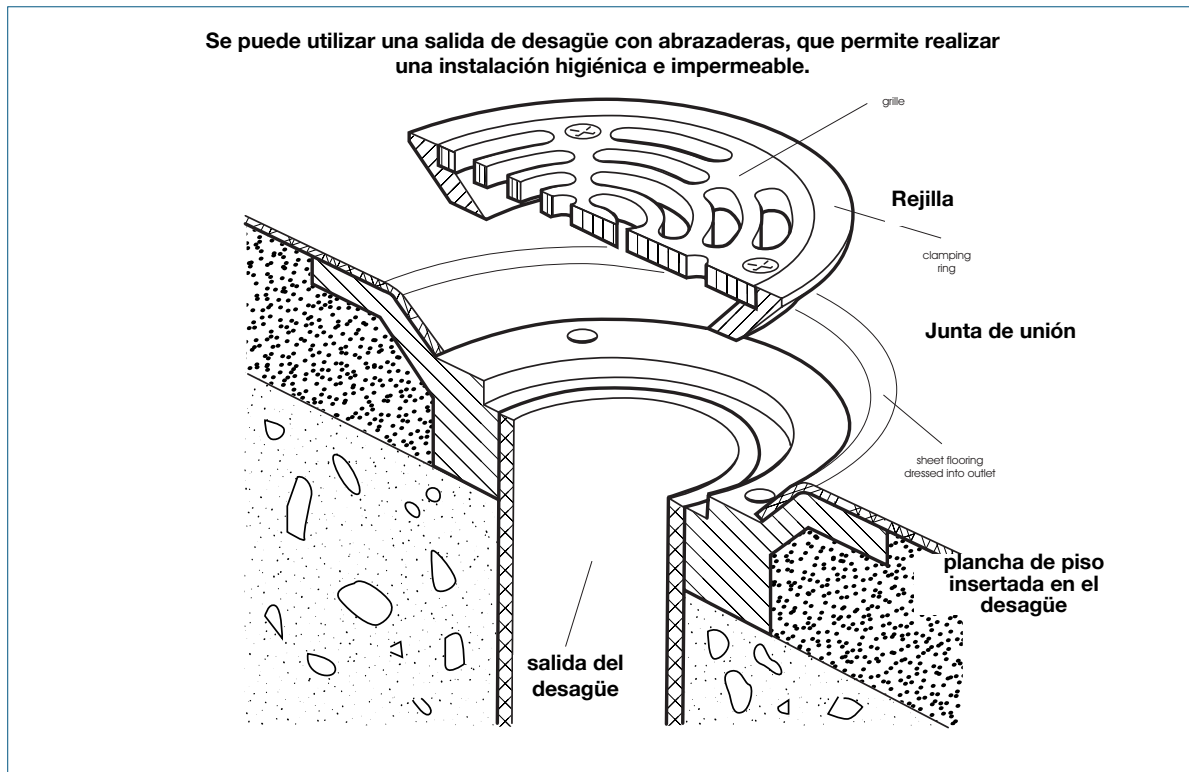

Detalle de la salida del desagüe