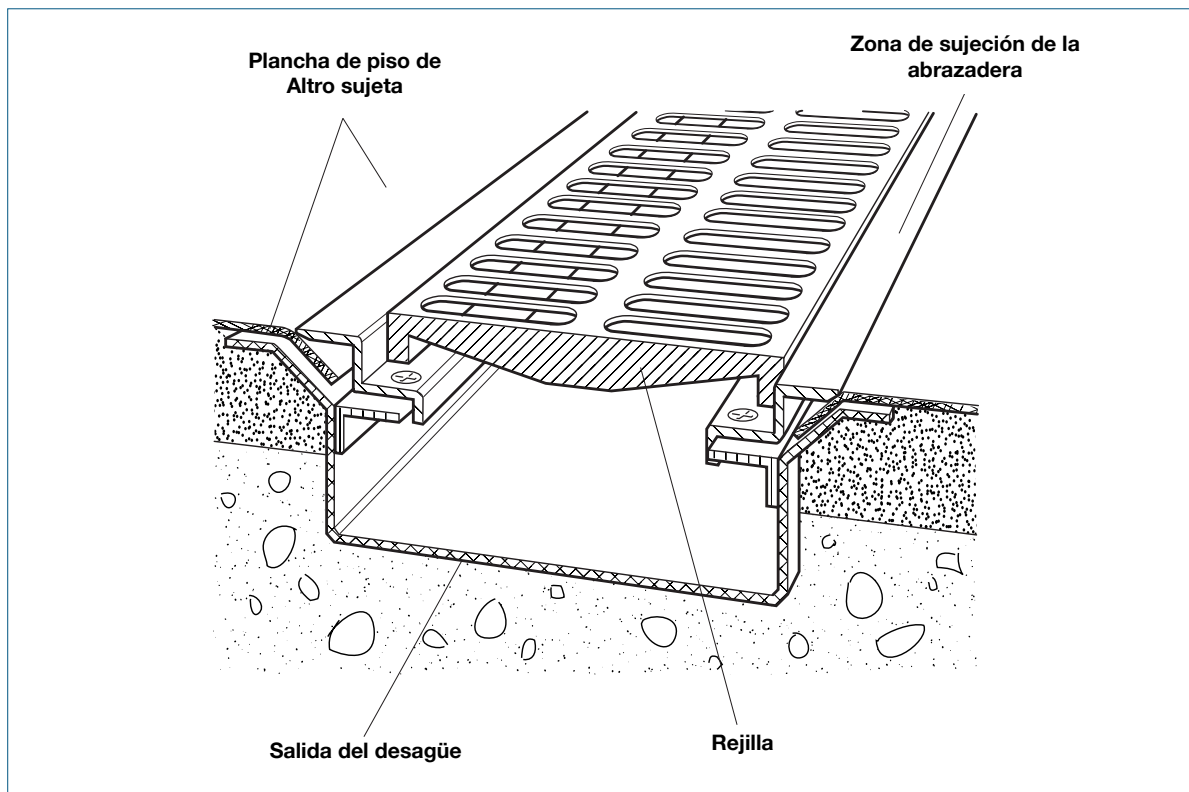

Transición con canal de abrazaderas