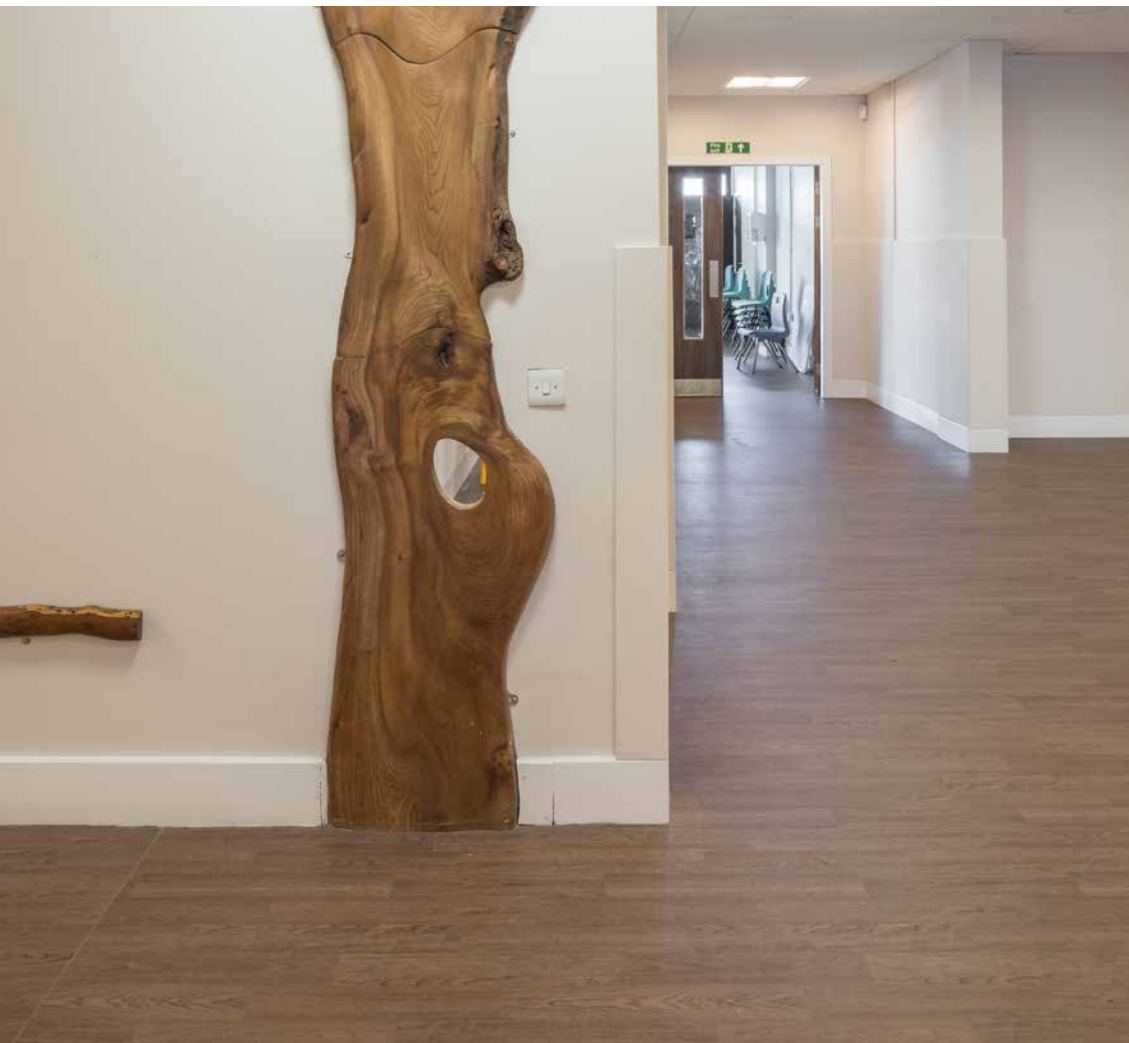

altro

Kaimesskolan, Storbritannien

Altro Cantata höjer standarden på särskolan

“Vi använder oss en hel del av Altro XpressLay i samband med renoveringsarbeten och nybyggnationer. Precis som Altro Cantata går det snabbt och lätt att lägga in och är dessutom återvinningsbart, så det stämmer även in bra med våra principer.”

Inredningsteamet
på Edinburghs kommun

1

2

1. Altro Cantata™

2. Altro XpressLay™