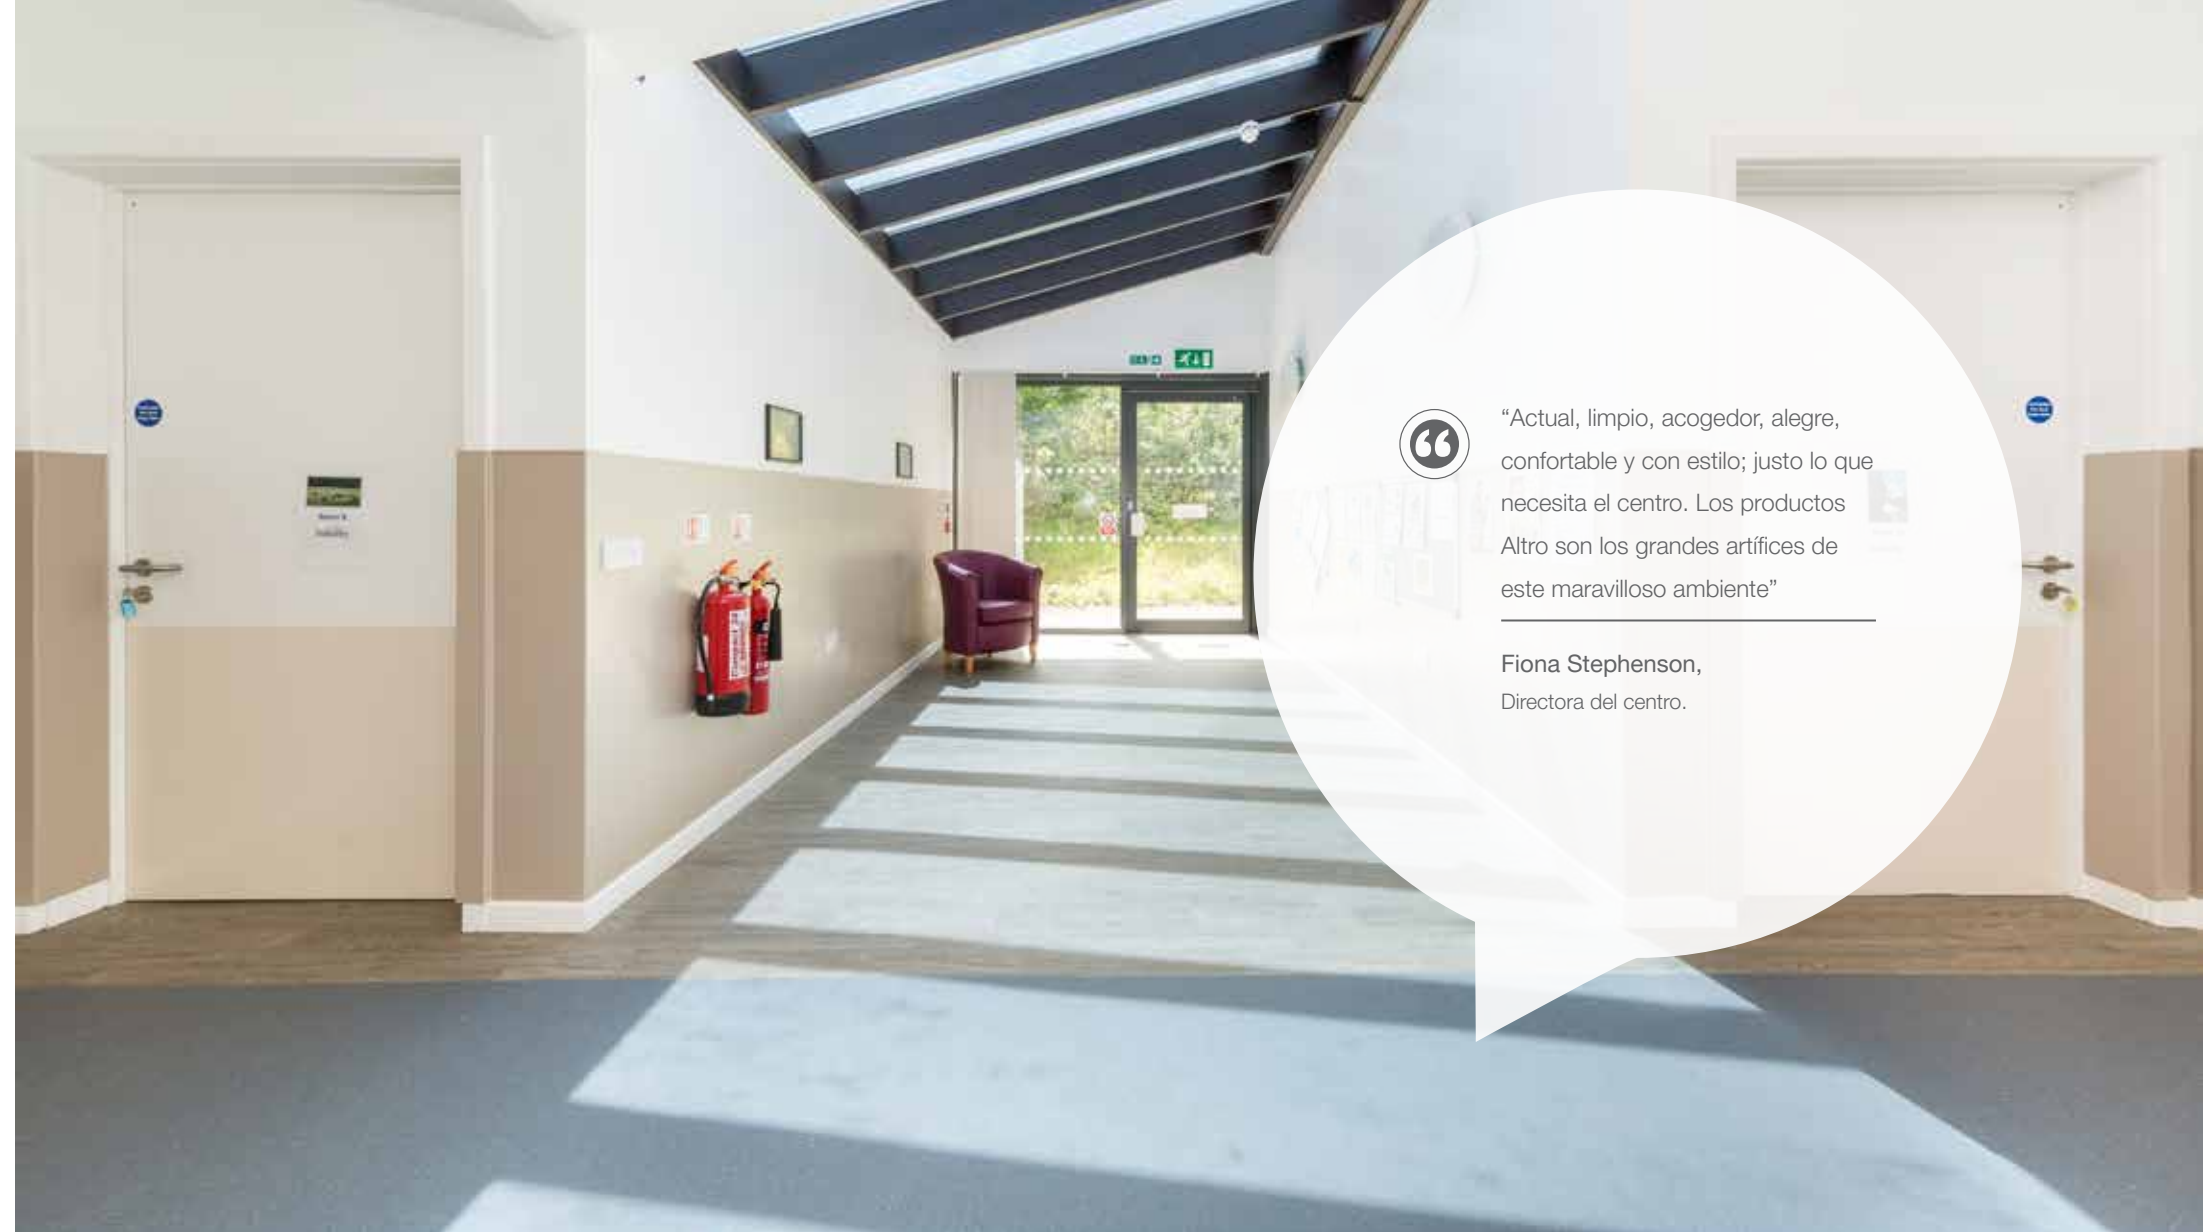

Evitar el aspecto clínico era otro de los grandes objetivos del proyecto.

Planteamiento

El centro brinda un amplio abanico de servicios de terapia y rehabilitación a personas con lesión de médula espinal, incluyendo tanto servicios clínicos como la hospitalización. El nuevo edificio debía ser moderno y funcional, capaz de dar respuesta a las diferentes necesidades que supone cada uno de los servicios que ofrece el centro. Por otro lado, se buscaba lograr un ambiente acogedor, pero a la vez higiénico y seguro, tanto para los usuarios como los trabajadores del centro.

Solución

El suelo Altro de imitación madera ofrece una calidez que hace que una habitación parezca más acogedora, por lo que resultó perfecto para las zonas de descanso de los residentes, tales como el comedor, el salón y las habitaciones.

Este mismo look acogedor, pero añadiendo las ventajas de un pavimento altamente antideslizante, se mantuvo en los ambientes húmedos y baños en suite del Centro, donde se optó por Altro Aquarius.

En la zona de cocinas y comedores se combinó el suelo antideslizante especializado Altro Stronghold 30 / K30, y el sistema de protección de paredes Altro Fortis Titanium; un tándem realmente necesario ya que el centro tiene un gran tráfico de sillas de ruedas, camillas y equipamiento de otro tipo que pueden dañar las paredes.

“Actual, limpio, acogedor, alegre, confortable y con estilo; justo lo que necesita el centro. Los productos Altro son los grandes artífices de este maravilloso ambiente”

Fiona Stephenson,
Directora del centro.