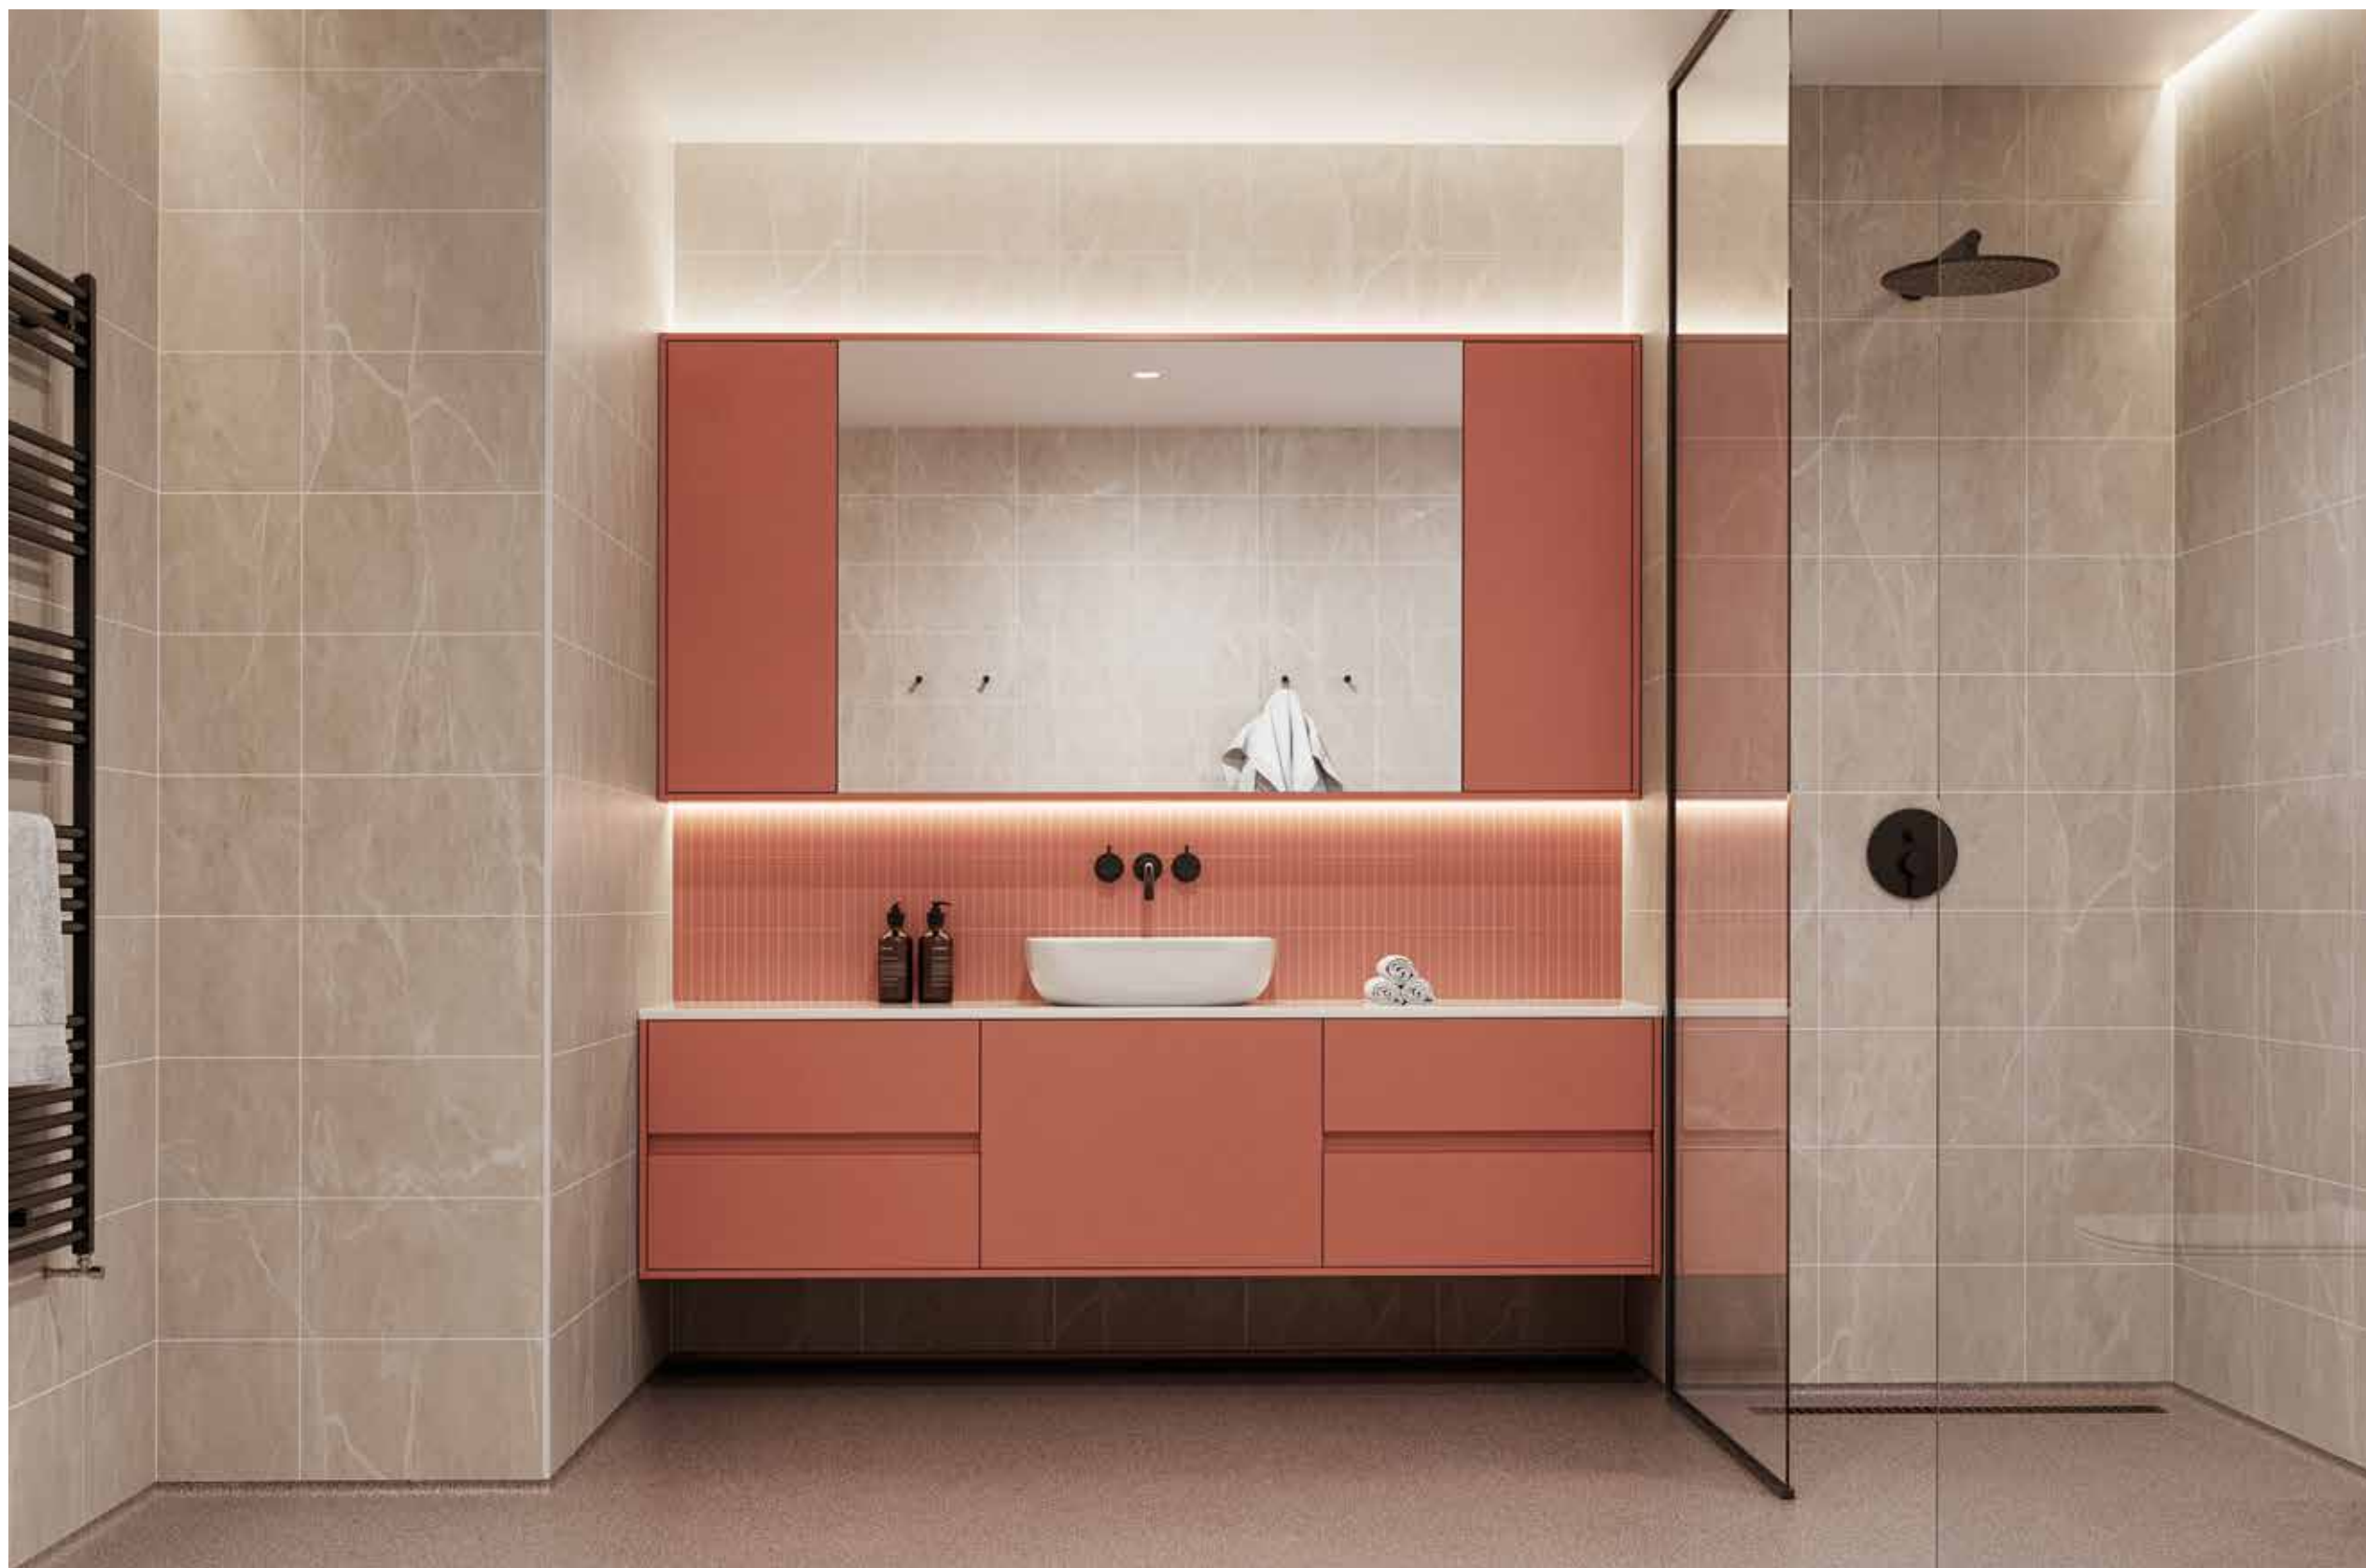

Essence Kollektion – Stacked Metro

Wand
Altro Tegulis
Warm Elegance | 9917 | LRV 61

Akzentwand
Altro Tegulis
Clay | 224 | LRV 29

Boden
Altro Aquarius
Driftwood | PX2004 | LRV 38