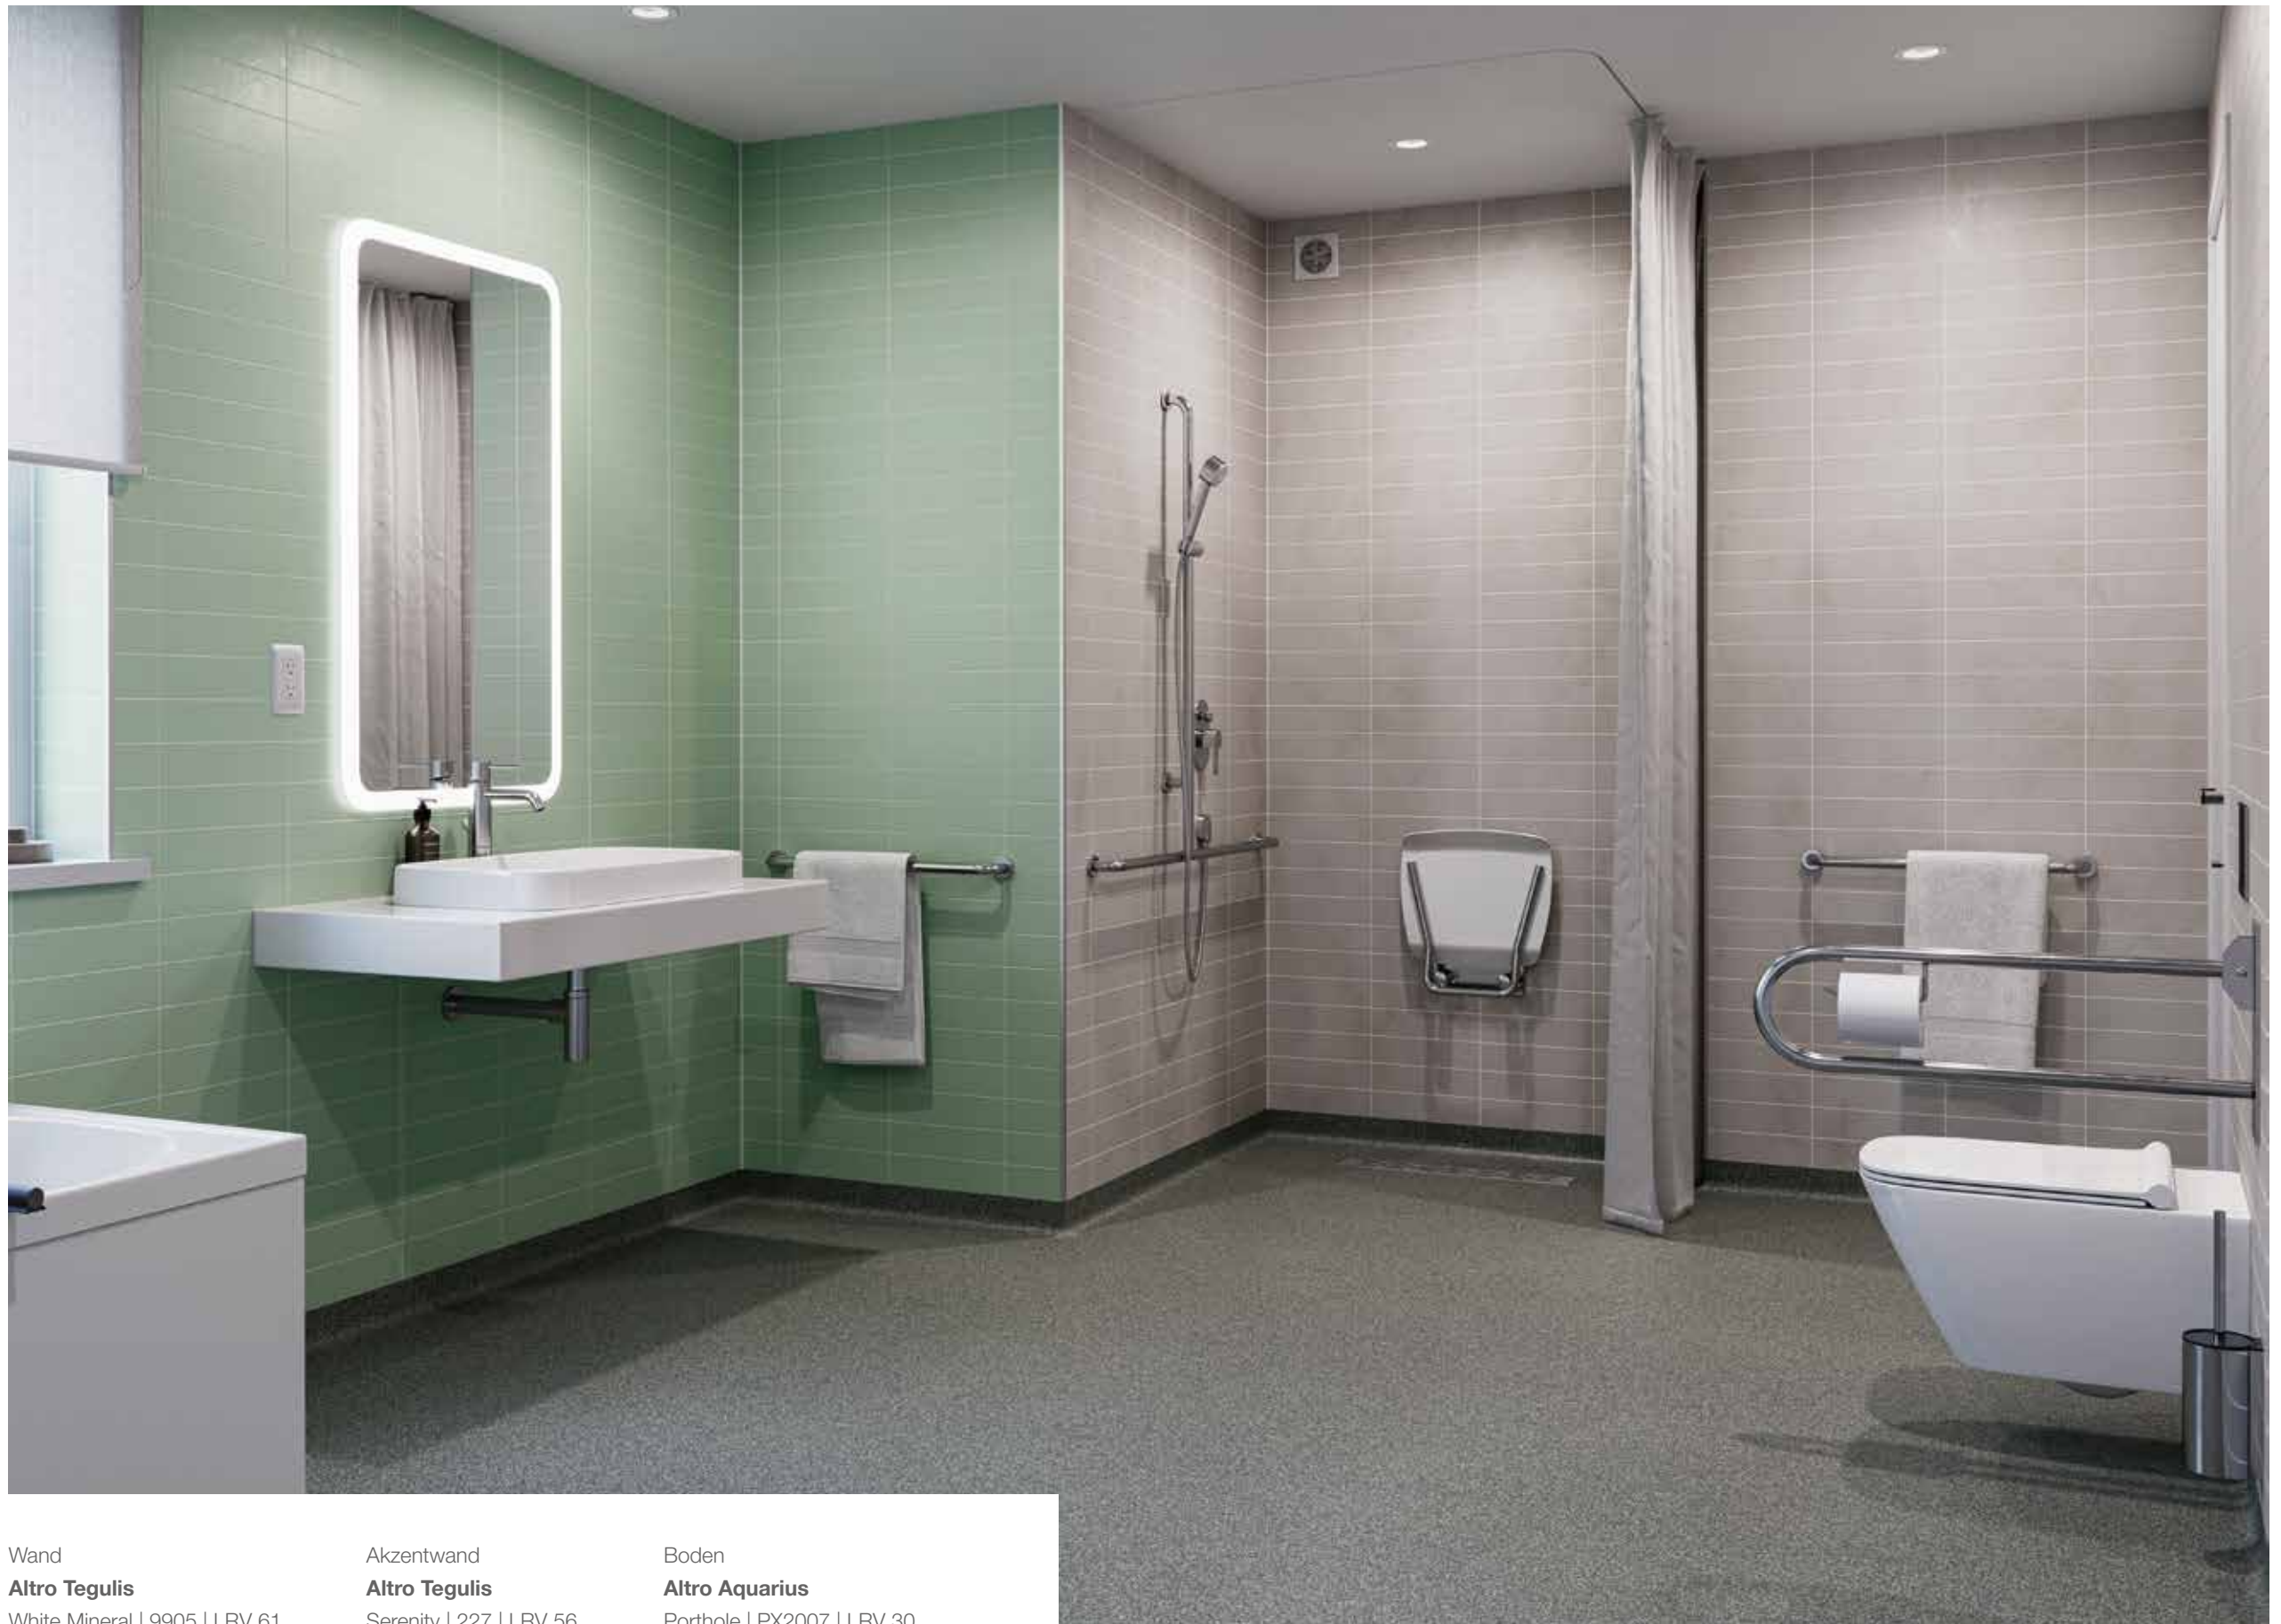

Essence Kollektion – Stacked Metro

Wand
Altro Tegulis
White Mineral | 9905 | LRV 61

Akzentwand
Altro Tegulis
Serenity | 227 | LRV 56

Boden
Altro Aquarius
Porthole | PX2007 | LRV 30