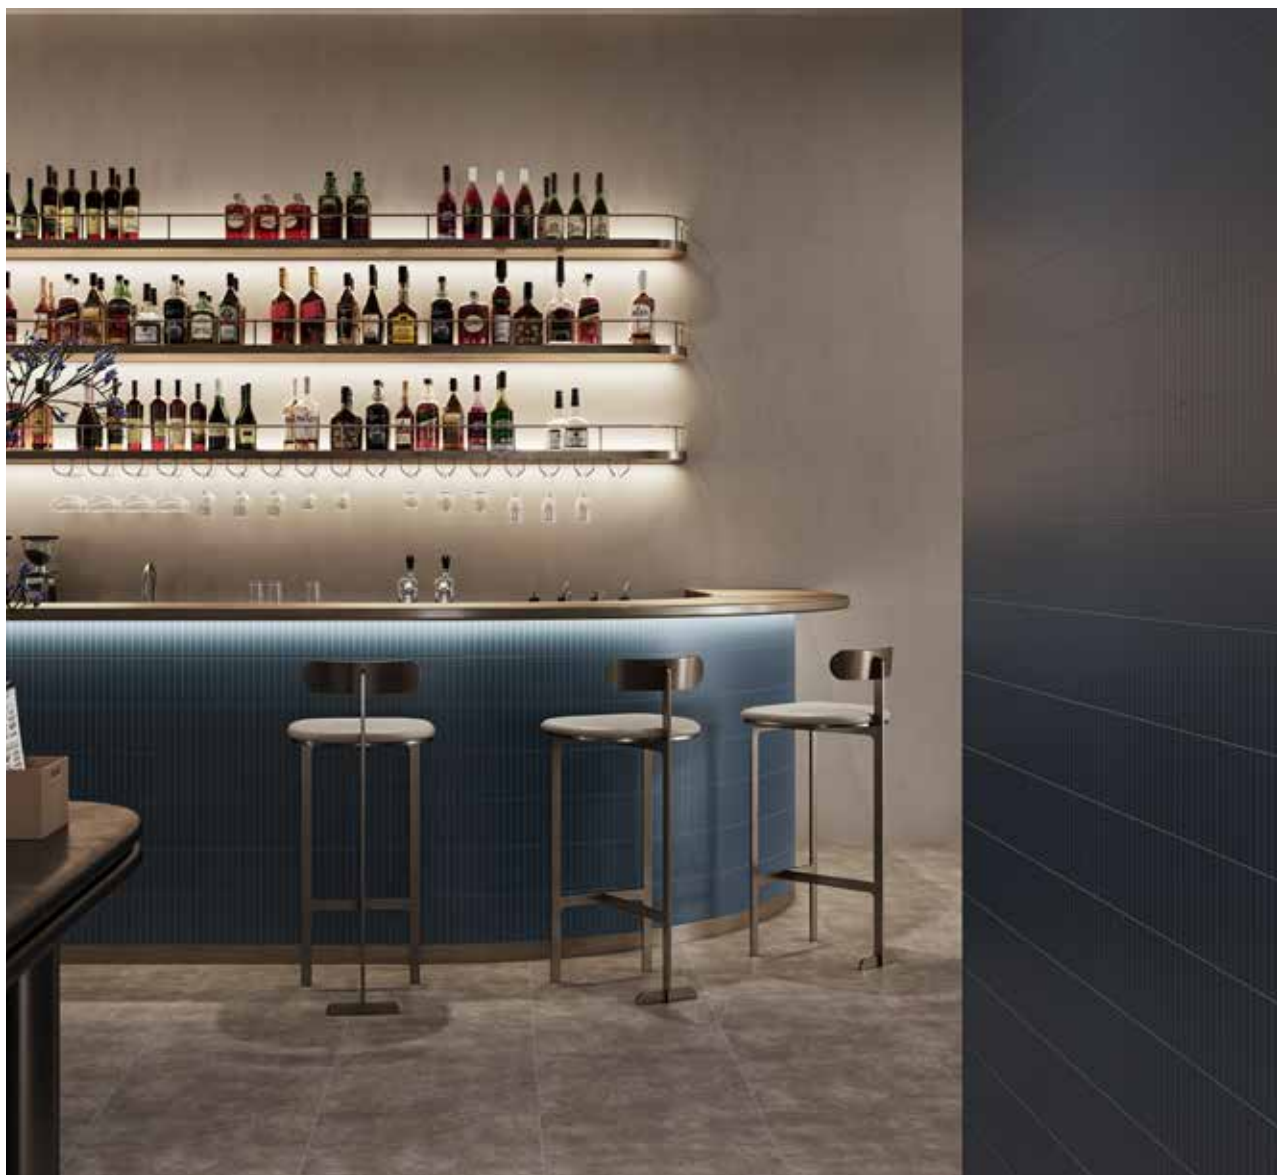

Farbe

White | W103
 LRV 89

Hessian | 233
 LRV 68

Serenity | 227
 LRV 56

Twilight | 226
 LRV 12

Deluxe Kollektion

Erhältliche Fliesenformate in der Deluxe Kollektion

Mosaik