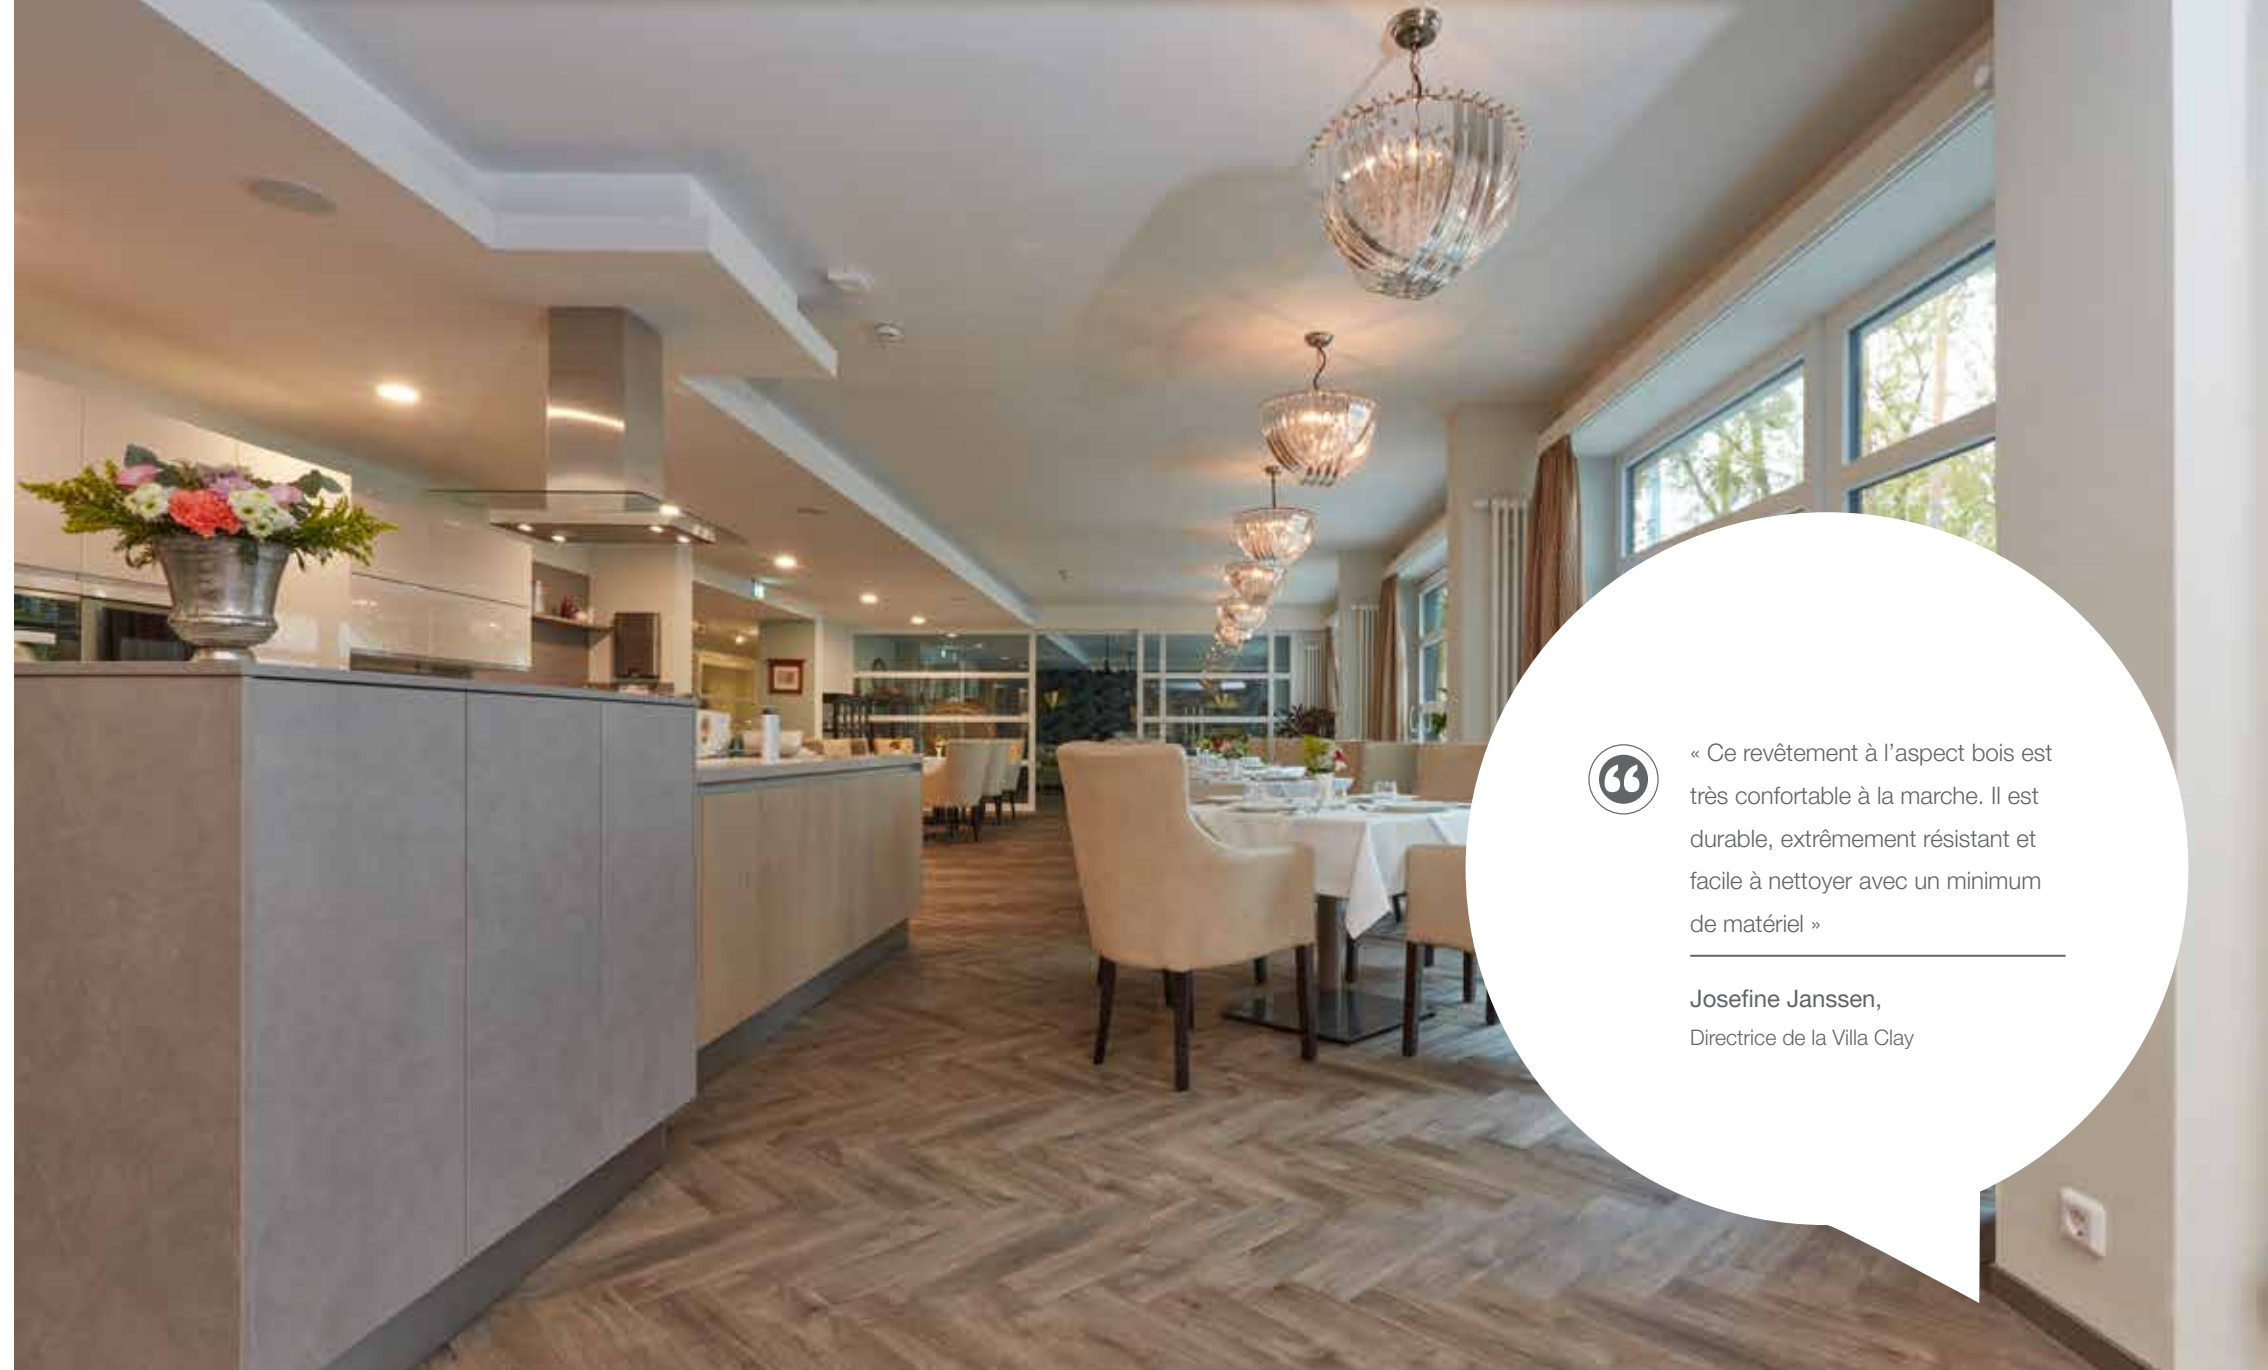

altro

Résidence pour séniors Villa Clay, Allemagne

Altro : Esthétique et durabilité
pour la résidence

« Ce revêtement à l'aspect bois est très confortable à la marche. Il est durable, extrêmement résistant et facile à nettoyer avec un minimum de matériel »

Josefine Janssen,
Directrice de la Villa Clay