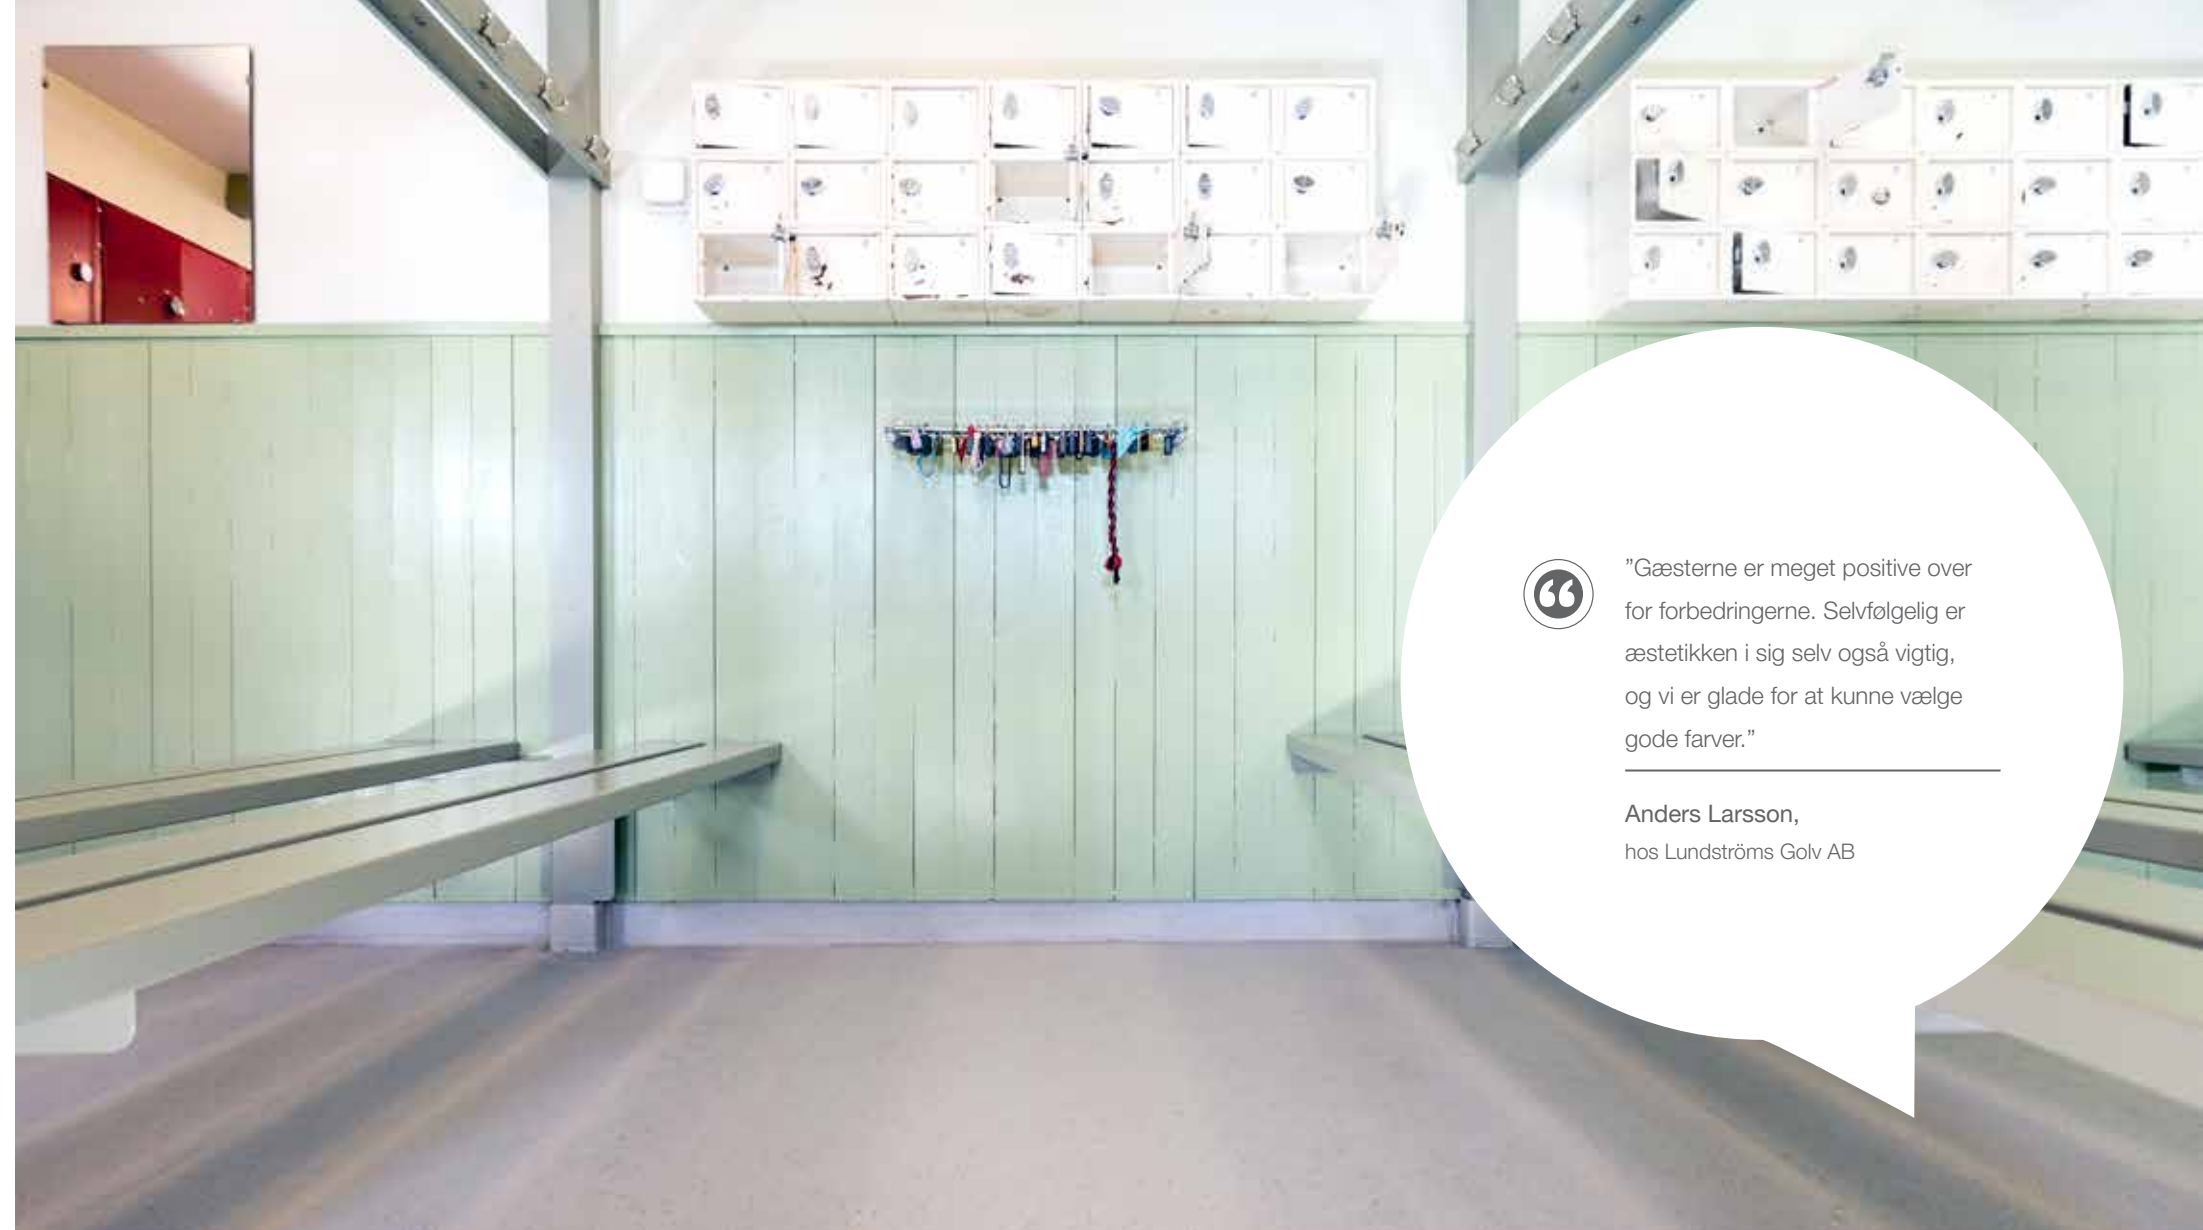

Ribersborgs Kallbadhus, Sverige

Altros vådrumsløsning
til badehus

Problem

Da en stor mængde fugtskader blev opdaget i det kolde badehus i Ribersborg i januar 2018, var det nødvendigt straks at løse problemet. Med skader på træ-undergulvet var der mange overvejelser, før projektet blev påbegyndt. Det er en historisk bygning på vandet, og denne særlige placering får bygningen til at bevæge sig.

Tilgang

For at overholde de høje standarder for sikkerhed, funktionalitet, hygiejne, æstetik og vedvarende holdbarhed valgte projektarkitekten Altro Aquarius sikkerhedsgulvet. Altro Aquarius blev monteret af Lundströms Golv AB.

Løsning

Takket være Altro Aquarius har Ribersborgs Kallbadhus fået en løsning, der er skridsikker og nem at rengøre. Mange af de besøgende på Ribersborgs Kallbadhus er ældre mennesker, og det er meget vigtigt, at de føler sig sikre. Altro Aquarius reducerer risikoen for at glide til en ud af en million i hele gulvets levetid.

"Gæsterne er meget positive over for forbedringerne. Selvfølgelig er æstetikken i sig selv også vigtig, og vi er glade for at kunne vælge gode farver."

Anders Larsson,
hos Lundströms Golv AB