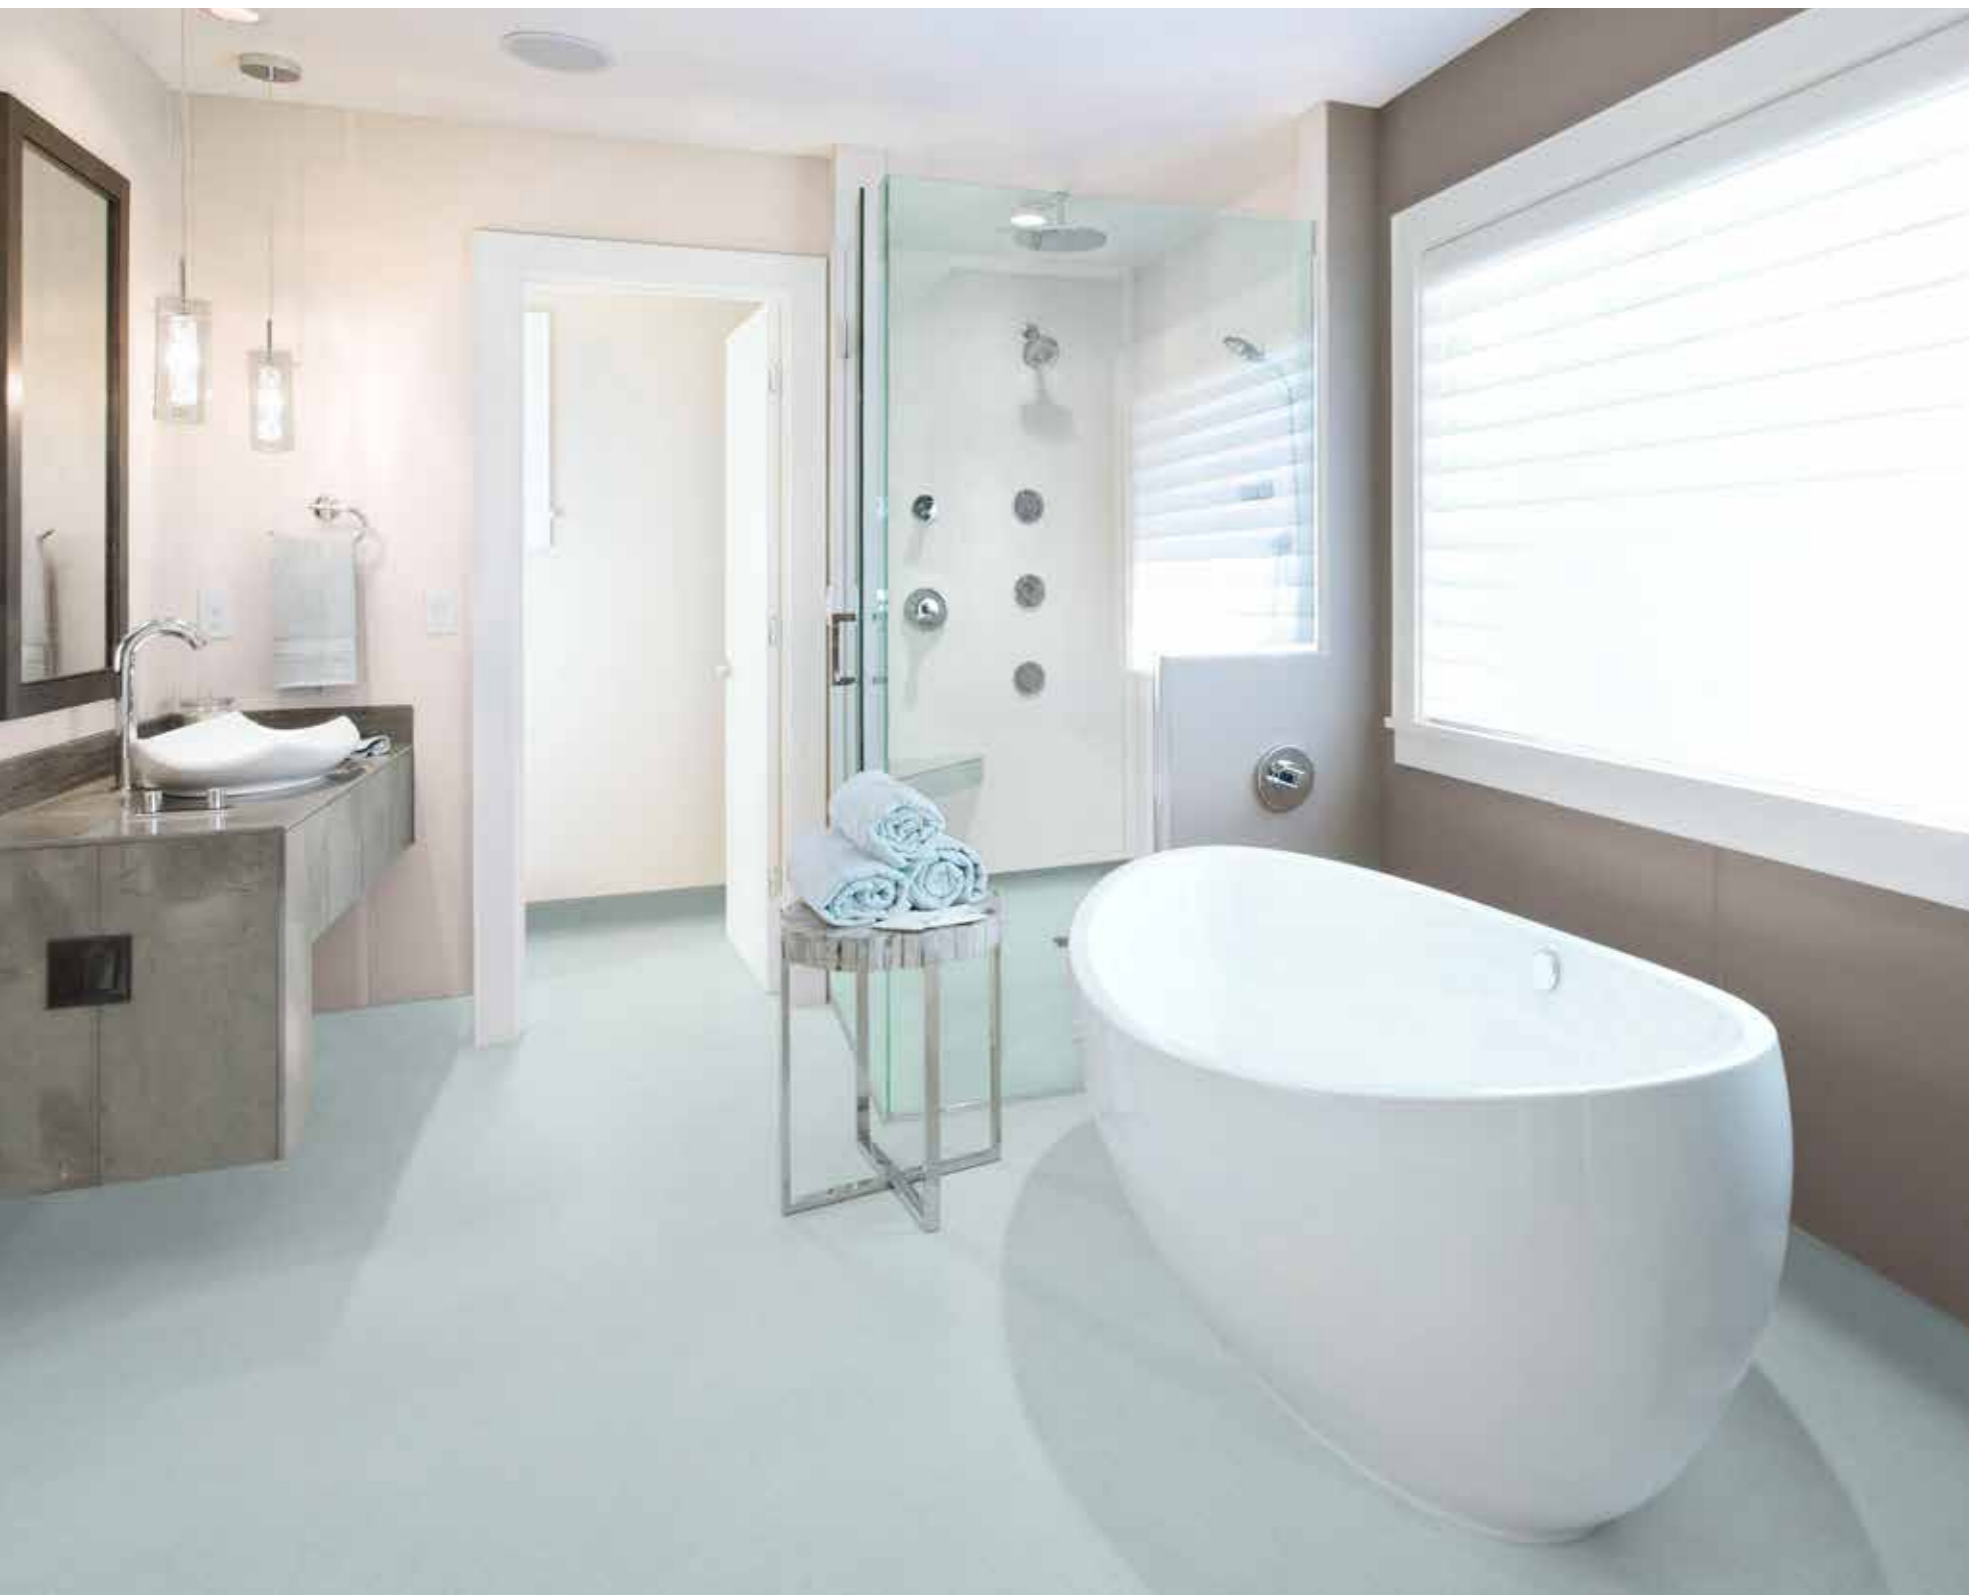

Ruhe und Entspannung

1. Altro Whiterock Satins | Fenland | 219 | LRV 13
2. Altro Aquarius | Otter | AQI2006 | LRV 26
3. Altro Whiterock wall designs | Winter Weave | 9909 | LRV 58
4. Altro Aquarius | Deckchair | PX2013 | LRV 50
5. Altro Whiterock Satins | Citron | 56 | LRV 80
6. Altro Whiterock Satins | Vibrance | 213 | LRV 22