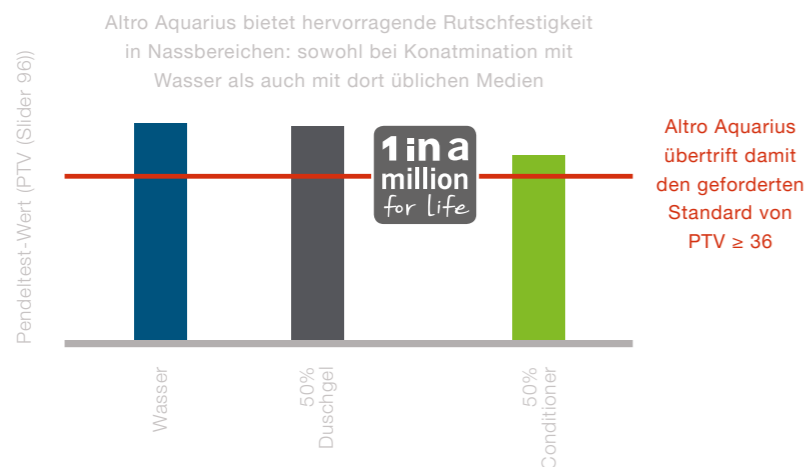

Sturzrisiko minimieren: Unsere Testmethodik für mehr Sicherheit.

Ein einzelner Test ist gut. Eine Kombination von mehreren Tests schafft mehr Sicherheit. Deshalb nutzen wir kombinierte Methoden.

Wir sind überzeugt, dass standardisierte und genormte Tests nicht immer das praxistgerechteste Bild von Rutschgefahren in realen Umgebungen zeigen. Die Kategorien und notwendigen Abstraktionen dafür sind einfach zu groß. Daher setzen wir auf kombinierte Testverfahren.

Unsere rutschfesten Bodenbeläge sind unter echten Alltagsbedingungen in Nassbereichen getestet: auf mit Duschgel, Shampoo oder Haarconditioner kontaminierten Flächen. Altro Aquarius erreicht dabei in allen drei Szenarien einen sehr guten Pendeltest-Wert (PTV) von ≥ 36 (slider 96).

Das Risiko des Ausrutschens auf diesem Belag sinkt dabei auf 1 zu einer Million. Bei Kontamination mit Wasser wird sogar ein Pendeltest-Wert (PTV) von ≥ 50 (slider 96) erreicht.

Beim Test auf der geneigten Ebene erreicht Altro Aquarius eine R11.