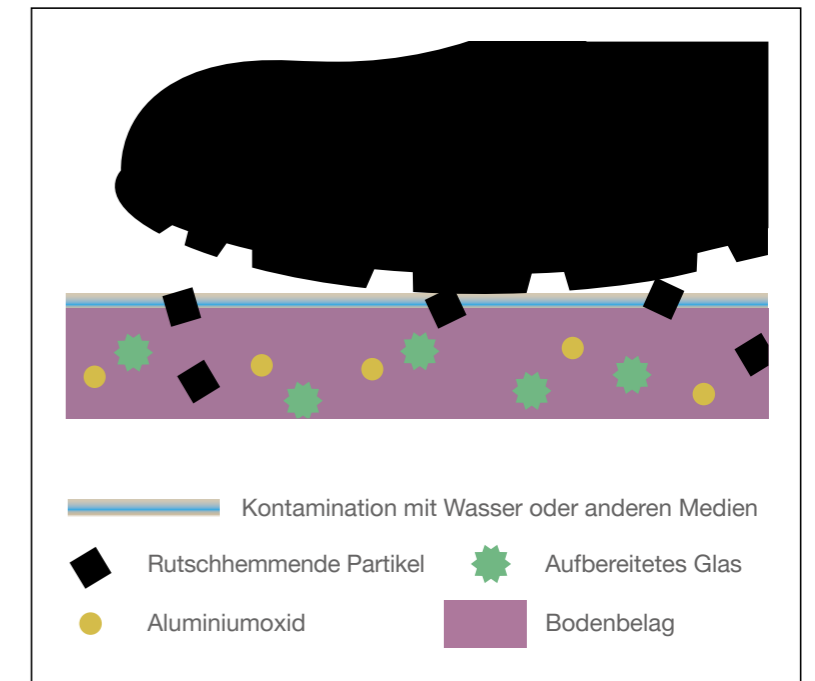

Der Test auf der geneigten Ebene (DIN 51130)

Dieser weit verbreitete Test führt zu Einstufungen zwischen R9 und R13. Dabei wird die Standfestigkeit einer Testperson auf einer geneigten Fläche gemessen, die mit Motoröl kontaminiert bzw. in der Barfuss-Variante (DIN 51097) mit einem seifigem Medium ist.

Der Neigungswinkel, bei dem die Testperson auf dem Motoröl zu rutschen beginnt, definiert den R-Wert. Da aber in vielen Szenarien Wasser als Kontamination vorkommt, ist dieser Wert oft praxisfern.

Aufbau eines rutschfesten Bodenbelags für den Einsatz in Nassbereichen