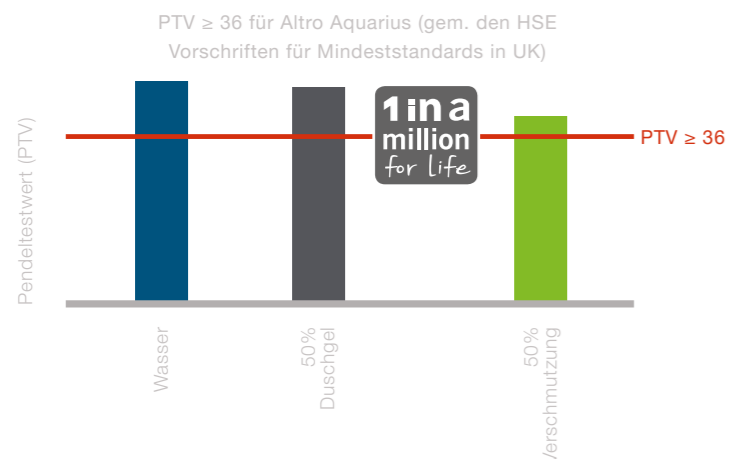

Auch in reinen Funktionsbereichen kann Sicherheit für alle erreicht werden – ohne Kompromisse in Sachen Ästhetik. Wir bieten ein breites Portfolio für alle Anforderungen hinsichtlich Rutschfestigkeit an.

In Nassbereichen rutschfest

Altro Aquarius bietet sowohl barfuß als auch mit Schuhen eine hervorragende Rutschfestigkeit in Nassbereichen. Er ist überall eine ideale Lösung, wo Bewohner beim Waschen, Baden und Duschen unterstützt werden. Die Gefahr des Ausrutschens sinkt so auf 1 zu einer Million. Er wird in vielen Pflegeeinrichtungen weltweit eingesetzt und perfekt durch das Altro Whiterock Wandsystem ergänzt. Zusammen entstehen sichere, hygienische und attraktive Badbereiche.

Küchen: Sicher mit System

Altro Stronghold™ 30 / K30 mit dem höchsten Rutschfestigkeitswert (PTV $\geq$ 55) schützt in Küchen vor dem Ausrutschen selbst bei Verschmutzung der Böden mit Fett und Öl – und das über die gesamte Produktlebenszeit. In Kombination mit Altro Whiterock entstehen sichere und hygienische Räume, die nicht nur gut aussehen – sondern auch gemäß der Gefahrenanalyse kritischer Kontrollpunkte (HACCP) zertifiziert sind.

Bodenbeläge und Wandsysteme von Altro Debolon haben lange Garantiezeiten und wir bieten für diese einen lebenslangen technischen Support.

Altro Stronghold 30 / K30:
1 zu 1 Million Risikoreduzierung
auch bei Öl und Fett am Boden