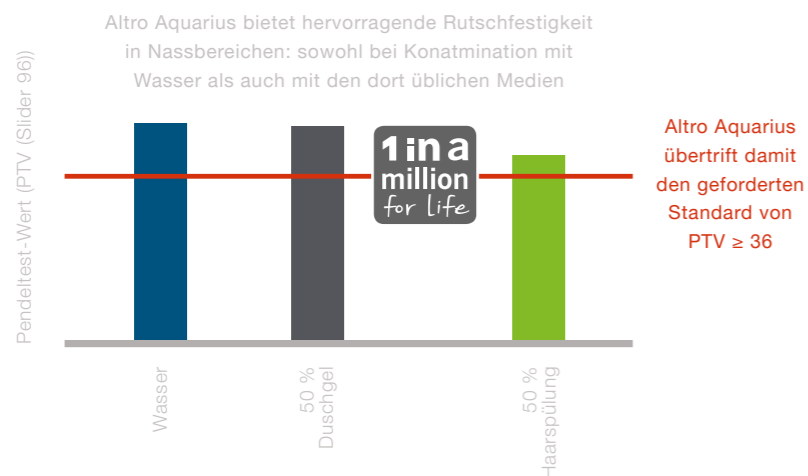

Sturzrisiko minimieren: Unsere Testmethodik für mehr Sicherheit.

Ein einzelner Test ist gut. Eine Kombination von mehreren Tests schafft mehr Sicherheit. Deshalb nutzen wir kombinierte Methoden.

Wir sind überzeugt, dass standardisierte und genormte Tests in der Praxis nicht immer das reale Bild über Rutschgefahren zeigen. Die Kategorien und notwendigen Abstraktionen dafür sind einfach zu groß. Daher setzen wir auf kombinierte Testverfahren.

Unsere rutschfesten Bodenbeläge sind unter echten Alltagsbedingungen in Nassbereichen getestet: auf mit Duschgel, Haarshampoo oder -spülung verunreinigten Flächen. Altro Aquarius erreicht dabei in allen drei Szenarien einen sehr guten Pendeltest-Wert (PTV) von ≥ 36 (slider 96).

Das Risiko des Ausrutschens auf diesem Belag sinkt dabei auf 1 zu einer Million. Bei Kontamination mit Wasser wird sogar ein Pendeltest-Wert (PTV) von ≥ 50 (slider 96) erreicht.

Beim Test auf der geneigten Ebene erreicht Altro Aquarius die Rutschhemmklasse R11.