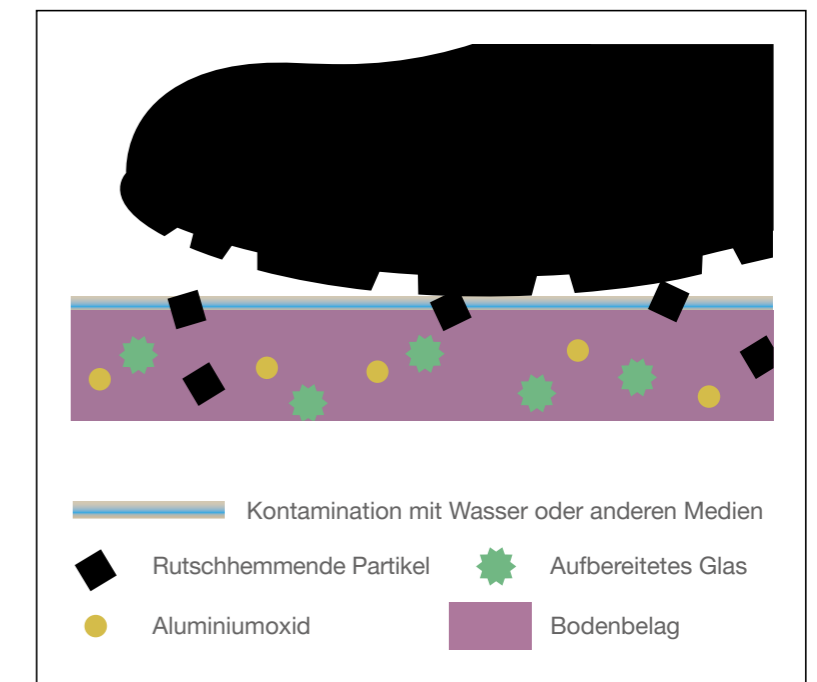

Der Test auf der geneigten Ebene (DIN EN 16165, Anhang B; ehemals DIN 51130)

Bei diesem Test wird die Standfestigkeit zweier Testpersonen auf einer geneigten Fläche ermittelt. Die Testpersonen tragen Schuhe mit genormter Sohle. Die Fläche wird mit Öl oder in der Barfuß-Variante (DIN EN 16165, Anhang A; ehemals DIN 51097) mit tensidhaltigem Wasser benetzt und langsam angehoben.

Die Beurteilung des Grades der Rutschhemmung ergibt sich aus dem erreichten mittleren Winkel des Ausrutschens, der sich in einem „R-Wert“ zwischen R9 und R13 ausdrückt. Eine Oberfläche mit einem R-Wert von „R13“ weist die größte Rutschhemmung auf.

Aufbau eines rutschfesten Bodenbelags für den Einsatz in Nassbereichen