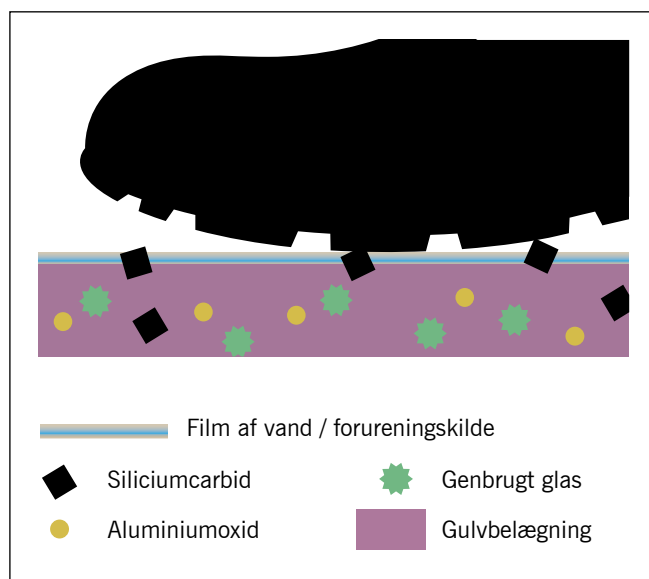

## Risiko for at glide

	Altro Aquarius R11 PTV >50	Altro R10 >36
Vand	En ud af en million	En ud af en million
Brusegel	En ud af en million	1 ud af 20
Shampoo	En ud af en million	1 ud af 20
Balsam	En ud af en million	1 ud af 20

## Pendultesten (BS 7976)

"Pendulet" er en svingende dummy-hæl, der fejer hen over et givet område på gulvet på en kontrolleret måde for at simulere skrid eller glidning på et vådt gulv. Gulvets glathed har en direkte, målbar virkning på pendulværdien. Gulvbelægninger, der opnår et resultat af pendultestværdien på  $\geq 36$ , har et lavt skridpotentiale.

## Rampetesten (DIN 51130)

Rampetesten er almindeligt brugt. R9-R13-værdierne er baseret på vinkelmålinger af en motoroliedækket rampe, som en operatør går på. Den vinkel, ved hvilken operatøren glider, udgør R-værdien, men da det mest almindelige forurenende stof på gulve er vand, giver brugen af motorolie ikke en sand repræsentation af, hvad der sker i situationer i den virkelige verden. Barfodsversionen af testen (DIN 51097), hvor rampen er dækket af vand, klassificerer gulvbelægninger som A, B eller C. Altro Aquarius er klassificeret som klasse B.