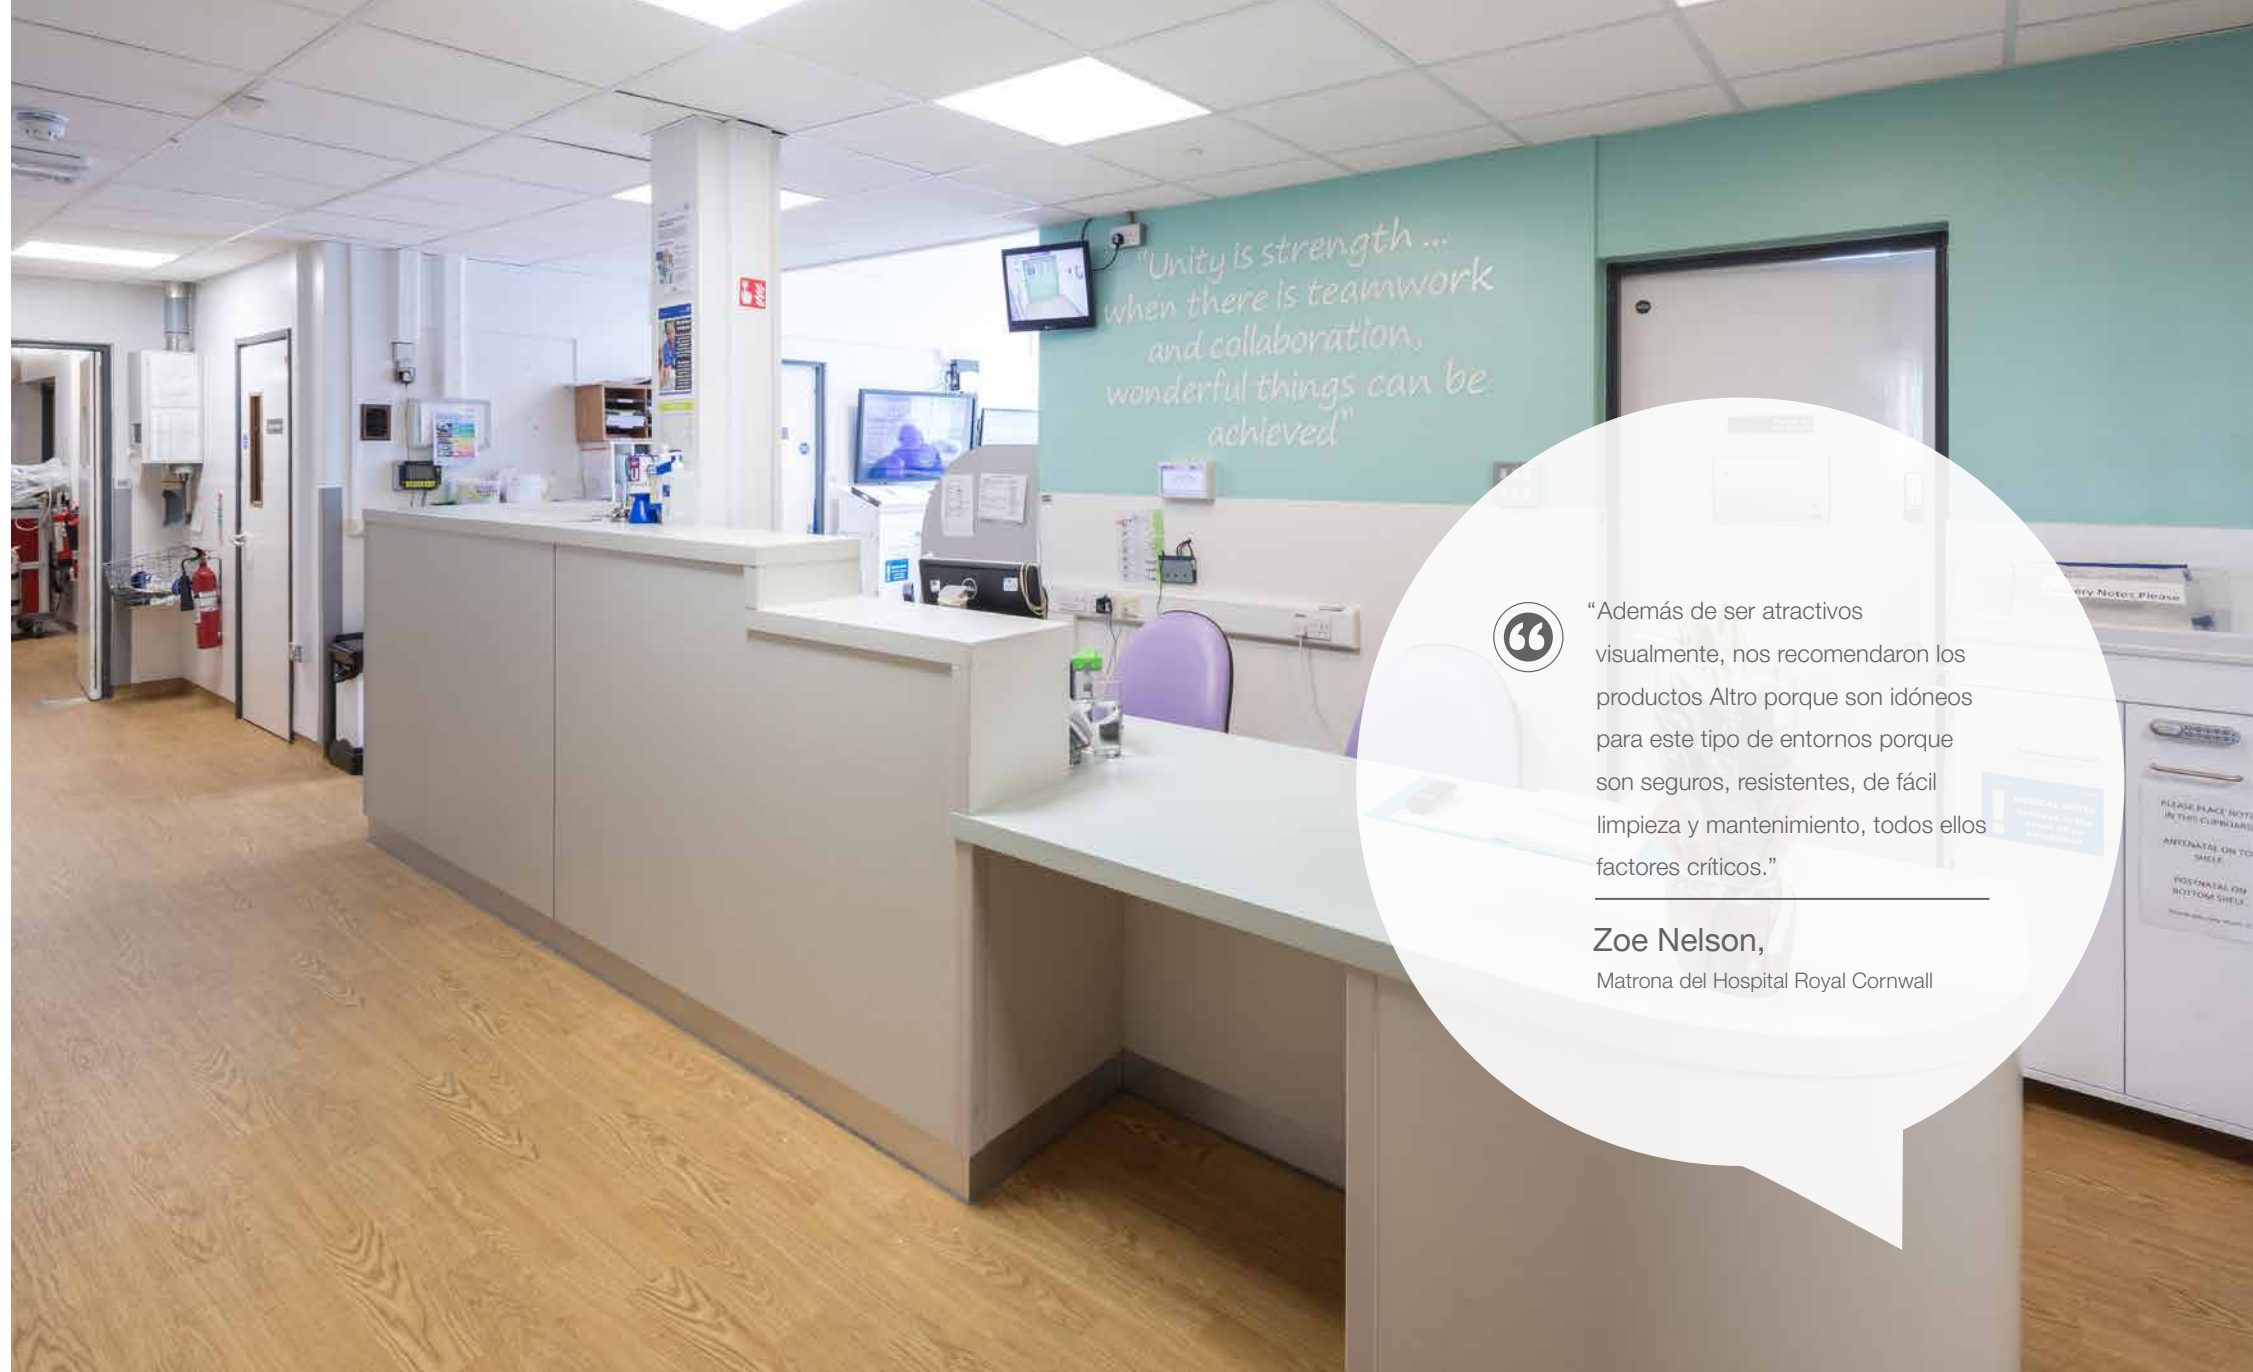

altro

Unidad de Maternidad del Hospital Royal Cornwall, Reino Unido

Nace el nuevo diseño de Altro

“

Además de ser atractivos visualmente, nos recomendaron los productos Altro porque son idóneos para este tipo de entornos porque son seguros, resistentes, de fácil limpieza y mantenimiento, todos ellos factores críticos.”

Zoe Nelson,
Matrona del Hospital Royal Cornwall