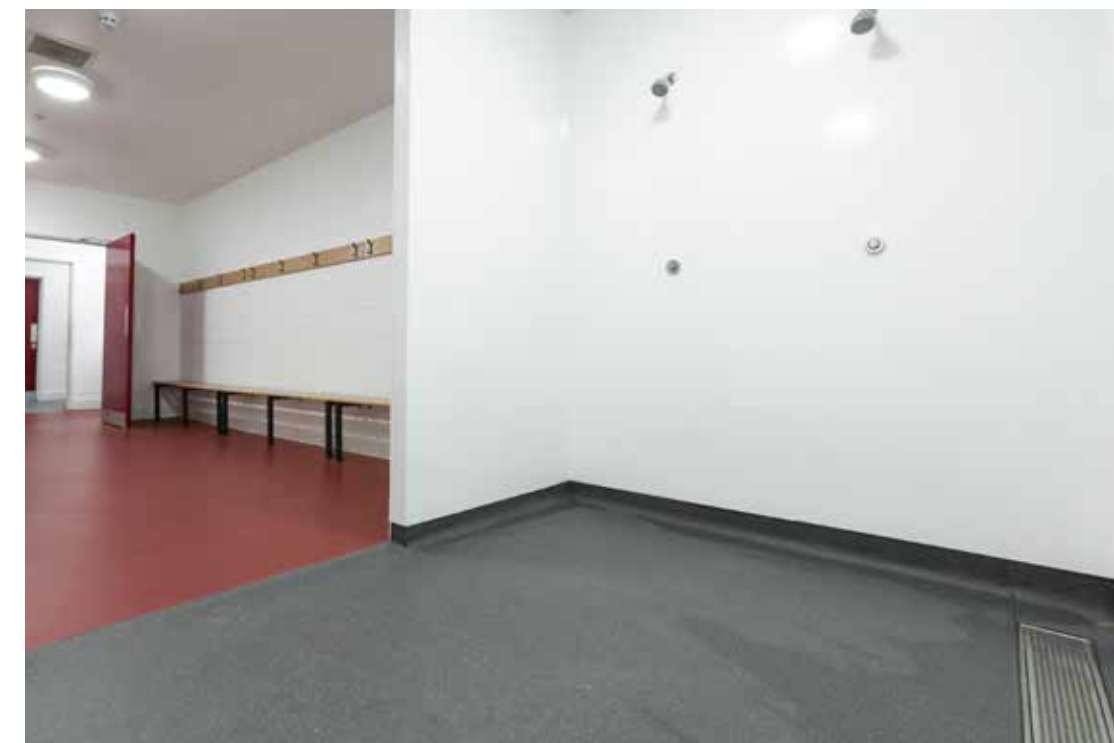

Hitchin Rugby Club, Großbritannien

Altro sorgt für Sicherheit im Bad

1. Altro Whiterock™ White
2. Altro Aquarius™
3. Altro Designer™ 25