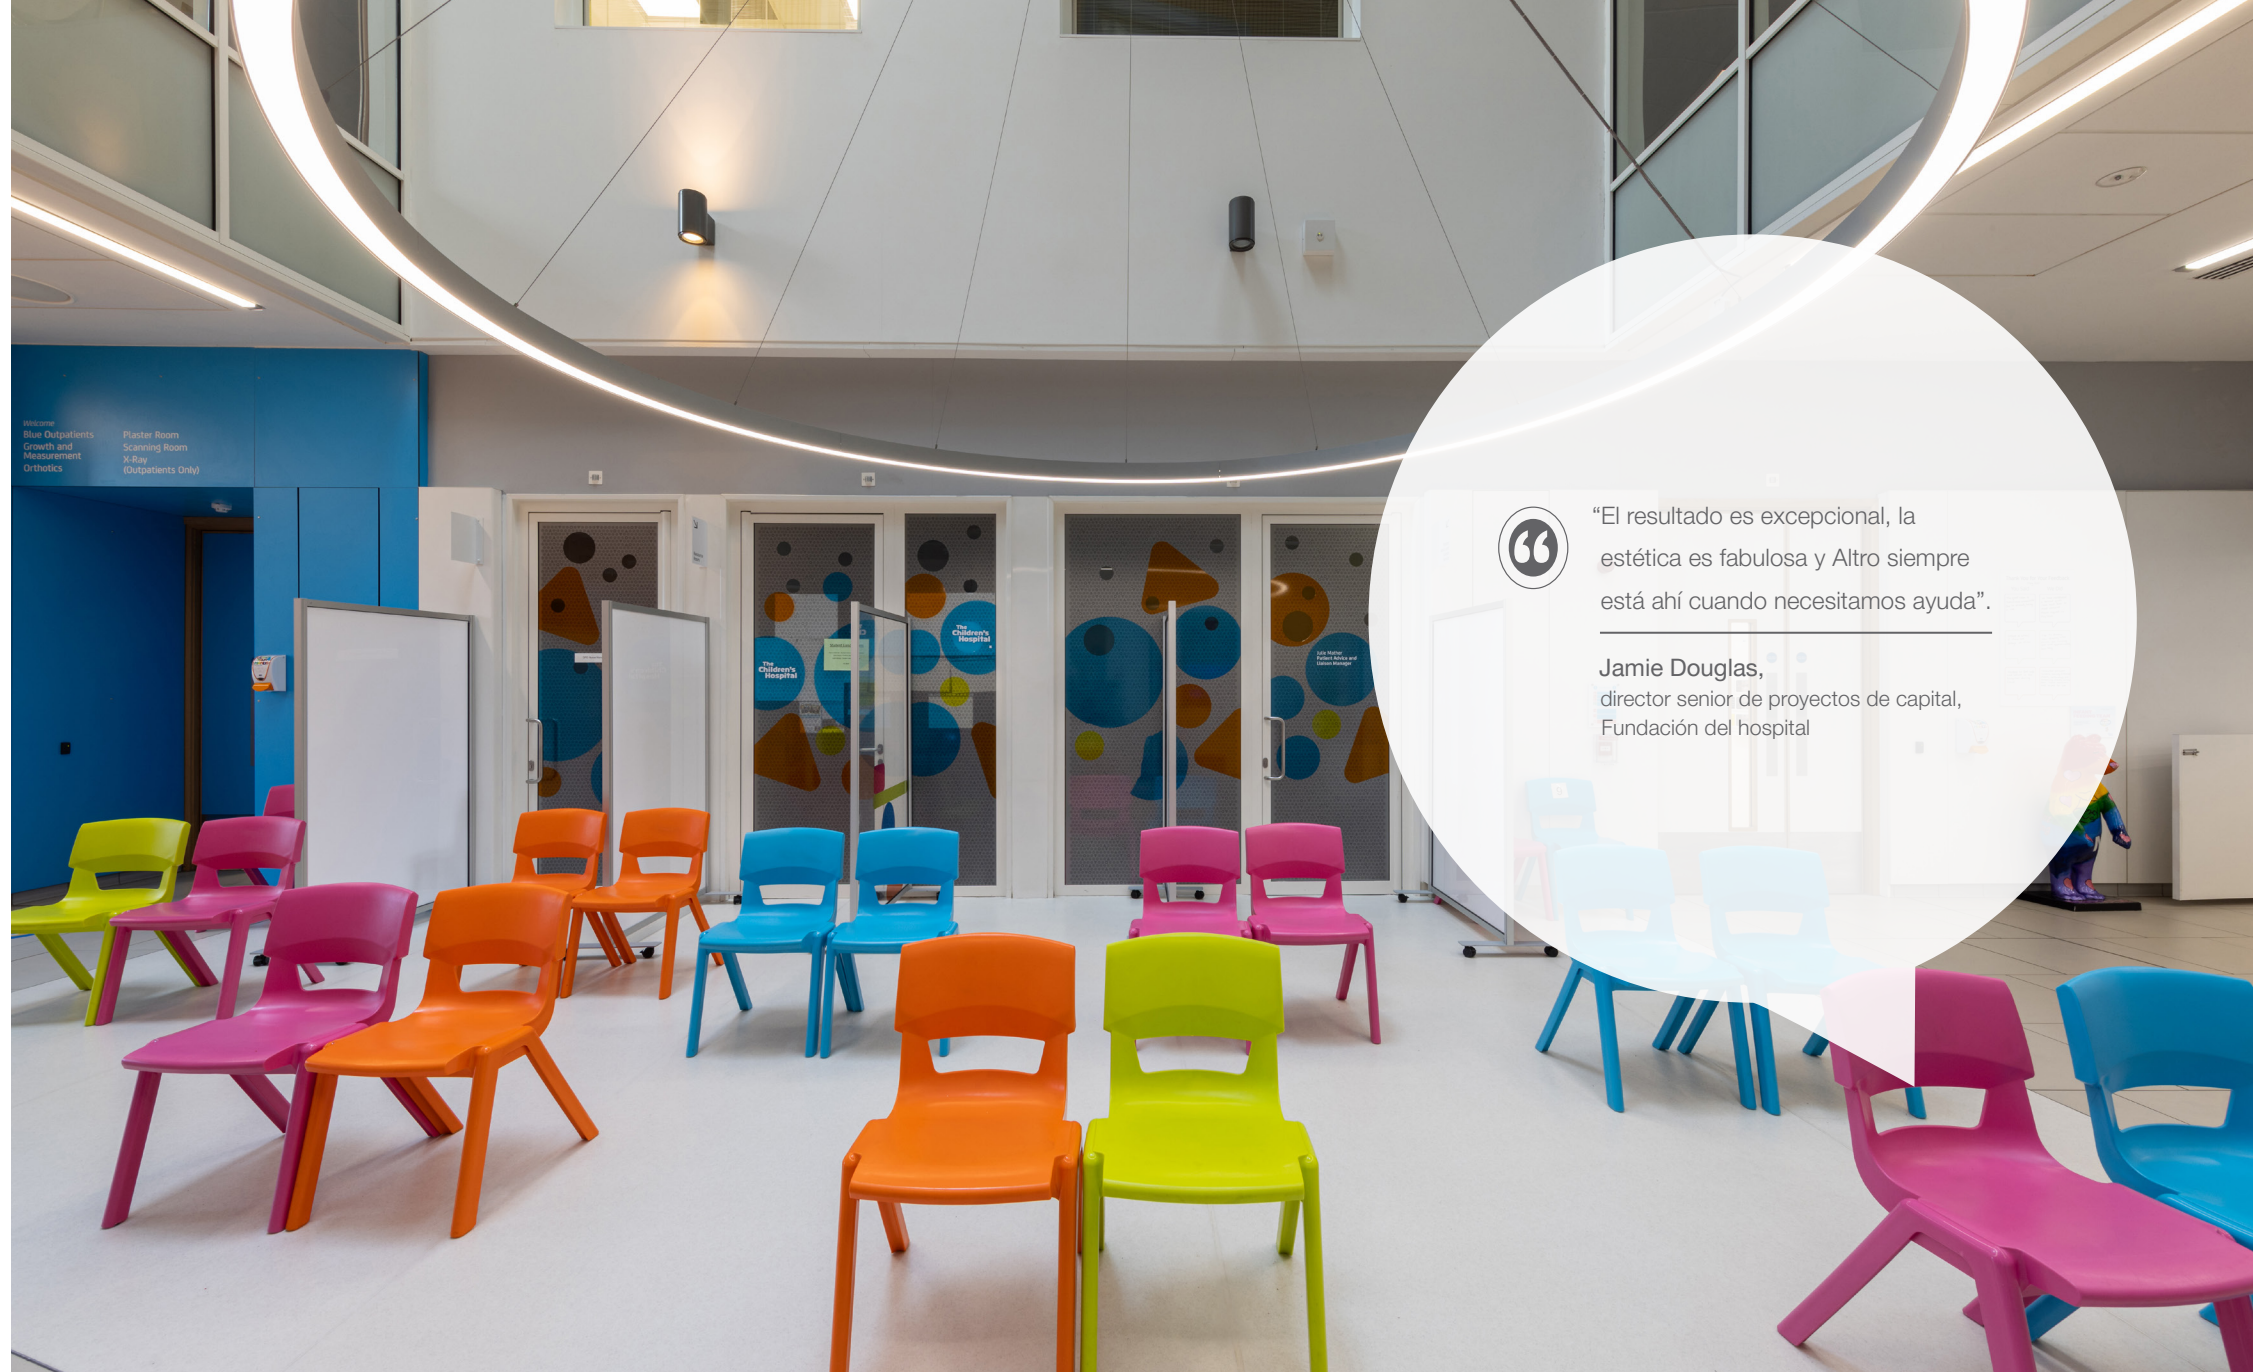

altro

Hospital Infantil de Sheffield

Pavimentos antideslizantes para un espacio transitado

“El resultado es excepcional, la estética es fabulosa y Altro siempre está ahí cuando necesitamos ayuda”.

Jamie Douglas,
director senior de proyectos de capital,
Fundación del hospital