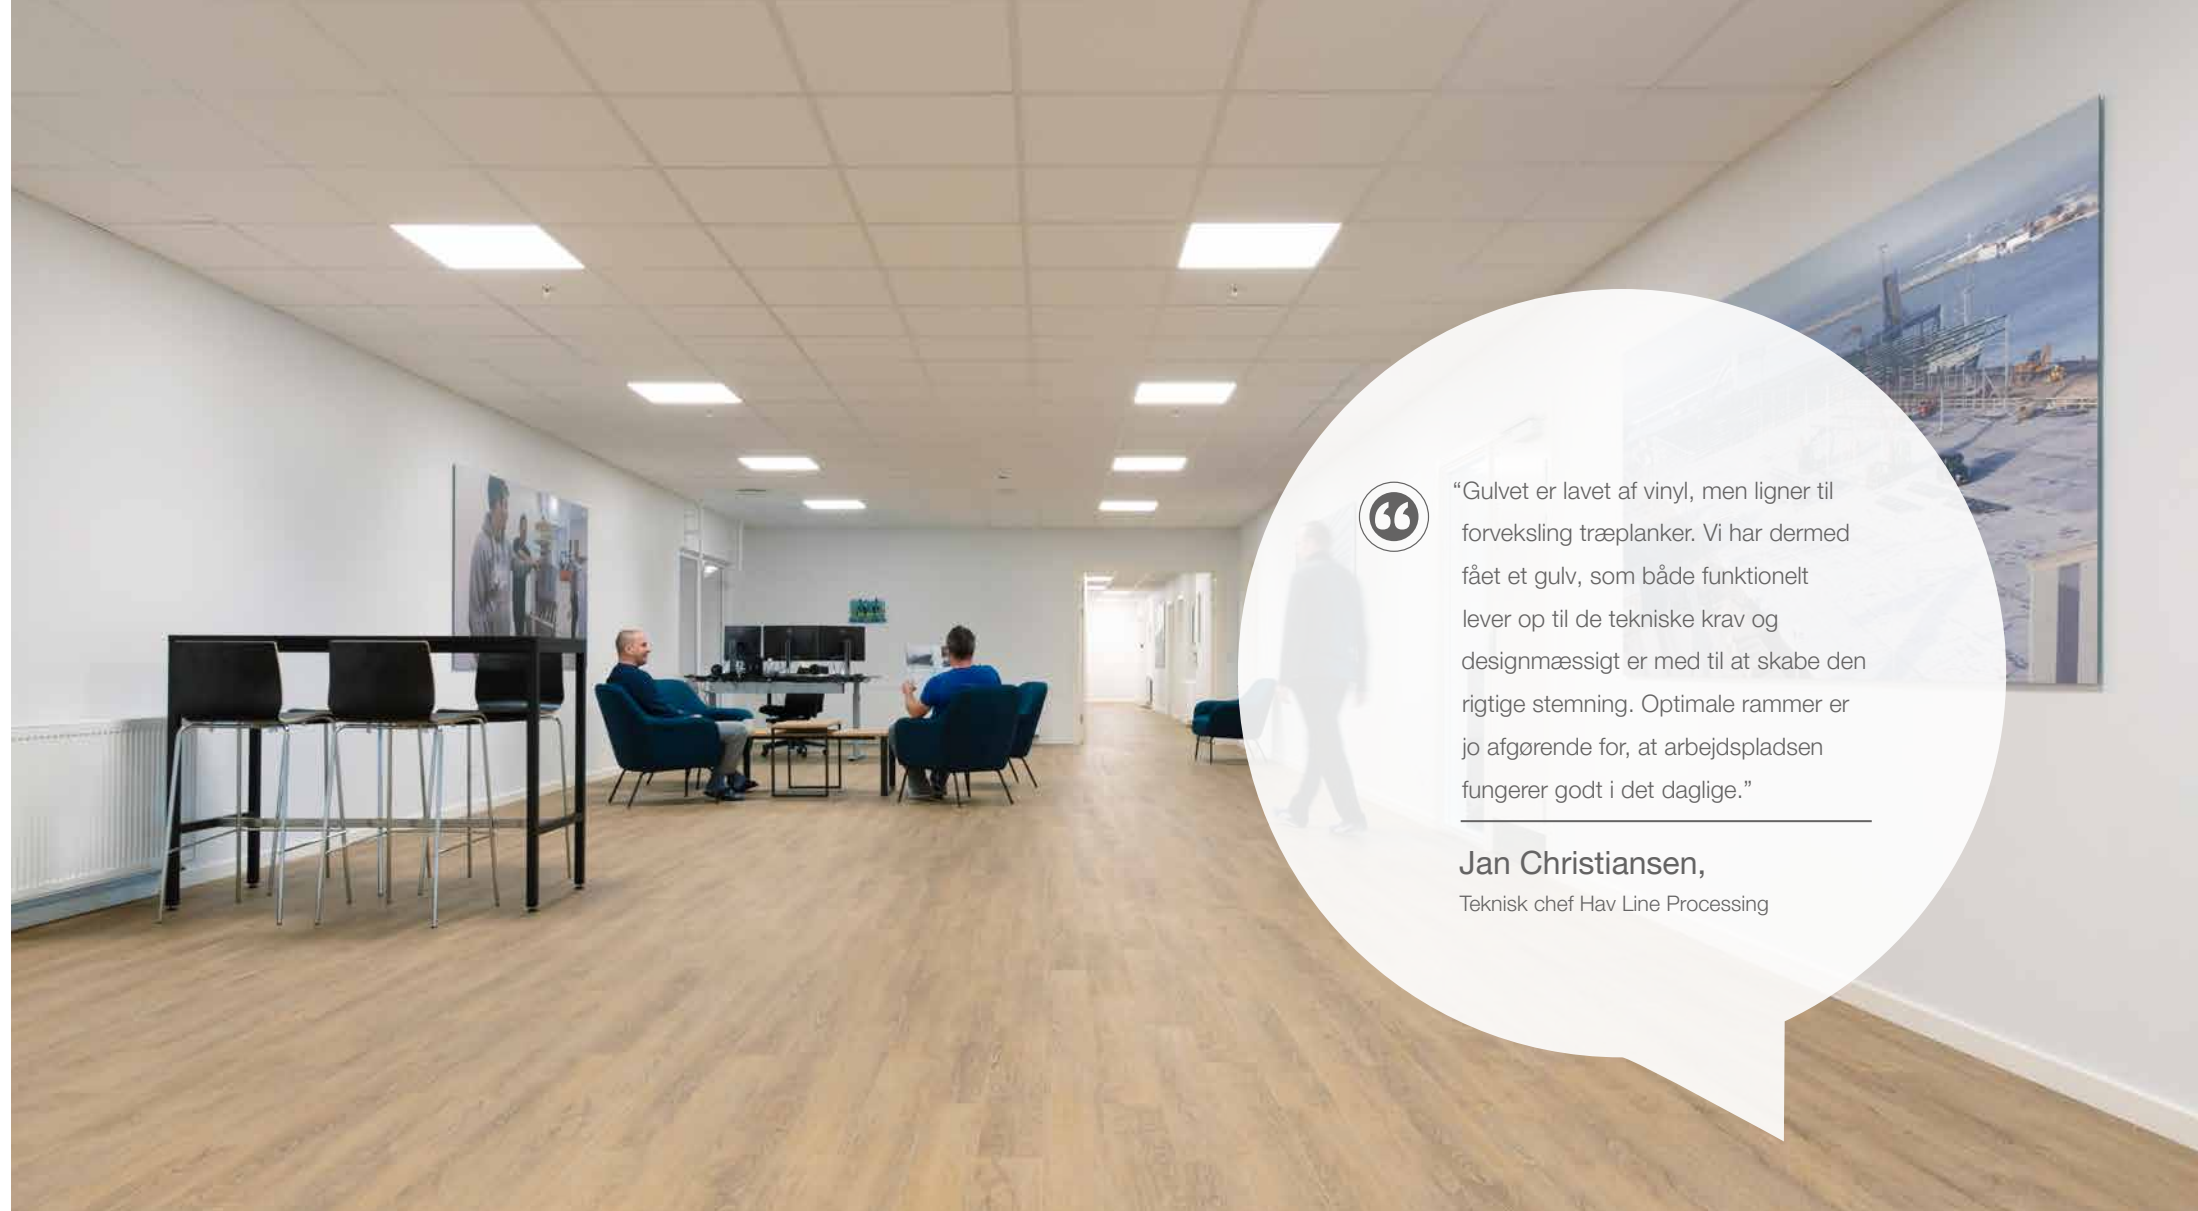

Tilgang

KAAS Byggeindustri er specialister i stålkonstruktioner til erhverv og har stået for opførelsen af terminalen. Udsigten til stor daglig gående trafik i området gjorde, at man valgte at installere Altro Ensemble.

“Her har vi gode erfaringer med Altro Ensemble, som også er nemt at arbejde med under installationen,” siger adm. direktør og projektleder Heine Gjerløv.

Løsning

Alle 875 kvadratmeter gulve i administrationsområderne er belagt med Altro Ensemble i lækkert trælook. Dermed har terminalen fået gulve, som både funktionelt lever op til de tekniske krav og designmæssigt er med til at skabe den helt rigtige stemning.

Teknisk chef Jan Christiansen fra Hav Line Processing fortæller, at gulvets trælook er så naturtro, at den QC-ansvarlige i første omgang troede, at gulvene var lavet af træ:

“Hun kunne ikke forstå, hvordan vi skulle kunne få trægulve gjort ordentligt rent. Derfor blev hun lettet, da hun fandt ud af, at fliserne er lavet af vinyl, selv om de til forveksling ligner træplanker.”

Ud over Altro Ensemble terminalens kontor-, møde- og administrationslokaler har Hav Line Processing også fået installeret 240 kvadratmeter Altro Walkway 20 i toiletarealerne.

“Gulvet er lavet af vinyl, men ligner til forveksling træplanker. Vi har dermed fået et gulv, som både funktionelt lever op til de tekniske krav og designmæssigt er med til at skabe den rigtige stemning. Optimale rammer er jo afgørende for, at arbejdspladsen fungerer godt i det daglige.”

Jan Christiansen,

Teknisk chef Hav Line Processing

1

2

3

Ser godt ud sammen med:

1. Altro Whiterock White™ FR
2. Altro Whiterock Satins™ FR
3. Altro Whiterock Satins™ FR

Altro Ensemble er et modulopbygget gulvsystem (LVT), som giver fuld frihed til at skabe fantastiske gulve inden døre.

Det tilbyder 15 dB trinstøjsdæmpning med ekstra komfort under fødderne og er perfekt til gæstekområder i hoteller, restauranter og caféer, detailhandel, kontorer og studenterboliger. Kort sagt: Ethvert miljø, hvor design er væsentligt.

Altro Walkway 20 er vores utroligt populære, slidstærke 2 mm sikkerhedsgulv, der forebygger både skrid, gliden og slid gennem hele produktets levetid.

Sortimentet byder på 42 farver - både lyse og afdæmpede samt glitterfrie og dekorative designs med kulørte flager, hvilket giver større designmæssig fleksibilitet.