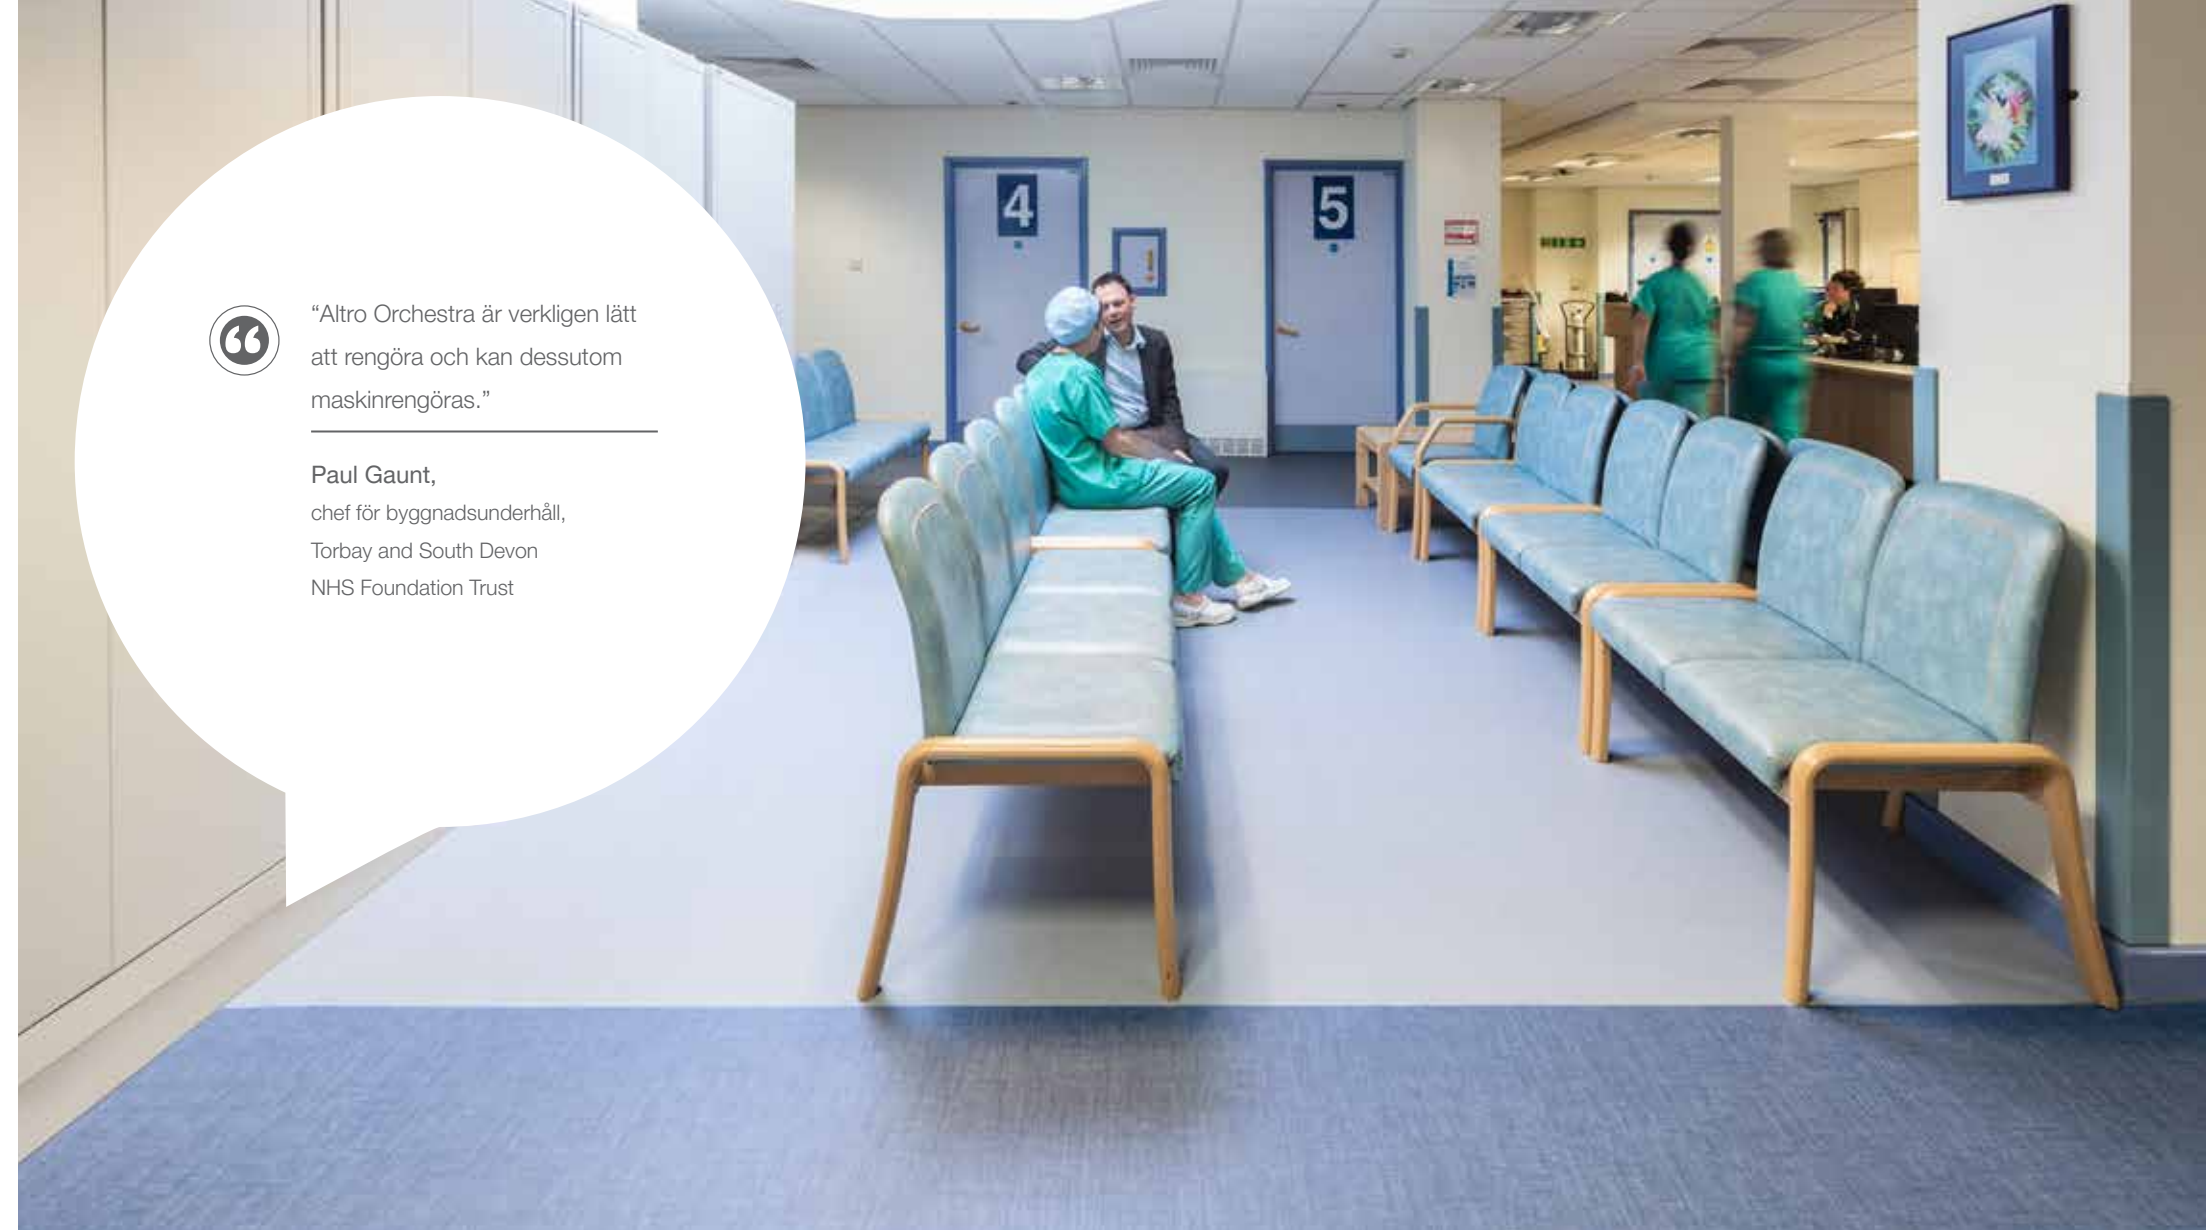

Torbay sjukhus, Storbritannien

Altro Orchestra ser bra ut på ögonkliniker

Uppdrag

Torbay sjukhus är det viktigaste sjukhuset i South Devon. Det drivs av Torbay and South Devon NDS Foundation Trust.

Ögonkliniken på sjukhuset behövde en golvreovering då de gamla textila golvplattorna inte längre var lämpliga. Sjukhuset behövde ett blått golv för att komplettera intilliggande finish.

Tillvägagångssätt

Altro träffade avdelnings- och sjukhusansvariga för att diskutera olika golvalternativ. Ansvarig person vid Estates Building utsåg, med stöd av och i nära samarbete med Altro, rätt golv till kliniken.

Golvval

Det bestämdes att Altro Orchestra i de båda komplementfärgerna 'Bassoon' och 'Soul' skulle användas för att inreda ögonkliniken. Inredningsdesignen togs fram i samarbete mellan Altro och Torbay sjukhus. Altro Orchestra installerades av Roberts Flooring. Installationen gick bra och väntrummet har nu ett proffsigare utseende med ett naturligare ljus som har åstadkommits med hjälp av de båda färgerna.

“Altro Orchestra är verkligen lätt att rengöra och kan dessutom maskinrengöras.”

Paul Gaunt,
chef för byggnadsunderhåll,
Torbay and South Devon
NHS Foundation Trust