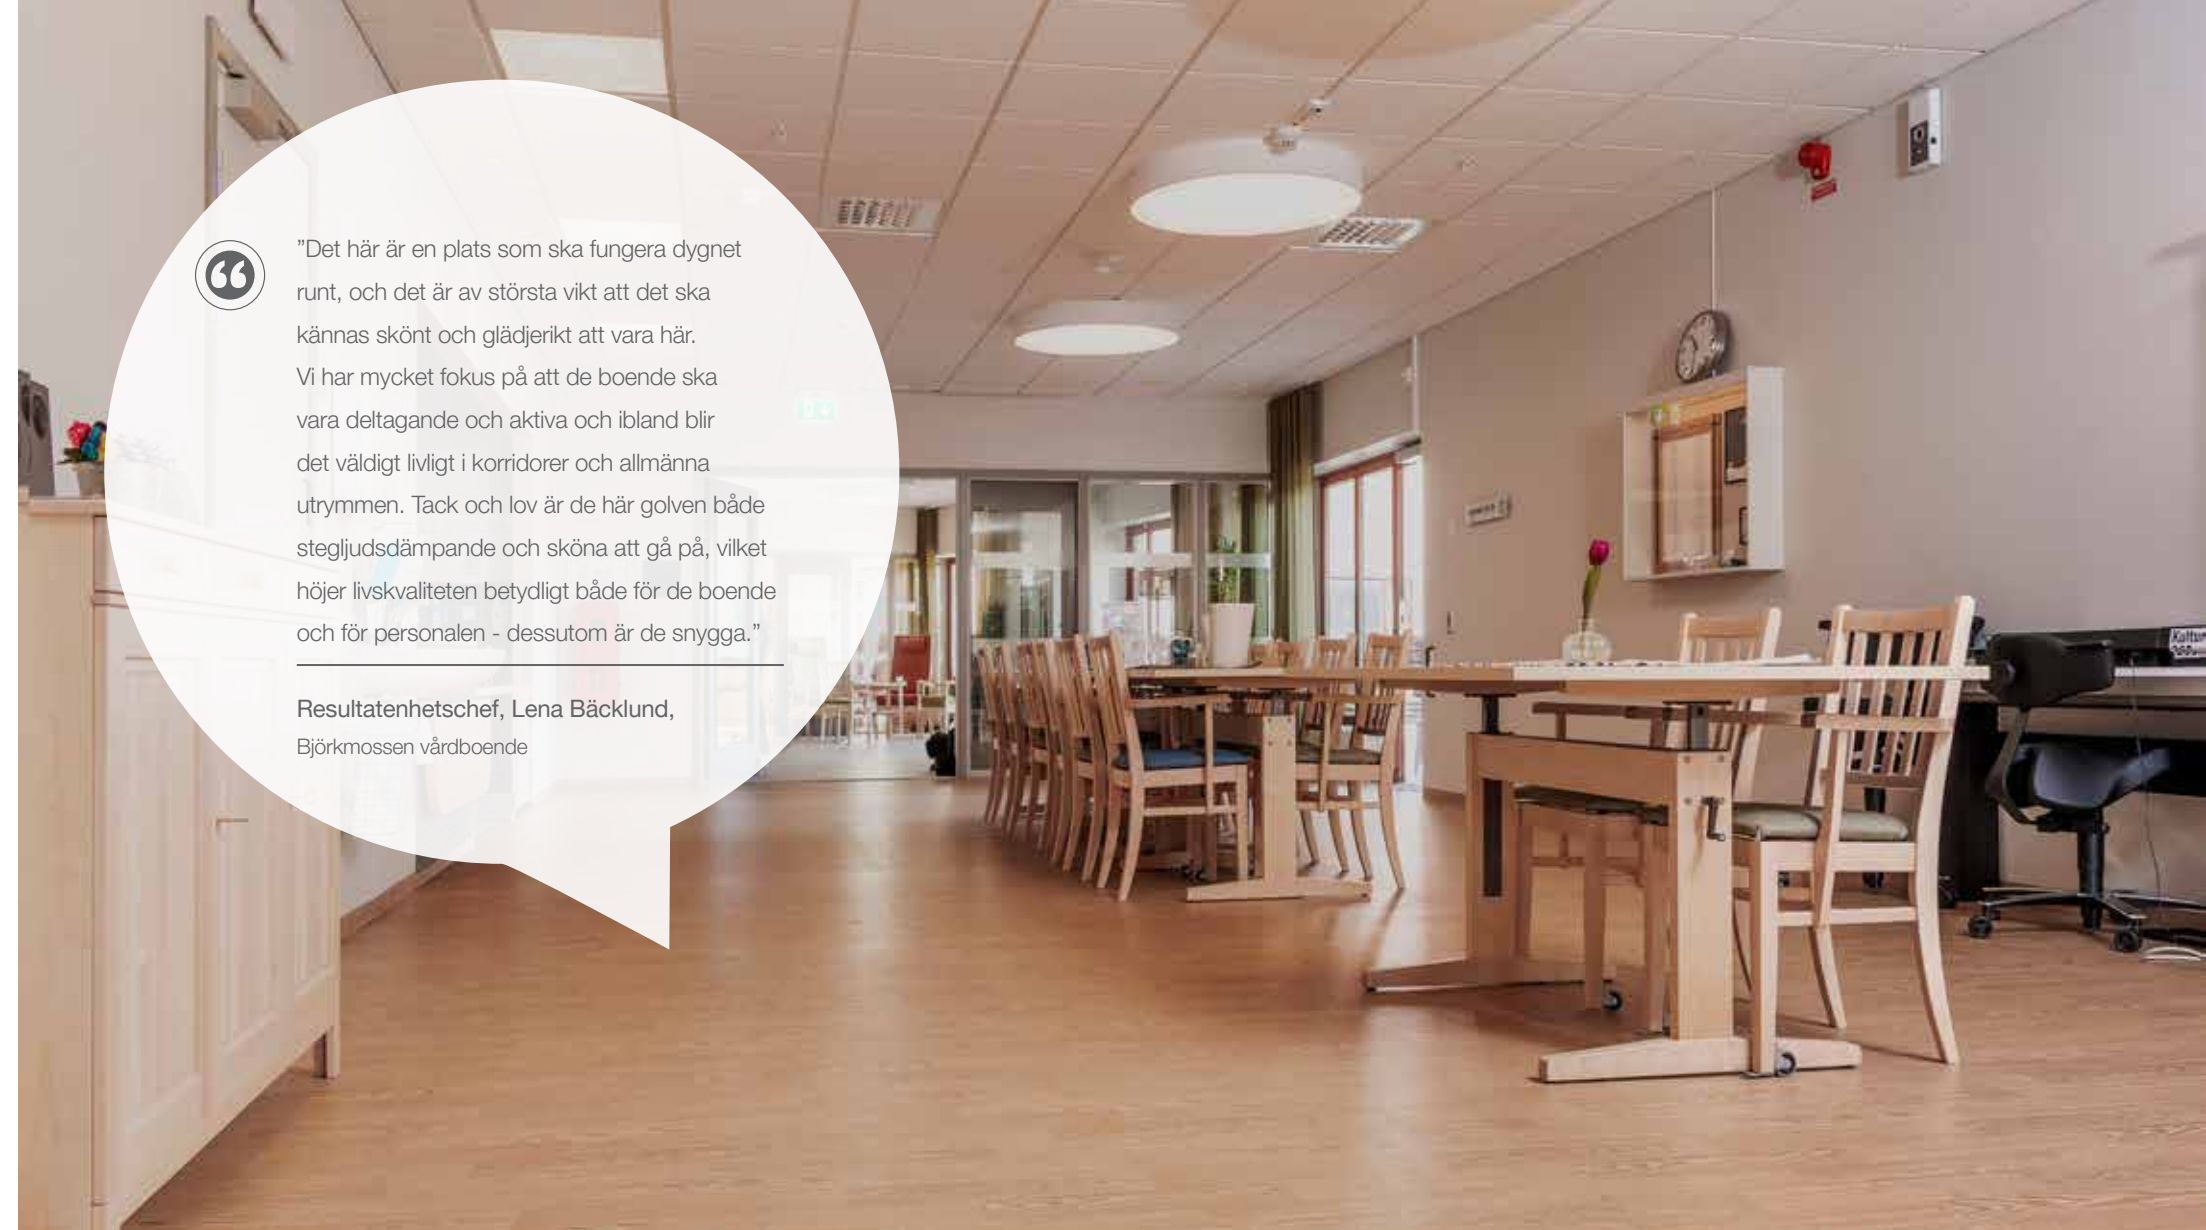

Utmaning

I Södertälje finns ett ökat behov av fler vårdboenden, därför valde man att bygga bland annat Björkmossen, vilket invigdes hösten 2018.

För att skapa en plats där de boende ges möjlighet att leva aktiva liv, samtidigt som man erbjuder en harmonisk och behaglig miljö, krävdes det ett kvalitetsgolv som lever upp till de hårda kraven inom vården.

Tillvägagångssätt

Till det nya vårdboendet var det helt grundläggande att hitta en lösning där trevnad och effektivitet samsas på bästa sätt. Ett trägolv var därför inte ett alternativ för en offentlig miljö som Björkmossen, vilket understryks av arkitekten.

Lösning

Man valde kvalitetsgolvet Altro Wood Silence till korridorer och allmänna utrymmen.

Med det nya stegljudsdämpande golvet kan man enkelt flytta runt på utrustning utan att det stör, samtidigt som de boende erbjuds komfort som samtidigt smälter snyggt in i omgivningen.

“

Det här är en plats som ska fungera dygnet runt, och det är av största vikt att det ska kännas skönt och glädjerikt att vara här. Vi har mycket fokus på att de boende ska vara deltagande och aktiva och ibland blir det väldigt livligt i korridorer och allmänna utrymmen. Tack och lov är de här golven både stegljudsdämpande och sköna att gå på, vilket höjer livskvaliteten betydligt både för de boende och för personalen - dessutom är de snygga.”

Resultatenhetschef, Lena Bäcklund,
Björkmossen vårdboende