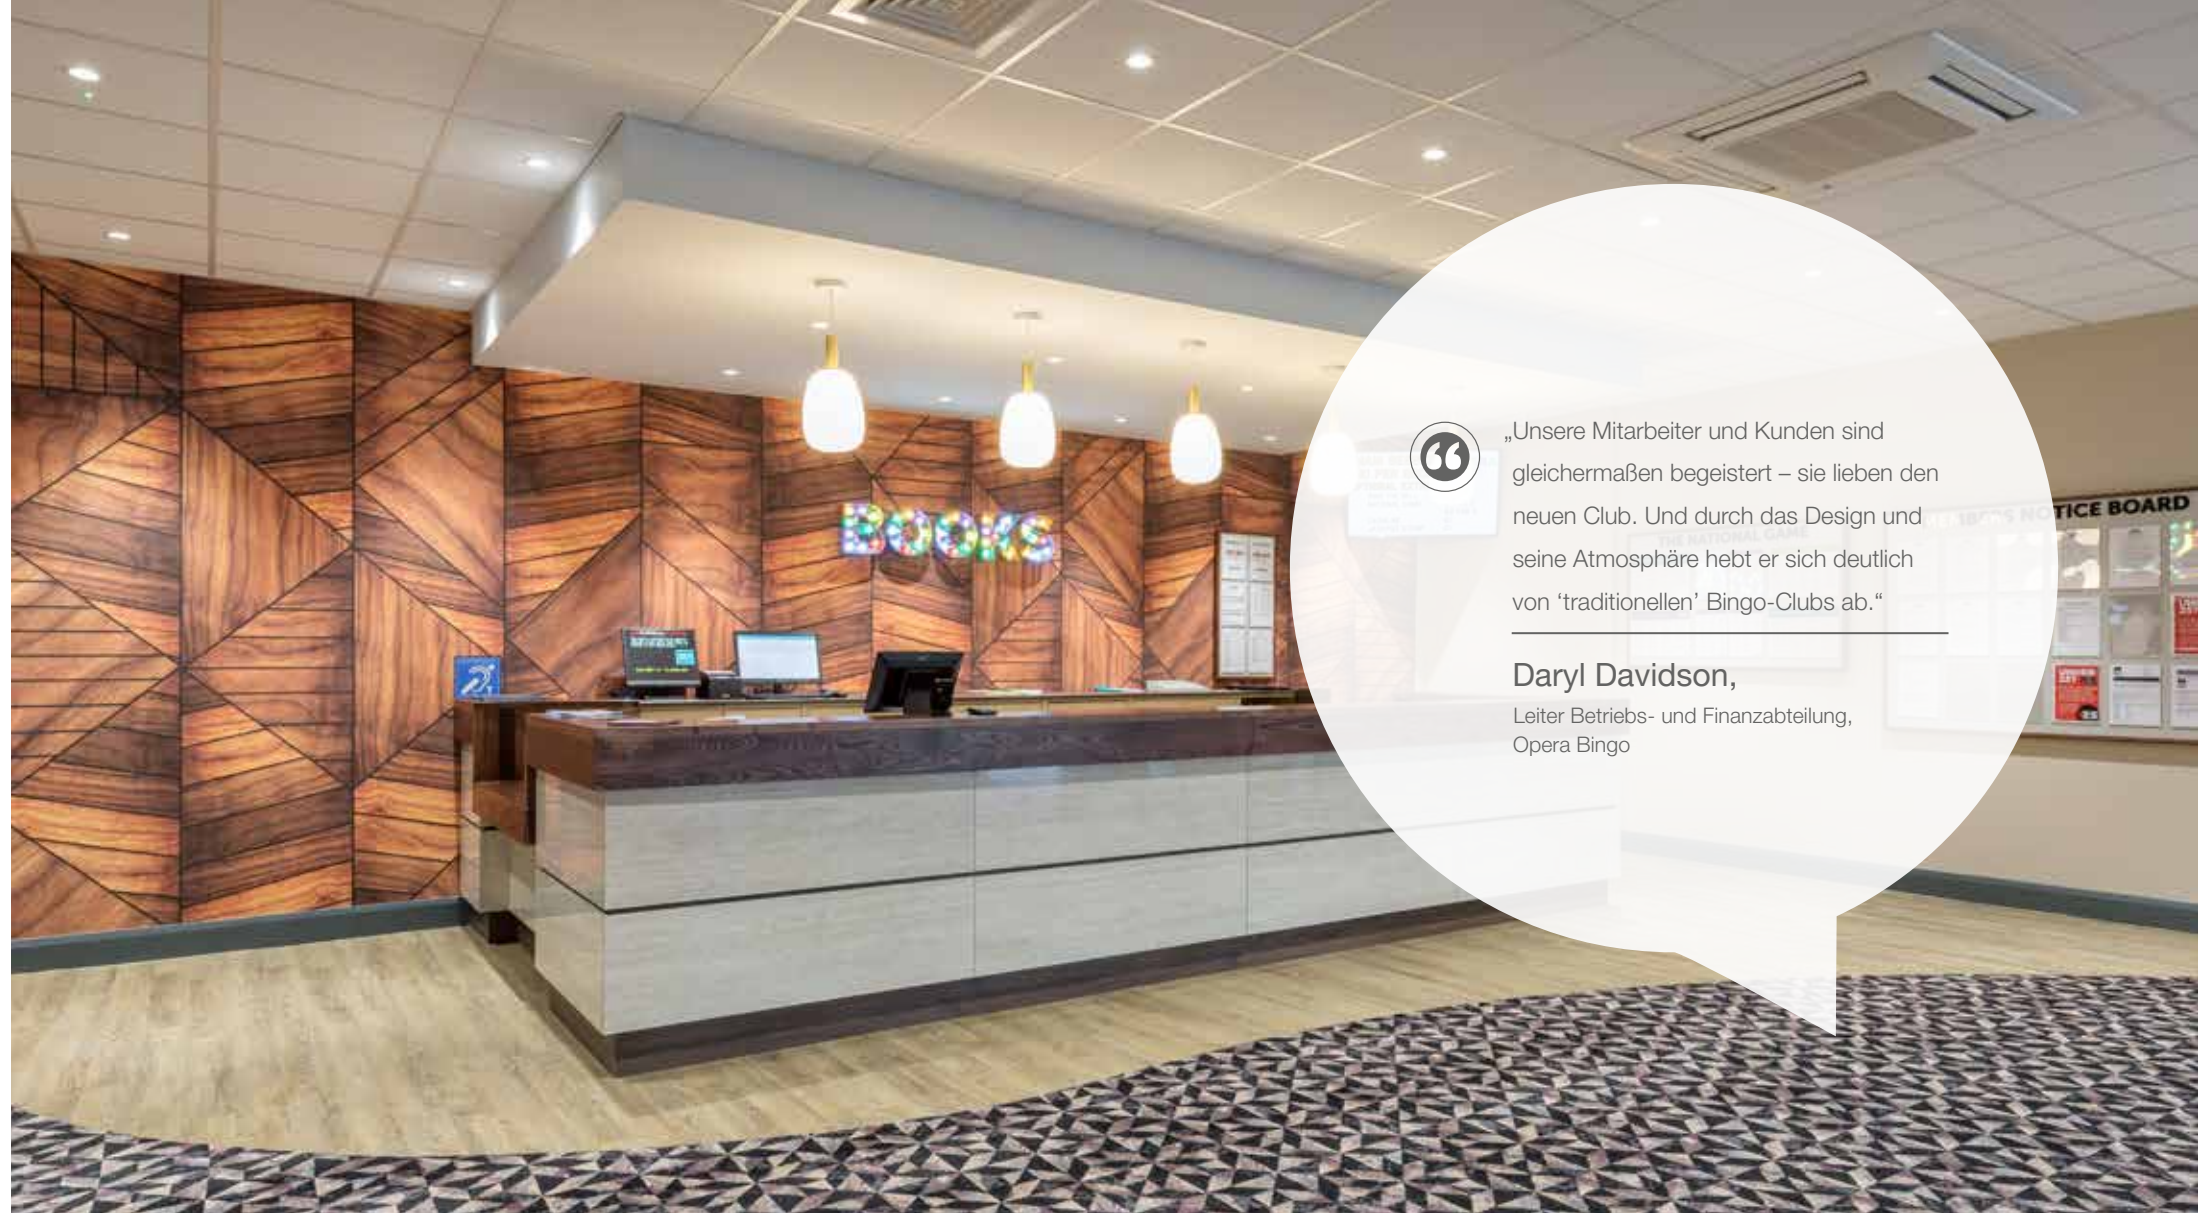

Altro Ensemble / M 500 schafft eine elegante Atmosphäre in neuem Bingo-Club

Aufgabe

Das Opera Bingo, ein Bingo-Club in Barrow-in-Furness, Großbritannien, bietet unterhaltsame Stunden für Besucher jeden Alters. Als die Neugestaltung des Barbereichs anstand setzte man daher auf ein ansprechendes und modernes Design. Der Bodenbelag sollte jedoch in dem hochfrequentierten Club-Bereich nicht nur gut aussehen, sondern auch strapazierfähig und leicht zu reinigen sein.

Vorgehensweise

Innenarchitektin Emily East gestaltete die Wände des Barbereichs mit ansprechenden Naturmotiven aus der umliegenden Region Nordenglands. Ergänzend dazu wählte sie einen Bodenbelag, der diese natürliche Optik unterstützt und stilvoll aussieht. Hier wurde der modulare Designboden Altro Ensemble / M 500 in einem Fischgrätmuster in drei verschiedenen Farbtönen verlegt – und sorgt für einen einzigartigen Look.

Lösung

Daryl Davidson, Leiter der Betriebs- und Finanzabteilung von Opera Bingo ist überzeugt: „Der Altro Ensemble / M 500 wird in den stark frequentierten Bereichen des Clubs noch viele Jahre gut aussehen. Ich kann ihn jedem empfehlen, der auf der Suche nach einer schönen, eleganten, komfortablen und praktischen Lösung ist.“

Das Projekt wurde mit einem Altro Design Recognition Award ausgezeichnet. Dave Ford, Specifications Manager von Altro sagt: „Das Design ist modern, auffallend und dynamisch.“

„Unsere Mitarbeiter und Kunden sind gleichermaßen begeistert – sie lieben den neuen Club. Und durch das Design und seine Atmosphäre hebt er sich deutlich von ‘traditionellen’ Bingo-Clubs ab.“

Daryl Davidson,

Leiter Betriebs- und Finanzabteilung,
Opera Bingo