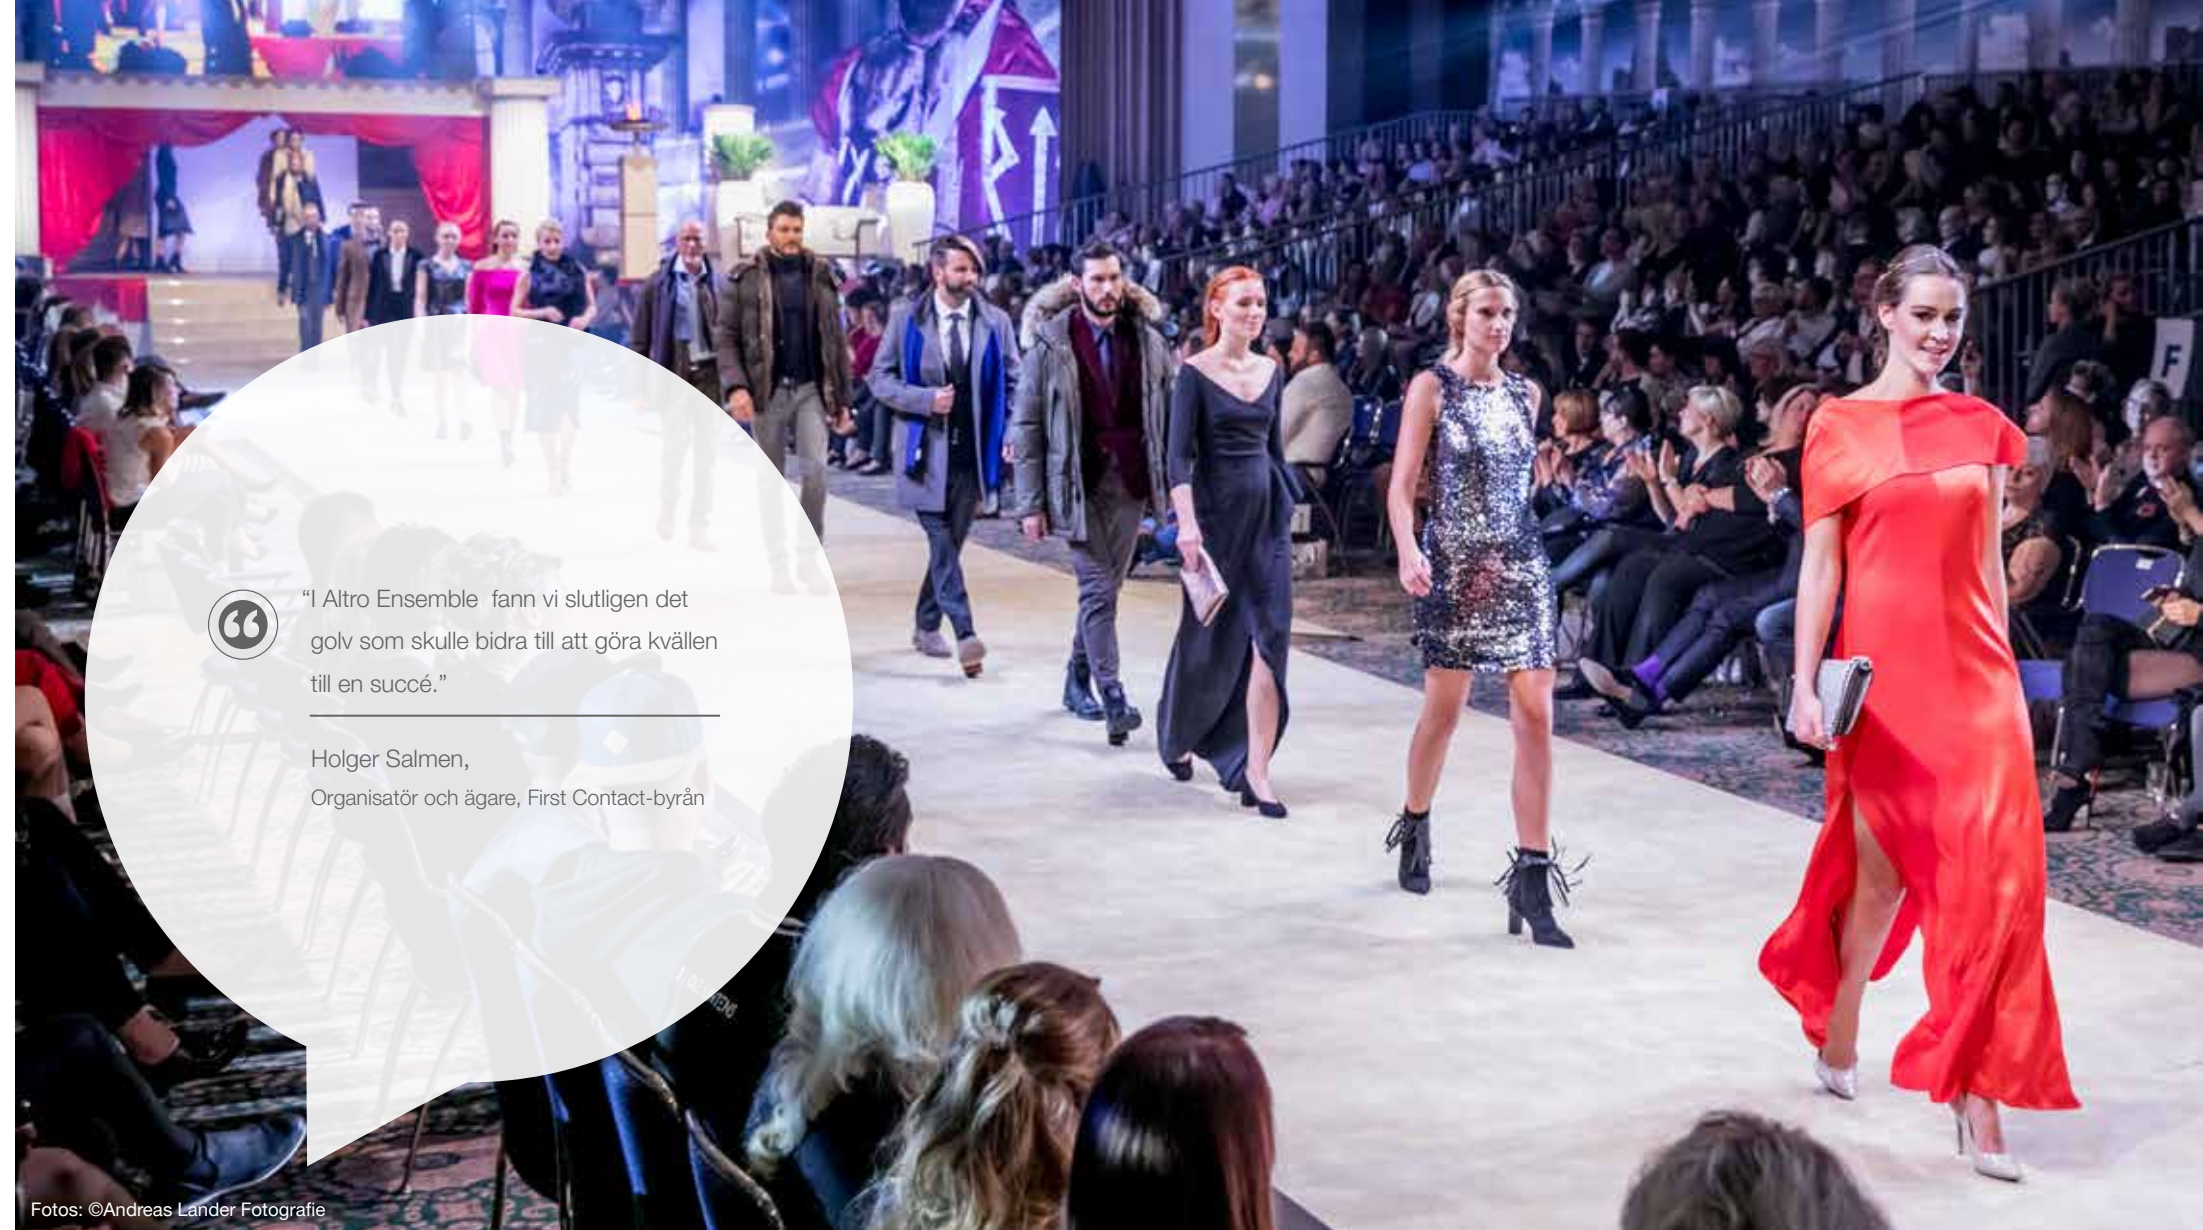

Maritim Hotel, Magdeburg, Tyskland

Altro Ensemble säkrar utseendet
på modeshowen Modavision

Utmaning

Modavision har varit en av de största mode- och livsstilsshowerna i centrala Tyskland i över 10 år. Den välarbetade modeshowen äger rum varje år under olika teman. År 2017 utgjordes scenen av en romersk arena för gladiatorer och hade "Modearena – låt spelet börja!" som paroll.

Det 40 m långa podiet gick för första gången rakt igenom publiken. Därför var det nödvändigt att färgen på golvet stämde in i konceptet på ett harmoniskt sätt. Golvet behövde tåla hög belastning och fick inte vara alltför känsligt för smuts eftersom inte bara modeller, dansare, akrobater och ett otal andra som bidrog skulle tas upp på scen, utan även olika fordon.

Tillvägagångssätt

Efter noggrant övervägande, fattades beslutet att Altro Ensemble skulle installeras. Altro Ensemble är ett modulgolvet med 15db ljudreduktion. Det har en tålig ytbehandling som gör att det motstår repor och slitage ytterst väl och i högsta grad bibehåller sina egenskaper vid hög belastning.

Lösning

På podium och scen installerades Altro Ensemble i färgen "York Stone". Det passade perfekt för kvällens tema och gav publiken ett övertygande intryck av att vara en arena.

"I Altro Ensemble fann vi slutligen det golvet som skulle bidra till att göra kvällen till en succé."

Holger Salmen,
Organisatör och ägare, First Contact-byrå

Fotos: ©Andreas Lander Fotografie