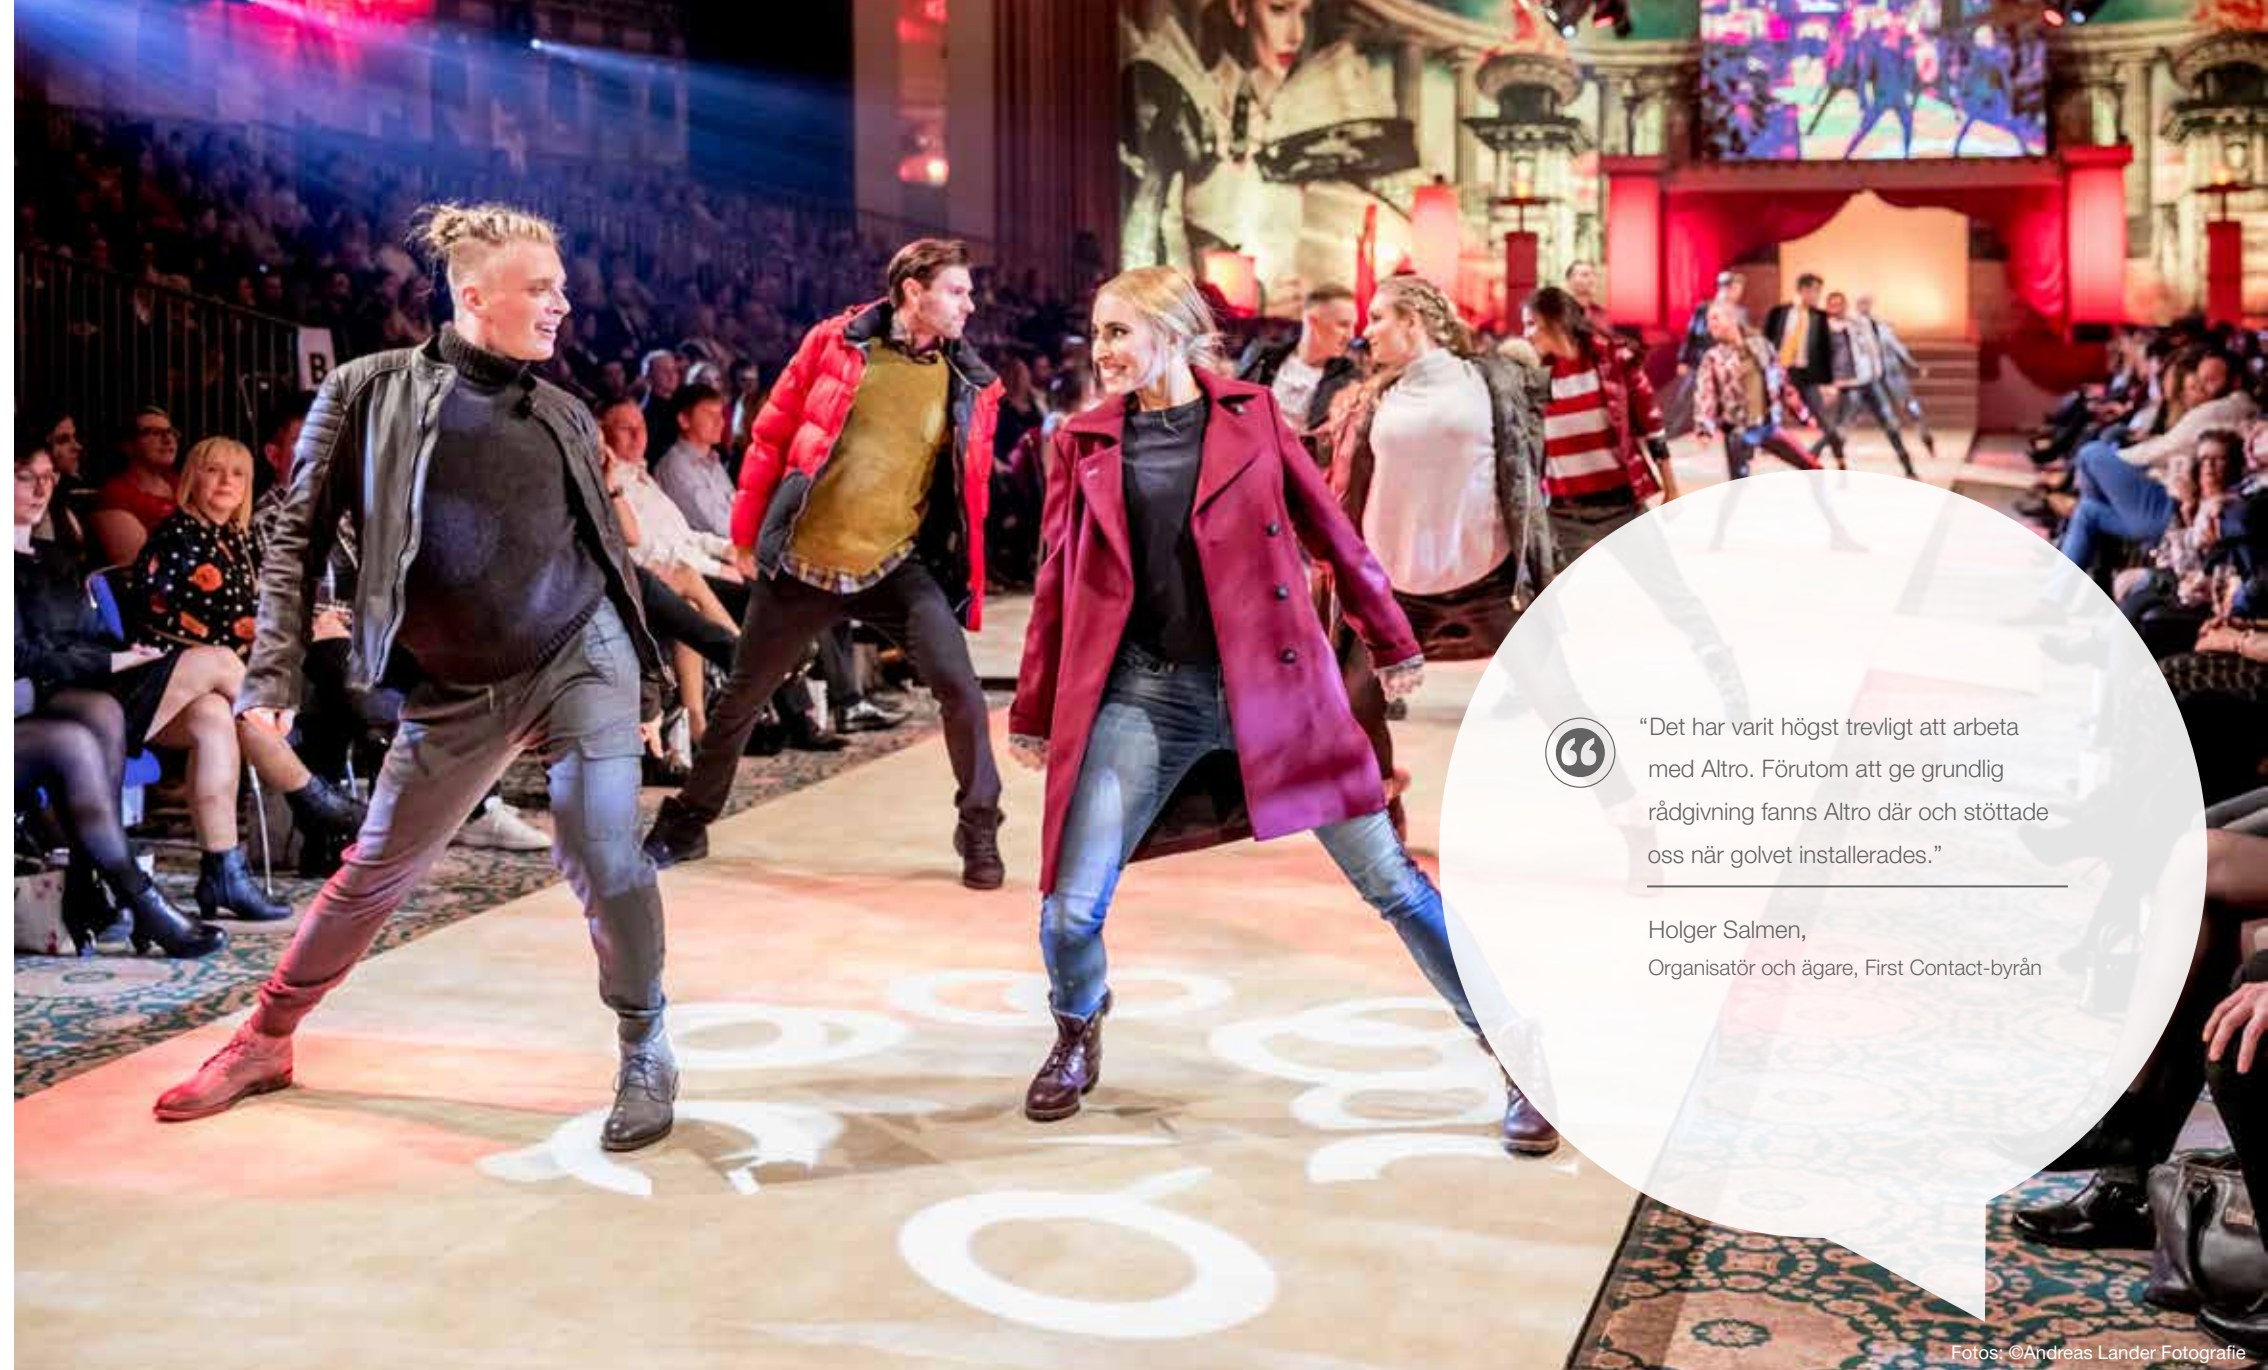

altro

Maritim Hotel, Magdeburg, Tyskland

Altro Ensemble säkrar utseendet
på modeshowen Modavision

“Det har varit högst trevligt att arbeta med Altro. Förutom att ge grundlig rådgivning fanns Altro där och stöttade oss när golvet installerades.”

Holger Salmén,
Organisatör och ägare, First Contact-byrå

Fotos: ©Andreas Lander Fotografie