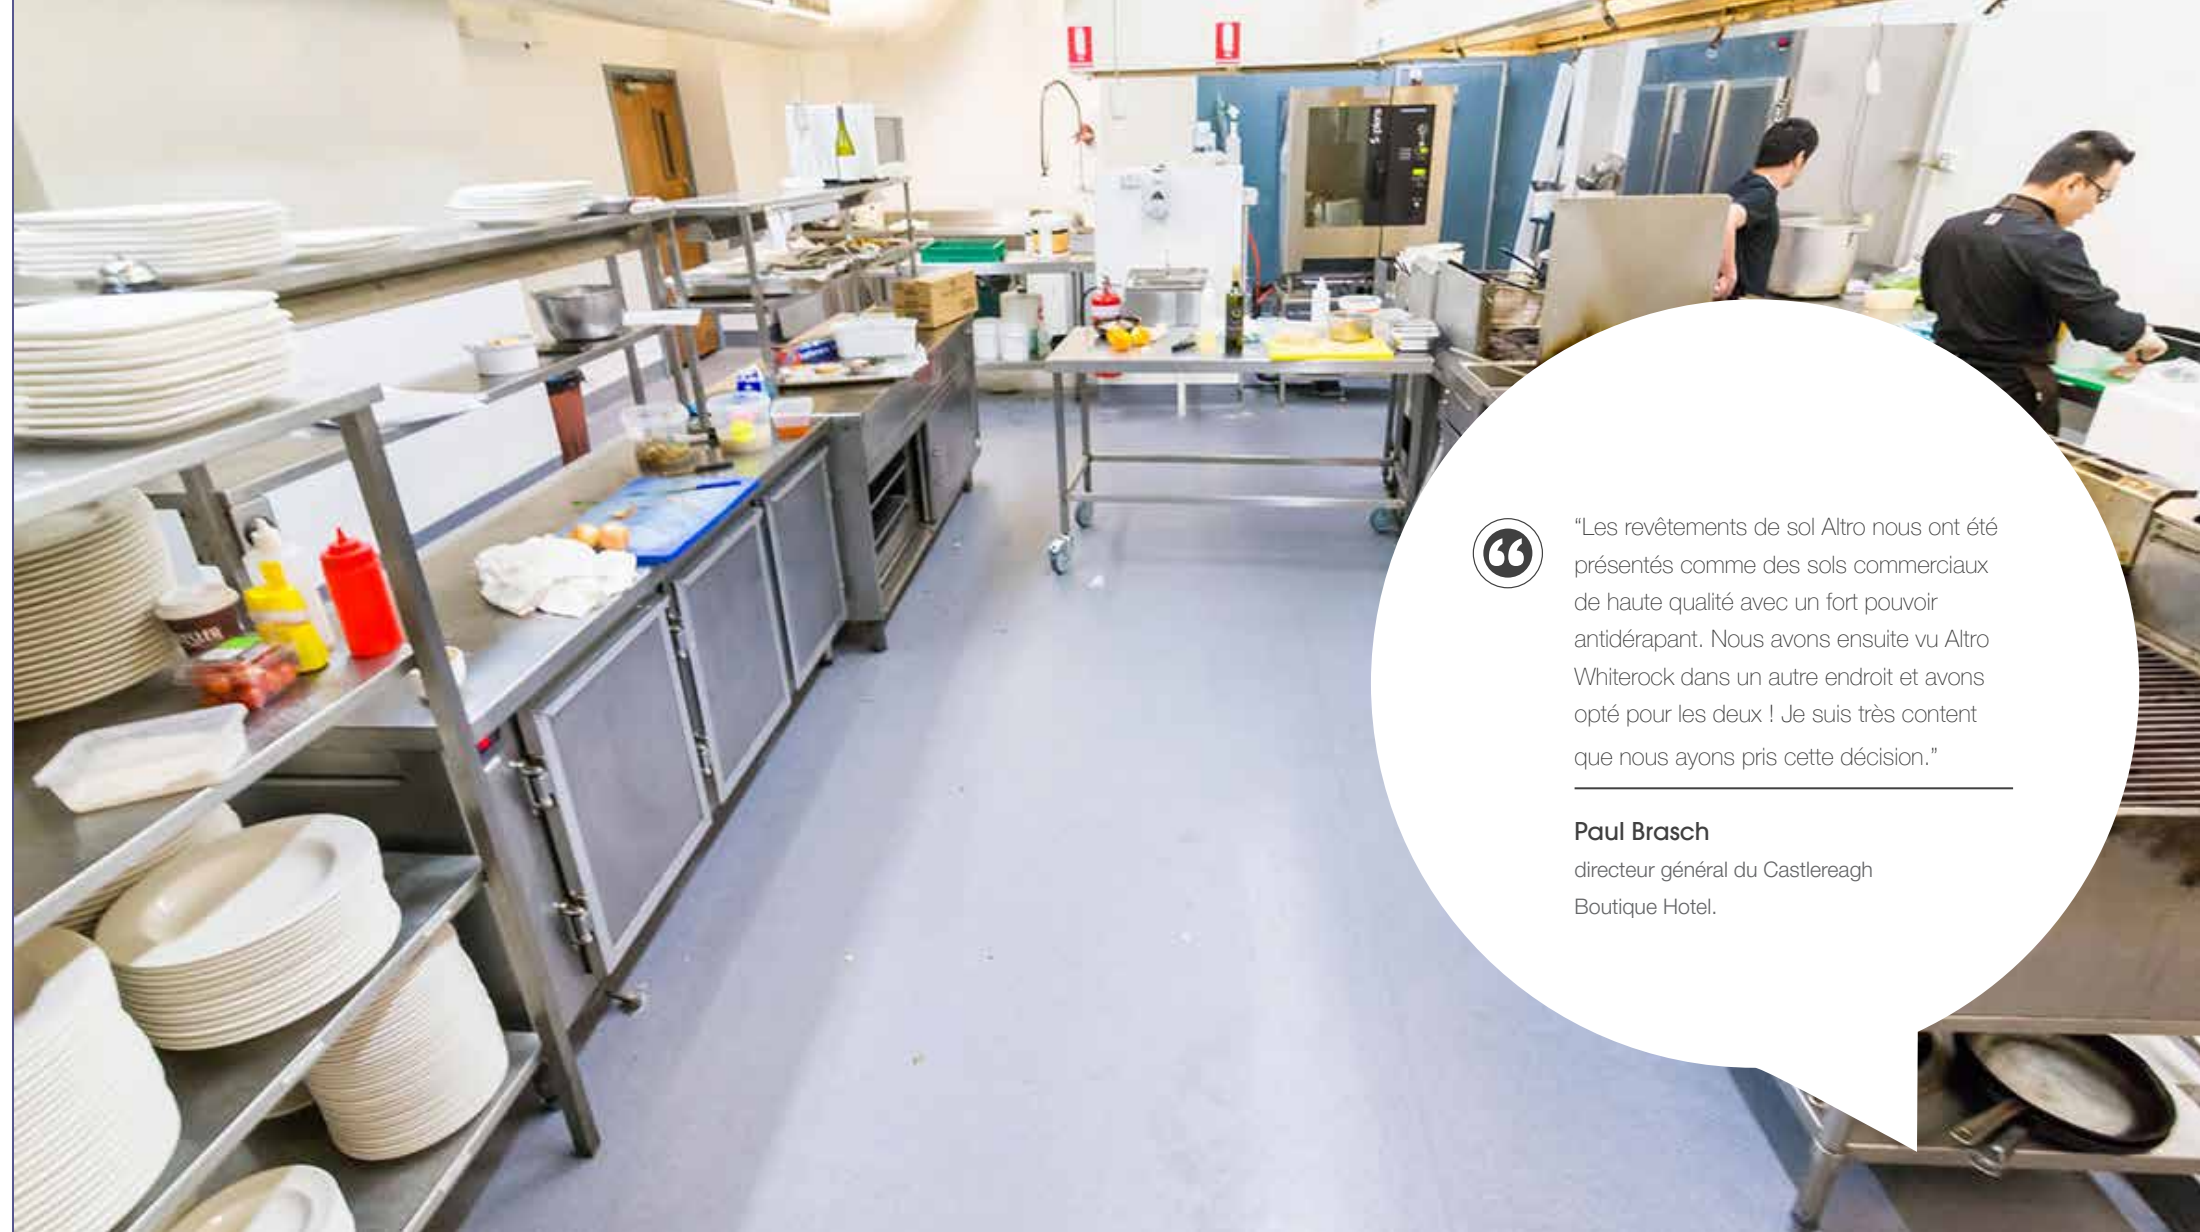

Démarche

La cuisine du Castlereagh Boutique Hotel était quasiment dans son état d'origine et avait besoin de faire peau neuve. L'hôtel a recherché des revêtements de sol et de mur qui résisteraient à l'épreuve du temps. Il était nécessaire de trouver une solution fiable pouvant être installée efficacement au cours d'un délai serré afin que l'activité de la cuisine puisse reprendre le plus rapidement possible.

Solution

Le revêtement de sol de sécurité Altro Stronghold 30 et le revêtement hygiénique Altro Whiterock ont été posés dans le Castlereagh Boutique Hotel.

Pour la cuisine commerciale, il fallait impérativement un revêtement de sol de sécurité avec un pouvoir antidérapant élevé et une protection contre les glissades dues à des agents contaminants comme la graisse et l'eau. Altro Stronghold 30 s'est donc avéré être une option idéale pour l'équipe de l'hôtel.

Après avoir vu Altro Whiterock dans un autre lieu, les responsables ont combiné deux produits d'intérieur pour créer un système hygiénique entièrement étanche qui est robuste, non absorbant et facile à nettoyer. Inutile de dire que le résultat est superbe !

"Les revêtements de sol Altro nous ont été présentés comme des sols commerciaux de haute qualité avec un fort pouvoir antidérapant. Nous avons ensuite vu Altro Whiterock dans un autre endroit et avons opté pour les deux ! Je suis très content que nous ayons pris cette décision."

Paul Brasch

directeur général du Castlereagh Boutique Hotel.