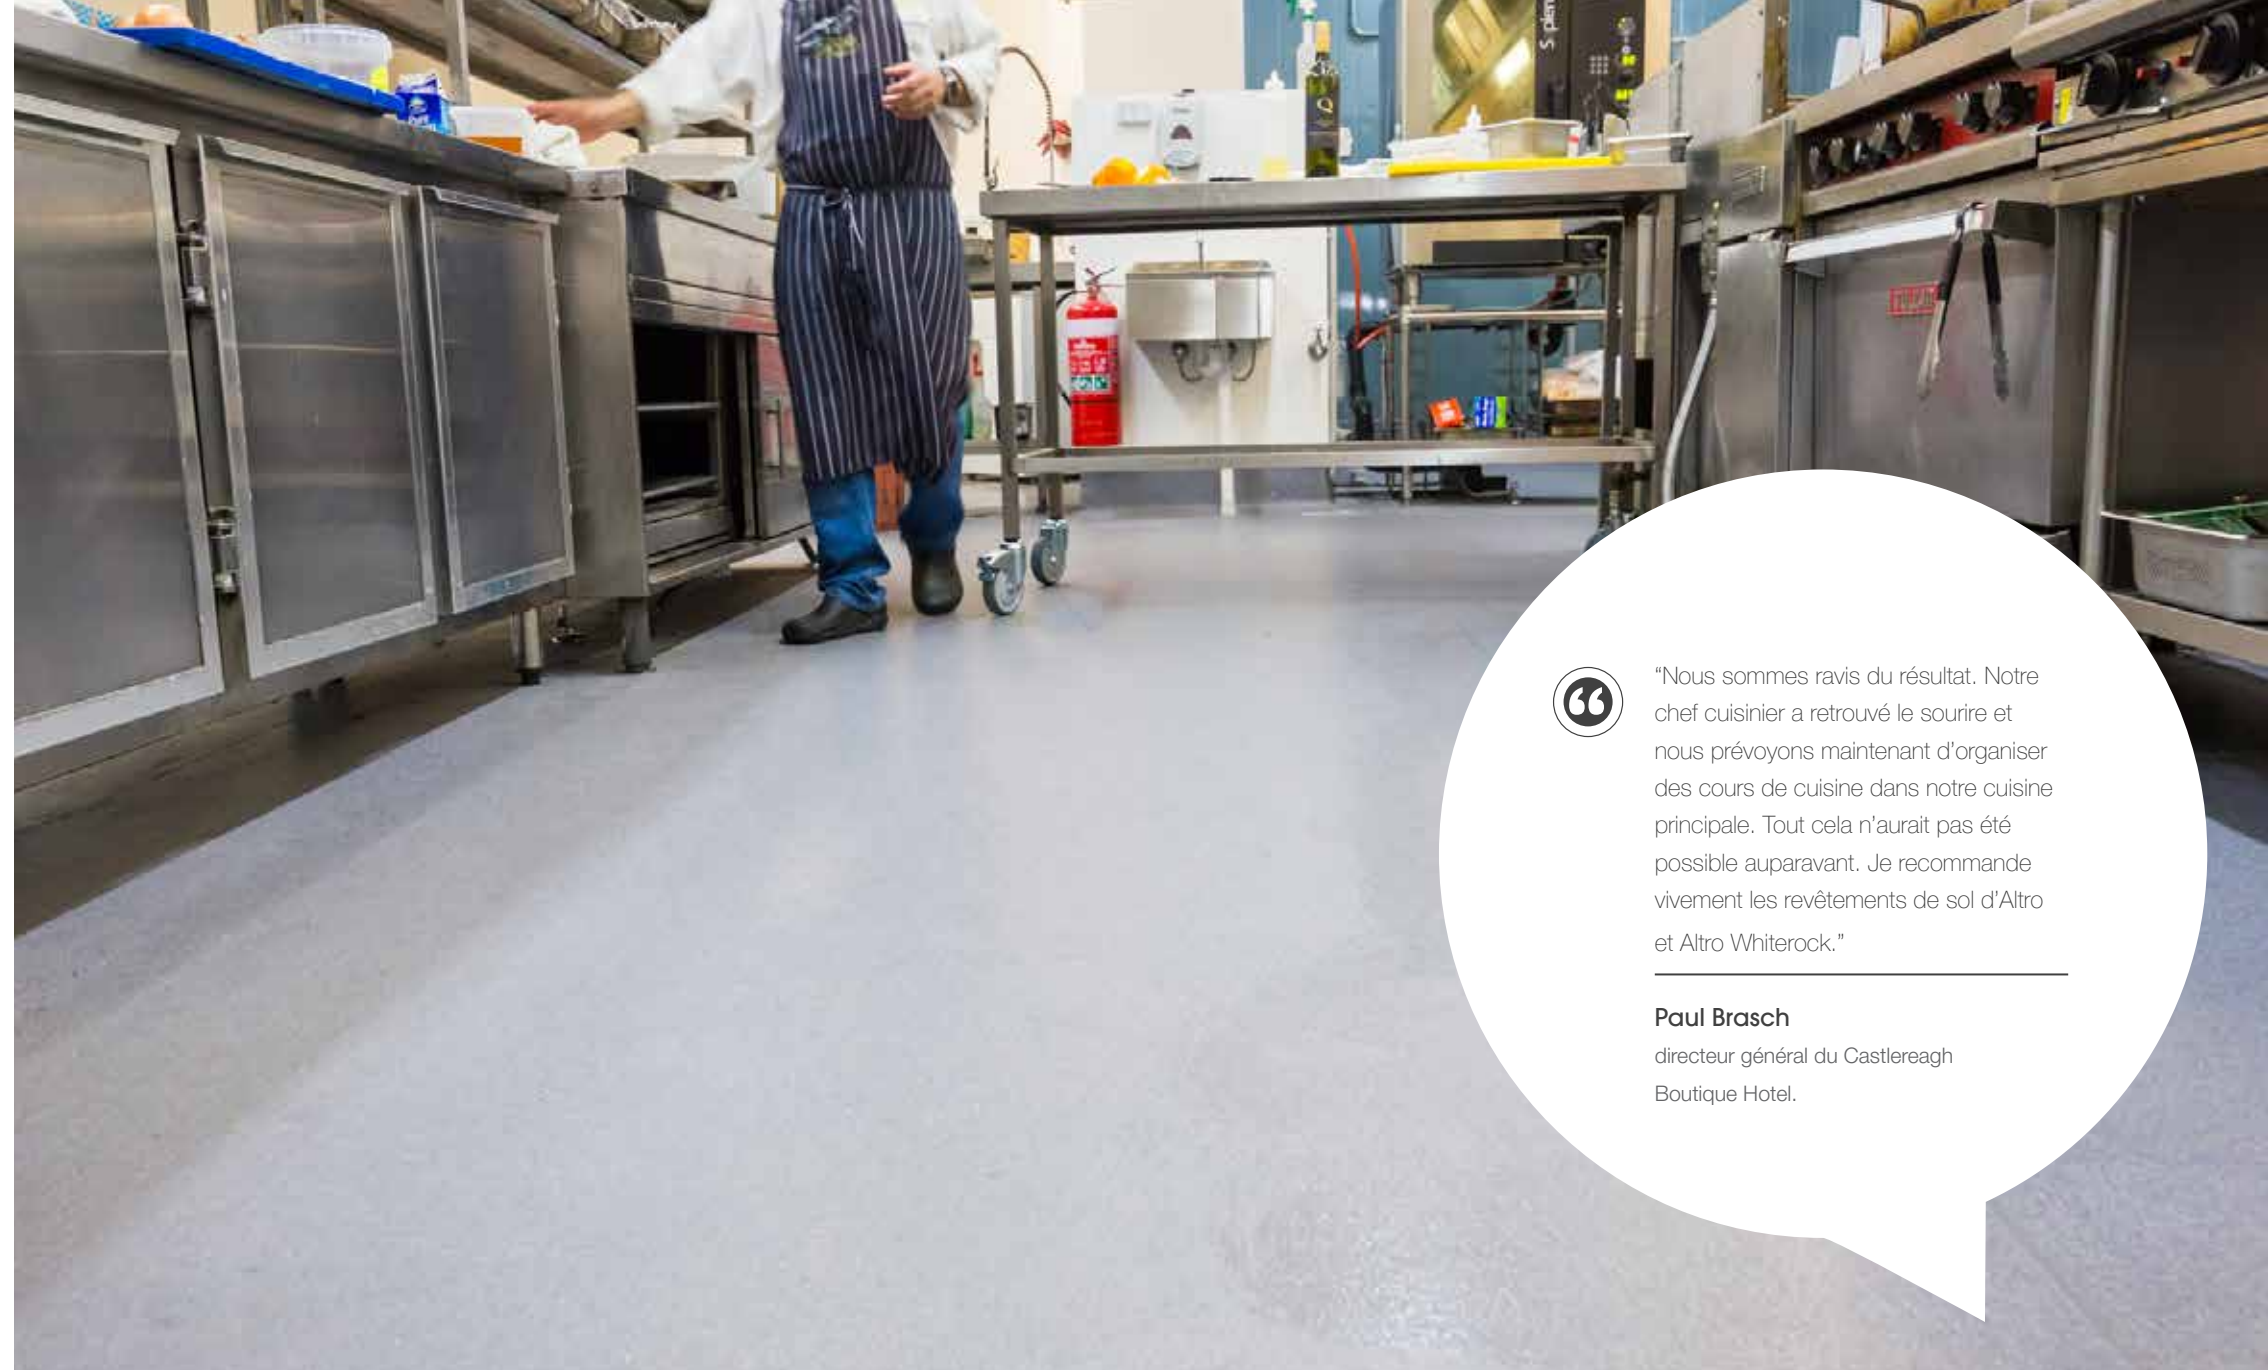

altro

Castlereagh Boutique Hotel, Australie

Boutique Hotel a opté pour
une solution Altro dans sa
cuisine commerciale

"Nous sommes ravis du résultat. Notre chef cuisinier a retrouvé le sourire et nous prévoyons maintenant d'organiser des cours de cuisine dans notre cuisine principale. Tout cela n'aurait pas été possible auparavant. Je recommande vivement les revêtements de sol d'Altro et Altro Whiterock."

Paul Brasch

directeur général du Castlereagh
Boutique Hotel.